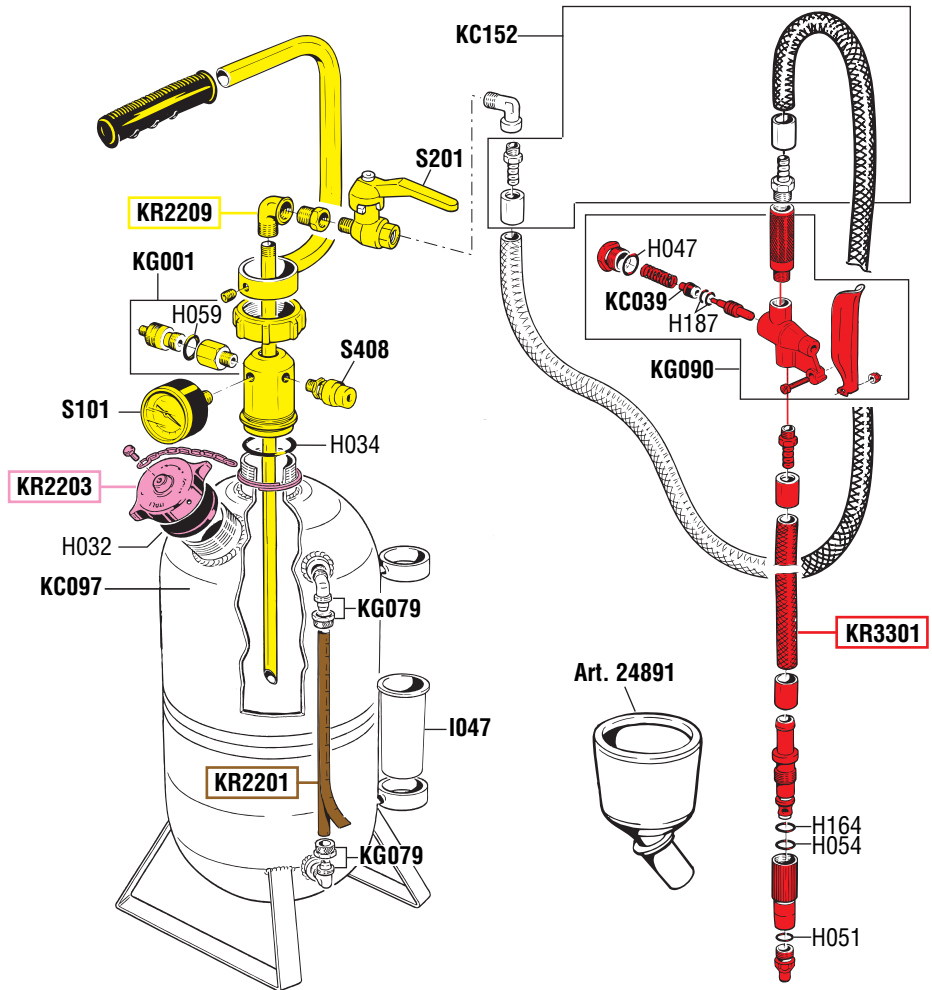

tutti i diritti riservati - all rights reserved

GUIDA RICAMBI - SPARE PARTS GUIDE

KIT RICAMBI

OGNI KIT SOTTO RIPORTATO COMPRENDE I RICAMBI EVIDENZIATI CON LO STESSO COLORE E LE RELATIVE GUARNIZIONI. QUESTI RICAMBI NON SONO FORNIBILI SEPARATAMENTE TRANNE QUELLI CODIFICATI.

SPARE PARTS KITS

EACH KIT SHOWN WITH THE SAME COLOR INCLUDES ALSO THE GASKETS. THE SPARE PARTS INCLUDED IN THE KIT CAN'T BE SUPPLIED SEPARATELY EXCEPT THOSE SHOWN WITH A PROPER CODE.

CODICE CODE	DESCRIZIONE DESCRIPTION	Q.TÀ QTY
KR2201	TUBO DI LIVELLO ED ETICHETTA GAUGE TUBE AND LABEL	1
KR2203	TAPPO ALTA PRESSIONE HIGH PRESSURE PLUG	1
KR2209	GRUPPO SUPERIORE SERBATOIO UPPER GROUP FOR RESERVOIR	1
KR3301	PISTOLA EROGATRICE DELIVERY GUN	1

ELENCO RICAMBI FORNIBILI SINGOLARMENTE

LIST OF SPARE PARTS WHICH CAN BE SUPPLIED SEPARATELY

CODICE CODE	DESCRIZIONE DESCRIPTION	Q.TÀ QTY
24891	IMBUTO FUNNEL	1
I047	BICCHIERE RACCOGLIGOCCE DRIP COLLECTOR	1
KC097	SERBATOIO 16 l RESERVOIR 16 l	1
KC152	PROLUNGA EXTENSION	1
KG001	RUBINETTO UNIVERSALE CARICA ARIA UNIVERSAL AIR TAP	1
KG079	GRUPPO GOMITO E GHIERA RING AND ELBOW JOINT GROUP	2
KG090	IMPUGNATURA PISTOLA GUN GRIP	1
S101	MANOMETRO ø 50 mm GAUGE ø 50 mm	1
S201	RUBINETTO A SFERA 1/4" BALL VALVE 1/4"	1
S408	VALVOLA SICUREZZA 10 bar SAFETY VALVE 10 bar	1

Art. KR3350

KIT GUARNIZIONI COMPLETO

COMPOSTO DALLE GUARNIZIONI SOTTO ELENCAE
JOINTS GASKETS LIST
INCLUDING ALL THE GASKETS SHOWN HERE UNDER

CODICE CODE	DESCRIZIONE DESCRIPTION	Q.TÀ QTY
H032	GUARNIZIONE TAPPO GASKET	1
H034	O-RING 3156 O-RING 3156	1
H047	O-RING 2050 O-RING 2050	1
H051	O-RING 2031 O-RING 2031	1
H054	O-RING 2018 O-RING 2018	1
H059	O-RING 2037 O-RING 2037	1
H164	O-RING 108 O-RING 108	1
H187	O-RING 2021 "VITON" O-RING 2021 "VITON"	2
KC039	VALVOLA VULCANIZZATA PISTOLA OLIO OIL VULCANIZED VALVE	1

Art. KS3380

SET RICAMBI CONSIGLIATI

SPARE PARTS KIT ADVISED

TO THE REPAIR CENTERS. THIS KIT INCLUDES
ALL THE SPARE PARTS SHOWN HERE UNDER

CODICE CODE	DESCRIZIONE DESCRIPTION	Q.TÀ QTY
KR3350	KIT GUARNIZIONI COMPLETO COMPLETE GASKETS KIT	1
S101	MANOMETRO ø 50 mm GAUGE ø 50 mm	1