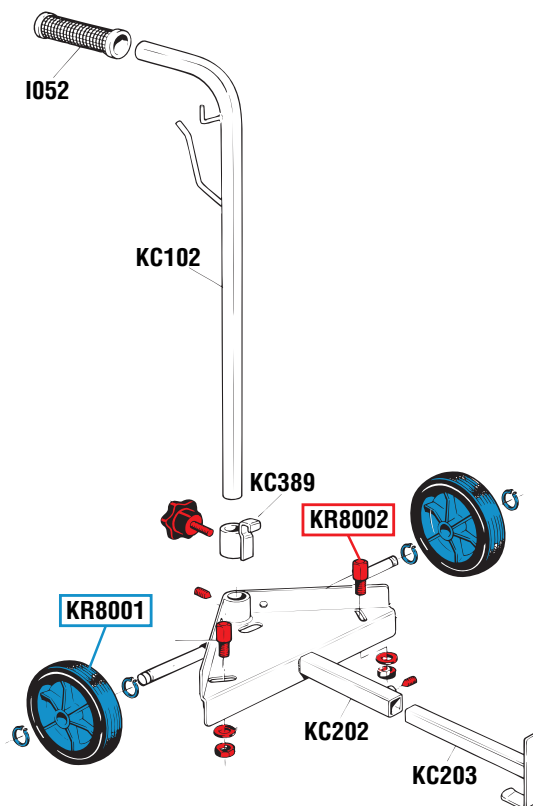

VISTA ESPLOSA - EXPLODED VIEW

tutti i diritti riservati - all rights reserved

GUIDA RICAMBI - SPARE PARTS GUIDE

KIT RICAMBI

OGNI KIT SOTTO RIPORTATO COMPRENDE I RICAMBI EVIDENZIATI CON LO STESSO COLORE E LE RELATIVE GUARNIZIONI. QUESTI RICAMBI NON SONO FORNIBILI SEPARATAMENTE TRANNE QUELLI CODIFICATI.

SPARE PARTS KITS

EACH KIT SHOWN WITH THE SAME COLOR INCLUDES ALSO THE GASKETS. THE SPARE PARTS INCLUDED IN THE KIT CAN'T BE SUPPLIED SEPARATELY EXCEPT THOSE SHOWN WITH A PROPER CODE.

CODICE CODE	DESCRIZIONE DESCRIPTION	Q.TÀ QTY
KR8001	2 RUOTE FISSE ø 125 mm 2 FIXED WHEELS ø 125 mm	1
KR8002	ACCESSORI ACCESSORIES	1

ELENCO RICAMBI FORNIBILI SINGOLARMENTE

LIST OF SPARE PARTS WHICH CAN BE SUPPLIED SEPARATELY

CODICE CODE	DESCRIZIONE DESCRIPTION	Q.TÀ QTY
1052	MANOPOLA KNOB	1
KC389	GANCIO BLOCCA FUSTO DRUM HOLDING HOOK	1
KC102	MANICO HANDLE	1
KC202	PIANO CARRELLO TROLLEY TOP	1
KC203	SUPPORTO REGOLABILE ADJUSTABLE SUPPORT	1