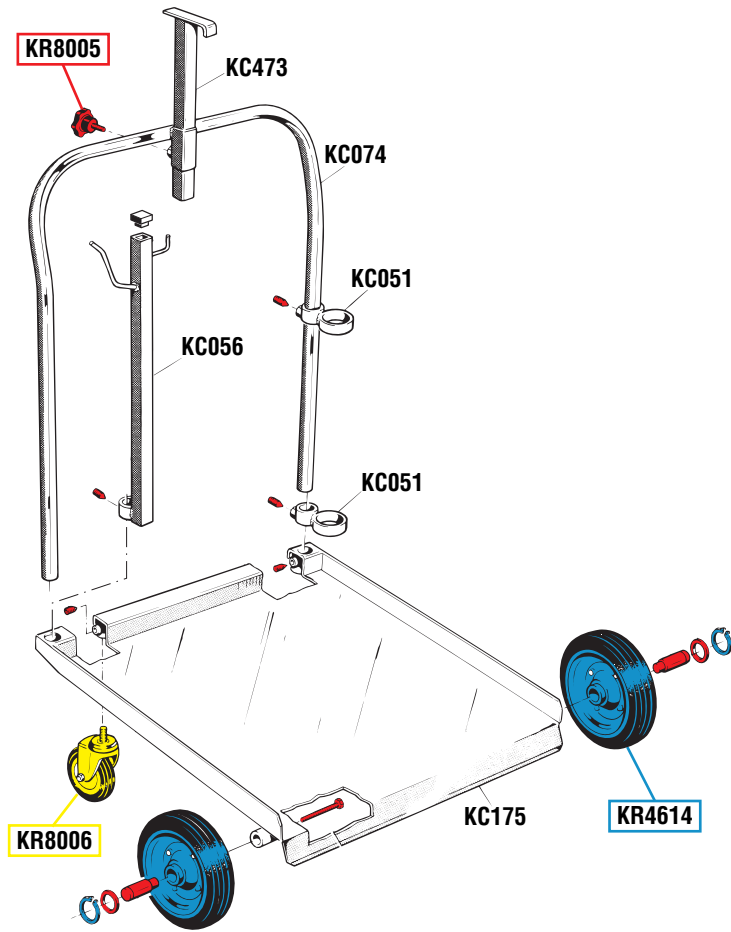

VISTA ESPLOSA - EXPLODED VIEW

tutti i diritti riservati - all rights reserved

GUIDA RICAMBI - SPARE PARTS GUIDE

KIT RICAMBI

OGNI KIT SOTTO RIPORTATO COMPRENDE I RICAMBI EVIDENZIATI CON LO STESSO COLORE E LE RELATIVE GUARNIZIONI. QUESTI RICAMBI NON SONO FORNIBILI SEPARATAMENTE TRANNE QUELLI CODIFICATI.

SPARE PARTS KITS

EACH KIT SHOWN WITH THE SAME COLOR INCLUDES ALSO THE GASKETS. THE SPARE PARTS INCLUDED IN THE KIT CAN'T BE SUPPLIED SEPARATELY EXCEPT THOSE SHOWN WITH A PROPER CODE.

CODICE CODE	DESCRIZIONE DESCRIPTION	Q.TÀ QTY
KR4614	2 RUOTE FISSI CON ANELLI ELASTICI 2 FIXED WHEELS WITH RETAINING RINGS	1
KR8005	ACCESSORI ACCESSORIES	1
KR8006	2 RUOTE PIROETTANTI ø 80 mm 2 SWIVELING WHEELS ø 80 mm	1

ELENCO RICAMBI FORNIBILI SINGOLARMENTE

LIST OF SPARE PARTS WHICH CAN BE SUPPLIED SEPARATELY

CODICE CODE	DESCRIZIONE DESCRIPTION	Q.TÀ QTY
KC051	SUPPORTO POMPA PUMP SUPPORT	2
KC056	SUPPORTO ACCESSORI ACCESSORIES SUPPORT	1
KC074	MANICO HANDLE	1
KC175	PIANO CARRELLO TROLLEY TOP	1
KC473	SUPPORTO BLOCCA FUSTO DRUM LOCK SUPPORT	1