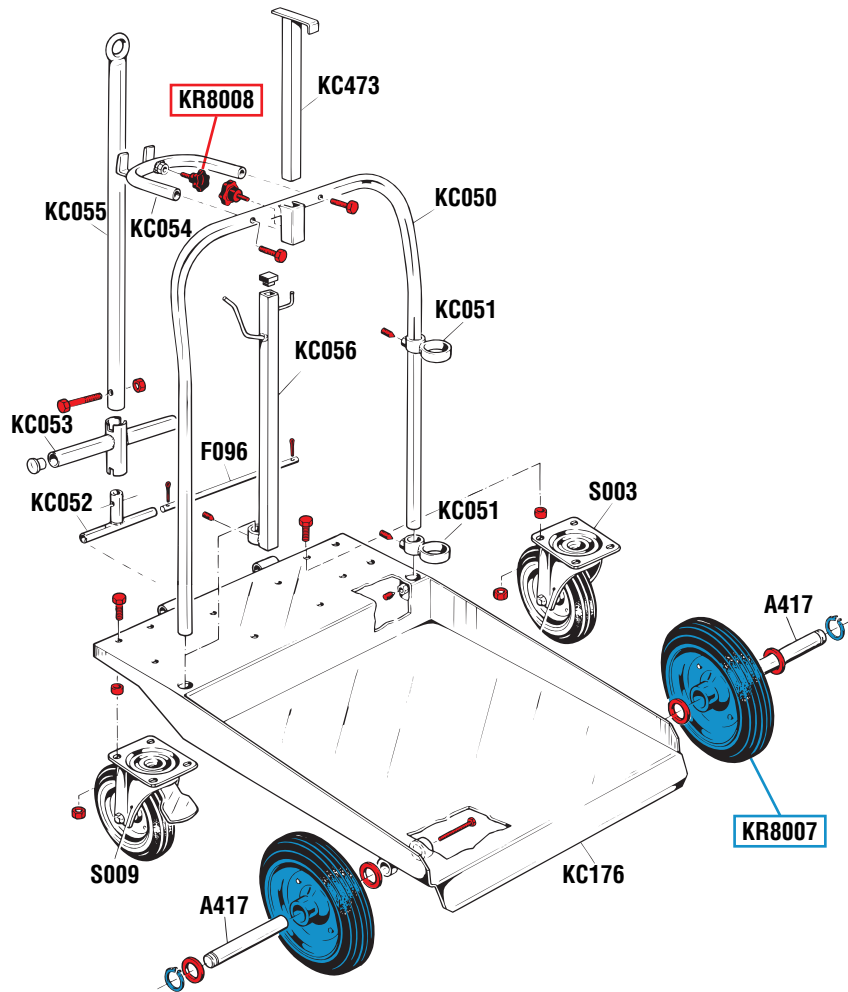

VISTA ESPLOSA - EXPLODED VIEW

tutti i diritti riservati - all rights reserved

GUIDA RICAMBI - SPARE PARTS GUIDE

KIT RICAMBI

OGNI KIT SOTTO RIPORTATO COMPRENDE I RICAMBI EVIDENZIATI CON LO STESSO COLORE E LE RELATIVE GUARNIZIONI. QUESTI RICAMBI NON SONO FORNIBILI SEPARATAMENTE TRANNE QUELLI CODIFICATI.

SPARE PARTS KITS

EACH KIT SHOWN WITH THE SAME COLOR INCLUDES ALSO THE GASKETS. THE SPARE PARTS INCLUDED IN THE KIT CAN'T BE SUPPLIED SEPARATELY EXCEPT THOSE SHOWN WITH A PROPER CODE.

CODICE CODE	DESCRIZIONE DESCRIPTION	Q.TÀ QTY
KR8007	2 RUOTE FISSE ø 280 mm 2 FIXED WHEELS ø 280 mm	1
KR8008	ACCESSORI ACCESSORIES	1

ELENCO RICAMBI FORNIBILI SINGOLARMENTE

LIST OF SPARE PARTS WHICH CAN BE SUPPLIED SEPARATELY

CODICE CODE	DESCRIZIONE DESCRIPTION	Q.TÀ QTY
A417	PERNO RUOTA WHEEL PIN	2
F096	SPINA SNODO JOINT PIN	1
KC050	MANICO FISSO FIXED HANDLE	1
KC051	SUPPORTO POMPA PUMP SUPPORT	2
KC052	SNODO MANICO HANDLE JOINT	1
KC053	IMPUGNATURA MANICO HANDLE GRIP	1
KC054	SUPPORTO MANICO HANDLE SUPPORT	1
KC055	MANICO MOBILE MOVABLE HANDLE	1
KC056	SUPPORTO ACCESSORI ACCESSORIES SUPPORT	1
KC176	PIANO CARRELLO TROLLEY TOP	1
KC473	SUPPORTO BLOCCA FUSTO DRUM LOCK SUPPORT	1
S003	RUOTA PIROETTANTE SWIVELLING WHEEL	1
S009	RUOTA PIROETTANTE CON FRENO SWIVELLING WHEEL WITH BRAKE	1