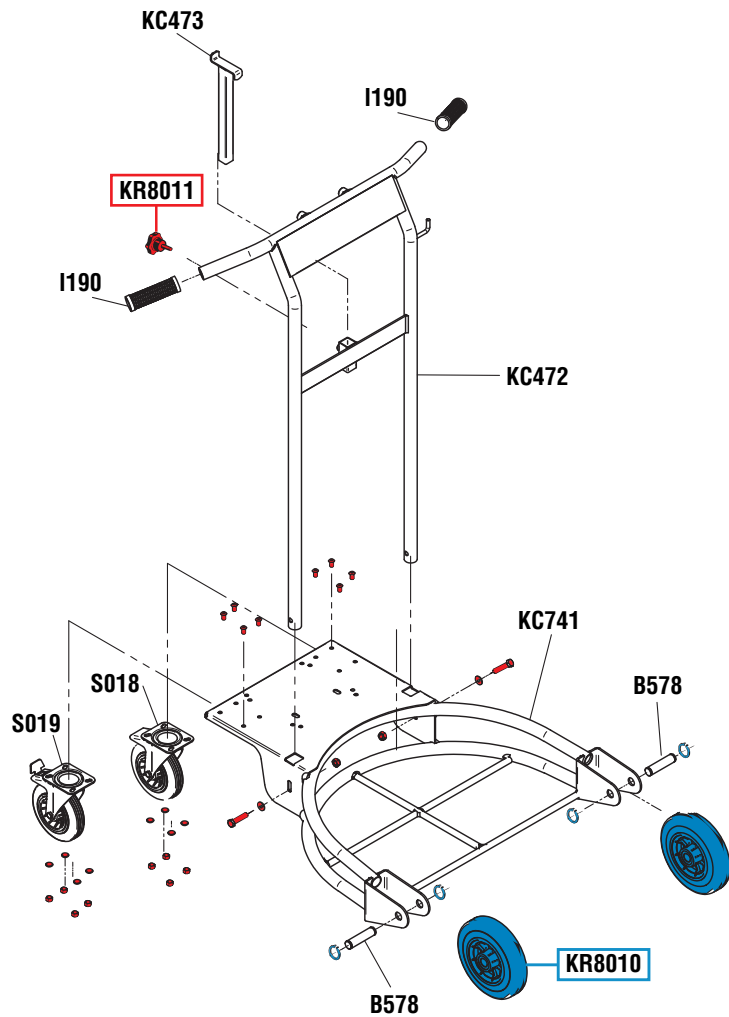

VISTA ESPLOSA - EXPLODED VIEW

tutti i diritti riservati - all rights reserved

GUIDA RICAMBI - SPARE PARTS GUIDE

KIT RICAMBI

OGNI KIT SOTTO RIPORTATO COMPRENDE I RICAMBI EVIDENZIATI CON LO STESSO COLORE E LE RELATIVE GUARNIZIONI. QUESTI RICAMBI NON SONO FORNIBILI SEPARATAMENTE TRANNE QUELLI CODIFICATI.

SPARE PARTS KITS

EACH KIT SHOWN WITH THE SAME COLOR INCLUDES ALSO THE GASKETS. THE SPARE PARTS INCLUDED IN THE KIT CAN'T BE SUPPLIED SEPARATELY EXCEPT THOSE SHOWN WITH A PROPER CODE.

CODICE CODE	DESCRIZIONE DESCRIPTION	Q.TÀ QTY
KR8010	2 RUOTE FISSE ø 200 mm 2 FIXED WHEELS ø 200 mm	1
KR8011	ACCESSORI ACCESSORIES	1

ELENCO RICAMBI FORNIBILI SINGOLARMENTE

LIST OF SPARE PARTS WHICH CAN BE SUPPLIED SEPARATELY

CODICE CODE	DESCRIZIONE DESCRIPTION	Q.TÀ QTY
B578	PERNO RUOTA WHEEL PIN	2
I190	MANOPOLA KNOB	2
KC472	MANICO PER CARRELLO TROLLEY HANDLE	1
KC473	SUPPORTO BLOCCA FUSTO DRUM LOCK SUPPORT	1
KC741	BASE CARRELLO TROLLEY BASE	1
S018	RUOTA PIROETTANTE SWIVELLING WHEEL	1
S019	RUOTA PIROETTANTE CON FRENO SWIVELLING WHEEL WITH BRAKE	1