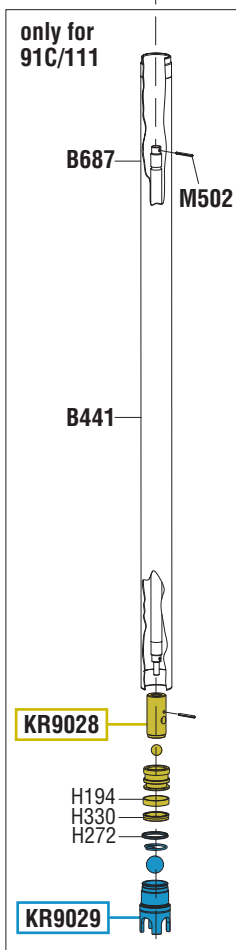

VISTA ESPLOSA - EXPLODED VIEW

## GUIDA RICAMBI - SPARE PARTS GUIDE

### SPARE PARTS KITS

EACH KIT SHOWN WITH THE SAME COLOR INCLUDES ALSO THE GASKETS. THE SPARE PARTS INCLUDED IN THE KIT CAN'T BE SUPPLIED SEPARATELY EXCEPT THOSE SHOWN WITH A PROPER CODE.

CODICE CODE	DESCRIZIONE DESCRIPTION	Q.TÀ QTY
KR9001	SILENZIATORE MUFFLER	1
KR9003	GRUPPO DISTRIBUTORE D'ARIA SLIDE VALVE GROUP	1
KR9005	RIDUZIONE ENTRATA AIR INLET CONNECTION	1
KR9006	BOSSOLI INVERTITORE BUSHES	1
KR9007	PRIGIONIERI STUD BOLTS	1
KR9008	GRUPPO INVERTITORE PLUNGER GROUP	1
KR9009	TAPPO SUPERIORE UPPER PLUG	1
KR9010	PISTONE MOTORE AIR PISTON	1
KR9011	ASTA INVERTITORE ROD	1
KR9012	GRUPPO DISTRIBUZIONE DISTRIBUTION GROUP	1
KR9014	MESSA A TERRA GROUNDED	1
KR9028	PISTONE POMPANTE PUMPING PISTON	1
KR9029	VALVOLA DI FONDO BOTTOM VALVE	1
KR9033	COLLETTORE DI SCARICO DISCHARGE CONNECTION	1
KR9034	GOLFARDO CON BOSSOLO GUIDA STELO BUSH	1
KR9047	GRUPPO TENUTA INFERIORE LOWER SEAL GROUP	1
KR9048	PISTONE POMPANTE (Art. 90C/111) PUMPING PISTON (Art. 90C/111)	1
KR9049	VALVOLA DI FONDO (Art. 90C/111) BOTTOM VALVE (Art. 90C/111)	1

### ELENCO RICAMBI FORNIBILI SINGOLARMENTE

LIST OF SPARE PARTS WHICH CAN BE SUPPLIED SEPARATELY

CODICE CODE	DESCRIZIONE DESCRIPTION	Q.TÀ QTY
B160	CILINDRO MOTORE MOTOR CYLINDER	1
B294	PORTA TUBO HOSE CONNECTION	1
B377	BOCCHETTONE USCITA LIQUID OUTLET	1
B439	STELO MOTORE ROD	1
B441	TUBO PESCANTE (91C/111) SUCTION TUBE (91C/111)	1
B678	STELO POMPANTE (92C/111) PUMPING ROD (92C/111)	1
B679	TUBO PESCANTE (92C/111) SUCTION TUBE (92C/111)	1
B682	TUBO PESCANTE (90C/111) SUCTION TUBE (90C/111)	1
B687	STELO POMPANTE (91C/111) PUMPING ROD (91C/111)	1
KC375	PISTONE MOTORE PISTON	1
M094	VITE M8x20 SCREW M8x20	6
M502	SPINA ELASTICA PIN	1
0004	FILTRO ARIA AIR FILTER	1
0006	SILENZIATORE MUFFLER	1
P034	PIASTRA SUPERIORE UPPER FLANGE	1
P041	GUANCIA SINISTRA LEFT COVER	1
P042	GUANCIA DESTRA RIGHT COVER	1
P133	CORPO SUPERIORE UPPER BODY	1
P136	CORPO INFERIORE LOWER BODY	1