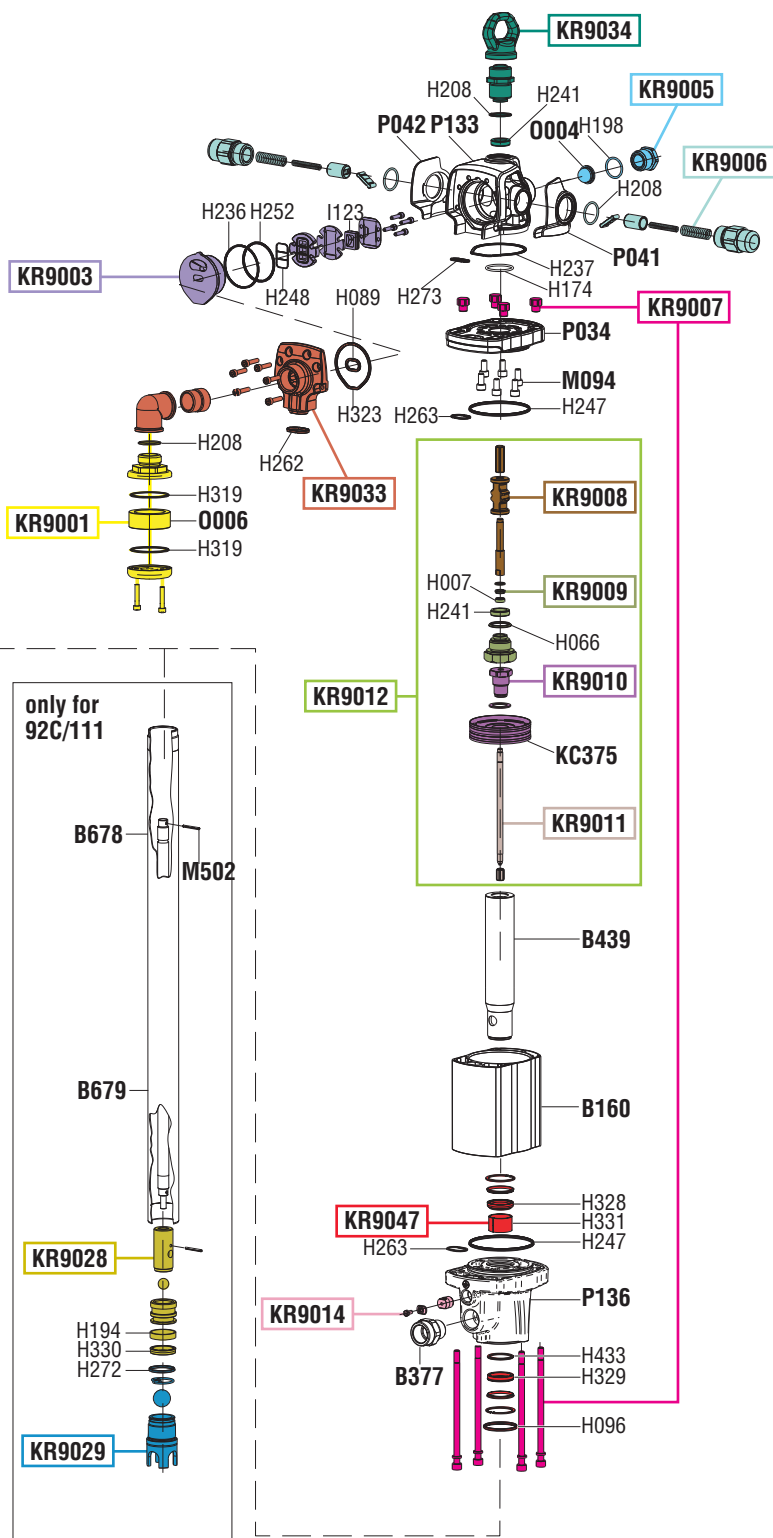

VISTA ESPLOSA - EXPLODED VIEW

## GUIDA RICAMBI - SPARE PARTS GUIDE

### SPARE PARTS KITS

EACH KIT SHOWN WITH THE SAME COLOR INCLUDES ALSO THE GASKETS. THE SPARE PARTS INCLUDED IN THE KIT CAN'T BE SUPPLIED SEPARATELY EXCEPT THOSE SHOWN WITH A PROPER CODE.

CODICE CODE	DESCRIZIONE DESCRIPTION	Q.TÀ QTY
KR9001	SILENZIATORE MUFFLER	1
KR9003	GRUPPO DISTRIBUTORE D'ARIA SLIDE VALVE GROUP	1
KR9005	RIDUZIONE ENTRATA AIR INLET CONNECTION	1
KR9006	BOSSOLI INVERTITORE BUSHES	1
KR9007	PRIGIONIERI STUD BOLTS	1
KR9008	GRUPPO INVERTITORE PLUNGER GROUP	1
KR9009	TAPPO SUPERIORE UPPER PLUG	1
KR9010	PISTONE MOTORE AIR PISTON	1
KR9011	ASTA INVERTITORE ROD	1
KR9012	GRUPPO DISTRIBUZIONE DISTRIBUTION GROUP	1
KR9014	MESSA A TERRA GROUNDED	1
KR9028	PISTONE POMPANTE PUMPING PISTON	1
KR9029	VALVOLA DI FONDO BOTTOM VALVE	1
KR9033	COLLETTORE DI SCARICO DISCHARGE CONNECTION	1
KR9034	GOLFARDO CON BOSSOLO GUIDA STELO BUSH	1
KR9047	GRUPPO TENUTA INFERIORE LOWER SEAL GROUP	1
KR9048	PISTONE POMPANTE (Art. 90C/111) PUMPING PISTON (Art. 90C/111)	1
KR9049	VALVOLA DI FONDO (Art. 90C/111) BOTTOM VALVE (Art. 90C/111)	1

### ELENCO RICAMBI FORNIBILI SINGOLARMENTE

LIST OF SPARE PARTS WHICH CAN BE SUPPLIED SEPARATELY

CODICE CODE	DESCRIZIONE DESCRIPTION	Q.TÀ QTY
B160	CILINDRO MOTORE MOTOR CYLINDER	1
B294	PORTA TUBO HOSE CONNECTION	1
B377	BOCCHETTONE USCITA LIQUID OUTLET	1
B439	STELO MOTORE ROD	1
B441	TUBO PESCANTE (91C/111) SUCTION TUBE (91C/111)	1
B678	STELO POMPANTE (92C/111) PUMPING ROD (92C/111)	1
B679	TUBO PESCANTE (92C/111) SUCTION TUBE (92C/111)	1
B682	TUBO PESCANTE (90C/111) SUCTION TUBE (90C/111)	1
B687	STELO POMPANTE (91C/111) PUMPING ROD (91C/111)	1
KC375	PISTONE MOTORE PISTON	1
M094	VITE M8x20 SCREW M8x20	6
M502	SPINA ELASTICA PIN	1
0004	FILTRO ARIA AIR FILTER	1
0006	SILENZIATORE MUFFLER	1
P034	PIASTRA SUPERIORE UPPER FLANGE	1
P041	GUANCIA SINISTRA LEFT COVER	1
P042	GUANCIA DESTRA RIGHT COVER	1
P133	CORPO SUPERIORE UPPER BODY	1
P136	CORPO INFERIORE LOWER BODY	1