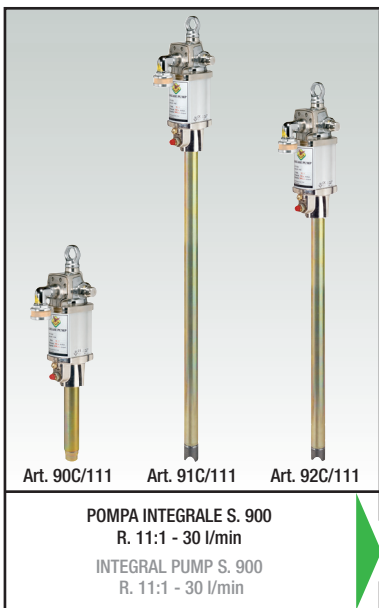

VISTA ESPLOSA - EXPLODED VIEW