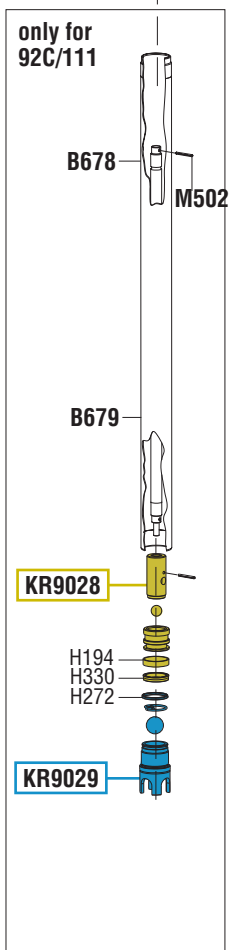

VISTA ESPLOSA - EXPLODED VIEW

## GUIDA RICAMBI - SPARE PARTS GUIDE

### SPARE PARTS KITS

EACH KIT SHOWN WITH THE SAME COLOR INCLUDES ALSO THE GASKETS. THE SPARE PARTS INCLUDED IN THE KIT CAN'T BE SUPPLIED SEPARATELY EXCEPT THOSE SHOWN WITH A PROPER CODE.

CODICE CODE	DESCRIZIONE DESCRIPTION	Q.TÀ QTY
KR9001	SILENZIATORE MUFFLER	1
KR9003	GRUPPO DISTRIBUTORE D'ARIA SLIDE VALVE GROUP	1
KR9005	RIDUZIONE ENTRATA AIR INLET CONNECTION	1
KR9006	BOSSOLI INVERTITORE BUSHES	1
KR9007	PRIGIONIERI STUD BOLTS	1
KR9008	GRUPPO INVERTITORE PLUNGER GROUP	1
KR9009	TAPPO SUPERIORE UPPER PLUG	1
KR9010	PISTONE MOTORE AIR PISTON	1
KR9011	ASTA INVERTITORE ROD	1
KR9012	GRUPPO DISTRIBUZIONE DISTRIBUTION GROUP	1
KR9014	MESSA A TERRA GROUNDED	1
KR9028	PISTONE POMPANTE PUMPING PISTON	1
KR9029	VALVOLA DI FONDO BOTTOM VALVE	1
KR9033	COLLETTORE DI SCARICO DISCHARGE CONNECTION	1
KR9034	GOLFARDO CON BOSSOLO GUIDA STELO BUSH	1
KR9047	GRUPPO TENUTA INFERIORE LOWER SEAL GROUP	1
KR9048	PISTONE POMPANTE (Art. 90C/111) PUMPING PISTON (Art. 90C/111)	1
KR9049	VALVOLA DI FONDO (Art. 90C/111) BOTTOM VALVE (Art. 90C/111)	1

### ELENCO RICAMBI FORNIBILI SINGOLARMENTE

LIST OF SPARE PARTS WHICH CAN BE SUPPLIED SEPARATELY

CODICE CODE	DESCRIZIONE DESCRIPTION	Q.TÀ QTY
B160	CILINDRO MOTORE MOTOR CYLINDER	1
B294	PORTA TUBO HOSE CONNECTION	1
B377	BOCCHETTONE USCITA LIQUID OUTLET	1
B439	STELO MOTORE ROD	1
B441	TUBO PESCANTE (91C/111) SUCTION TUBE (91C/111)	1
B678	STELO POMPANTE (92C/111) PUMPING ROD (92C/111)	1
B679	TUBO PESCANTE (92C/111) SUCTION TUBE (92C/111)	1
B682	TUBO PESCANTE (90C/111) SUCTION TUBE (90C/111)	1
B687	STELO POMPANTE (91C/111) PUMPING ROD (91C/111)	1
KC375	PISTONE MOTORE PISTON	1
M094	VITE M8x20 SCREW M8x20	6
M502	SPINA ELASTICA PIN	1
0004	FILTRO ARIA AIR FILTER	1
0006	SILENZIATORE MUFFLER	1
P034	PIASTRA SUPERIORE UPPER FLANGE	1
P041	GUANCIA SINISTRA LEFT COVER	1
P042	GUANCIA DESTRA RIGHT COVER	1
P133	CORPO SUPERIORE UPPER BODY	1
P136	CORPO INFERIORE LOWER BODY	1