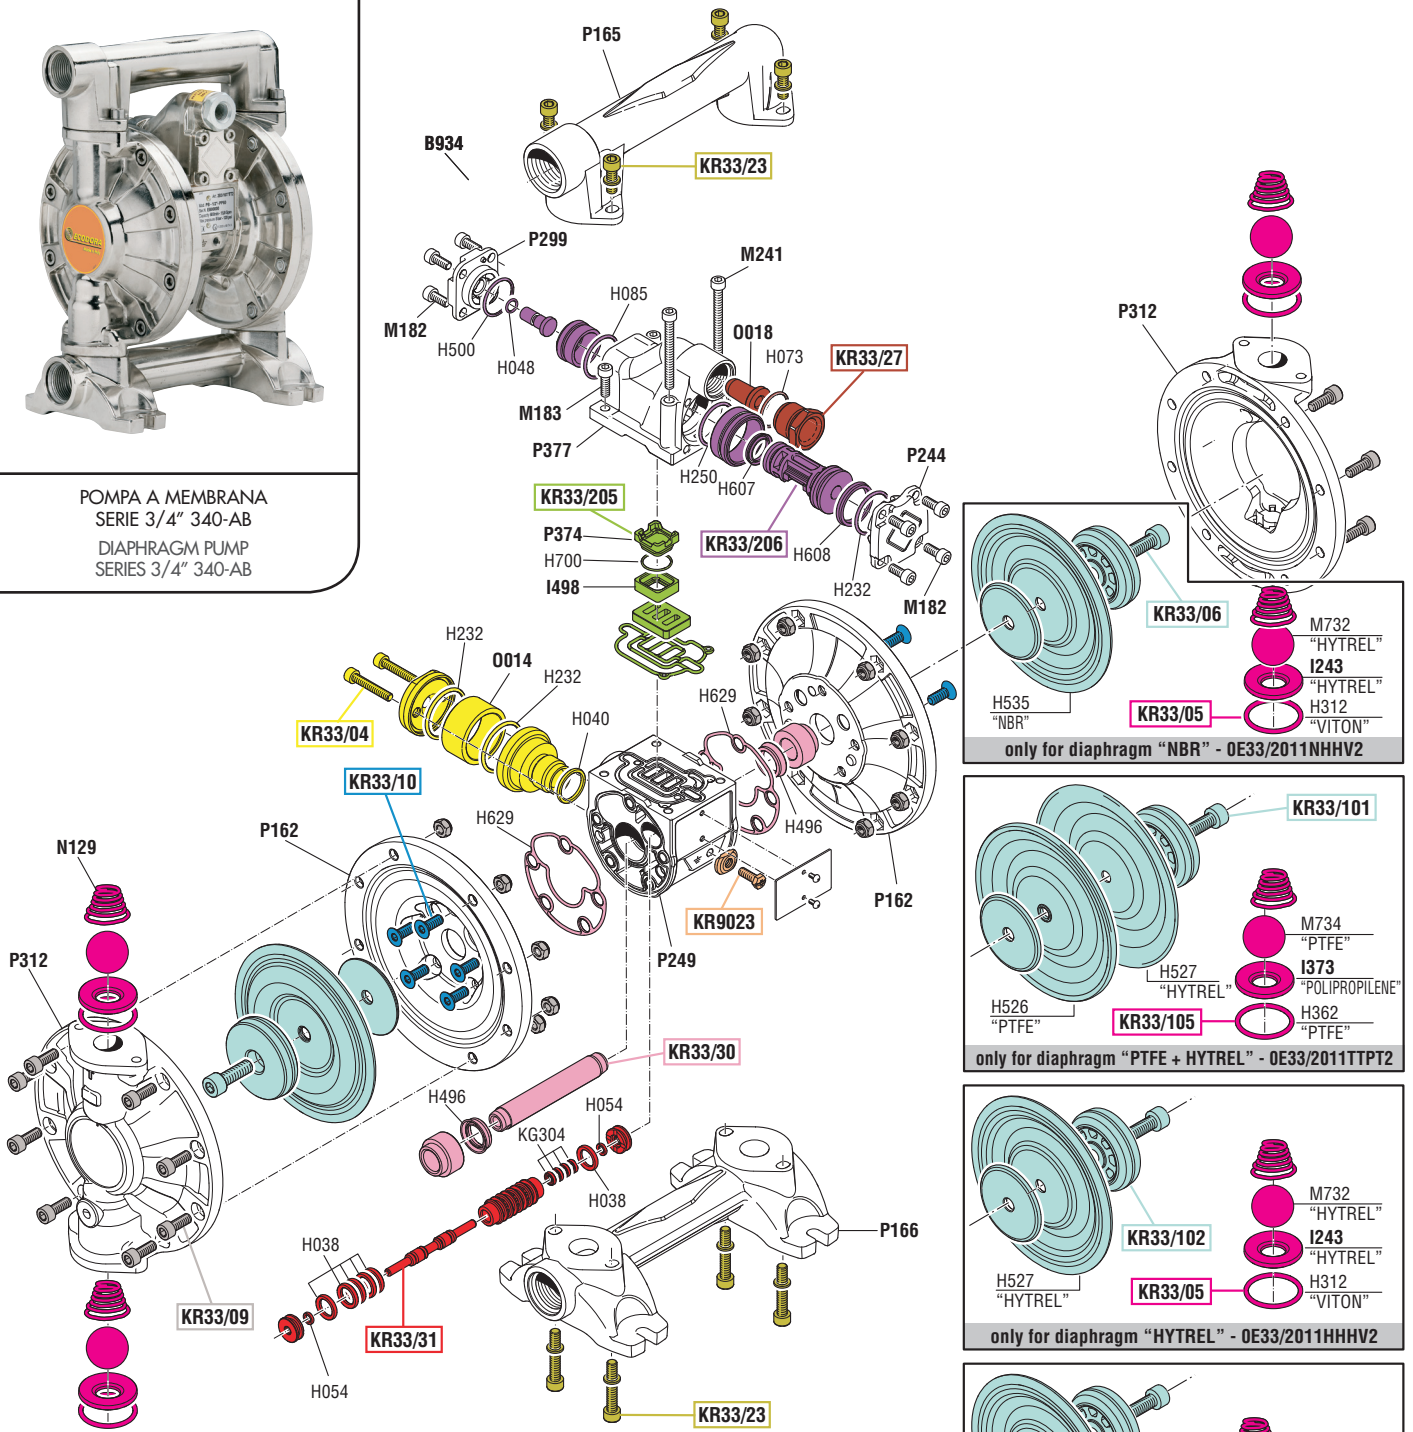

## VISTA ESPLOSA - EXPLODED VIEW

POMPA A MEMBRANA  
 SERIE 3/4" 340-AB  
 DIAPHRAGM PUMP  
 SERIES 3/4" 340-AB

# GUIDA RICAMBI - SPARE PARTS GUIDE

## ELENCO RICAMBI FORNIBILI SINGOLARMENTE LIST OF SPARE PARTS WHICH CAN BE SUPPLIED SEPARATELY

CODICE CODE	DESCRIZIONE DESCRIPTION	Q.TÀ QTY
H700	GUARNIZIONE DISTRIBUTORE MOTORE ENGINE GASKET DISTRIBUTOR	1
I498	PARTE INFERIORE DISTRIBUTORE MOTORE BOTTOM ENGINE DISTRIBUTOR	1
M182	VITE INOX M4x12 STAINLESS STEEL SCREW M4x12	8
M183	VITE INOX M5x16 STAINLESS STEEL SCREW M5x16	2
M241	VITE INOX M5x50 STAINLESS STEEL SCREW M5x50	2
N129	MOLLA PER VALVOLA VALVE SPRING	4
O014	SILENZIATORE MUFFLER	1
O018	FILTRO ENTRATA INLET FILTER	1
P162	FLANGIA INTERNA INTERNAL FLANGE	2
P165	COLLETTORE SUPERIORE SUPERIOR MANIFOLD	1
P166	COLLETTORE INFERIORE INFERIOR MANIFOLD	1
P244	COPERCHIO COVER	1
P249	CORPO CENTRALE CENTRAL BODY	1
P299	COPERCHIO COVER	1
P312	FLANGIA ESTERNA EXTERNAL FLANGE	2
P374	PARTE SUPERIORE DISTRIBUTORE MOTORE TOP ENGINE DISTRIBUTOR	1
P377	CORPO DISTRIBUTORE AIR DISTRIBUTOR BODY	1
H526	MEMBRANA "PTFE" DIAPHRAGM "PTFE"	2
H527	MEMBRANA "HYTREL" DIAPHRAGM "HYTREL"	2
H535	MEMBRANA "NBR" DIAPHRAGM "NBR"	2
H557	MEMBRANA "EPDM" DIAPHRAGM "EPDM"	2
H617	MEMBRANA "SANTOPRENE" PLATE "SANTOPRENE"	2
H312	GUARNIZIONE O-RING "VITON" O-RING "VITON"	4
H362	GUARNIZIONE O-RING "PTFE" O-RING "PTFE"	4
I240	SEDE VALVOLA "ACETALICA" SEAT VALVE "ACETALICA"	4
I243	SEDE VALVOLA "HYTREL" SEAT VALVE "HYTREL"	4
I373	SEDE VALVOLA "POLIPROPILENE" SEAT VALVE "POLIPROPILENE"	4
I449	SEDE VALVOLA "SANTOPRENE" SEAT VALVE "SANTOPRENE"	4
M731	SFERA VALVOLA "ACETALICA" BALL VALVE "ACETALICA"	4
M732	SFERA VALVOLA "HYTREL" BALL VALVE "HYTREL"	4
M734	SFERA VALVOLA "PTFE" BALL VALVE "PTFE"	4
M760	SFERA VALVOLA "SANTOPRENE" BALL VALVE "SANTOPRENE"	4