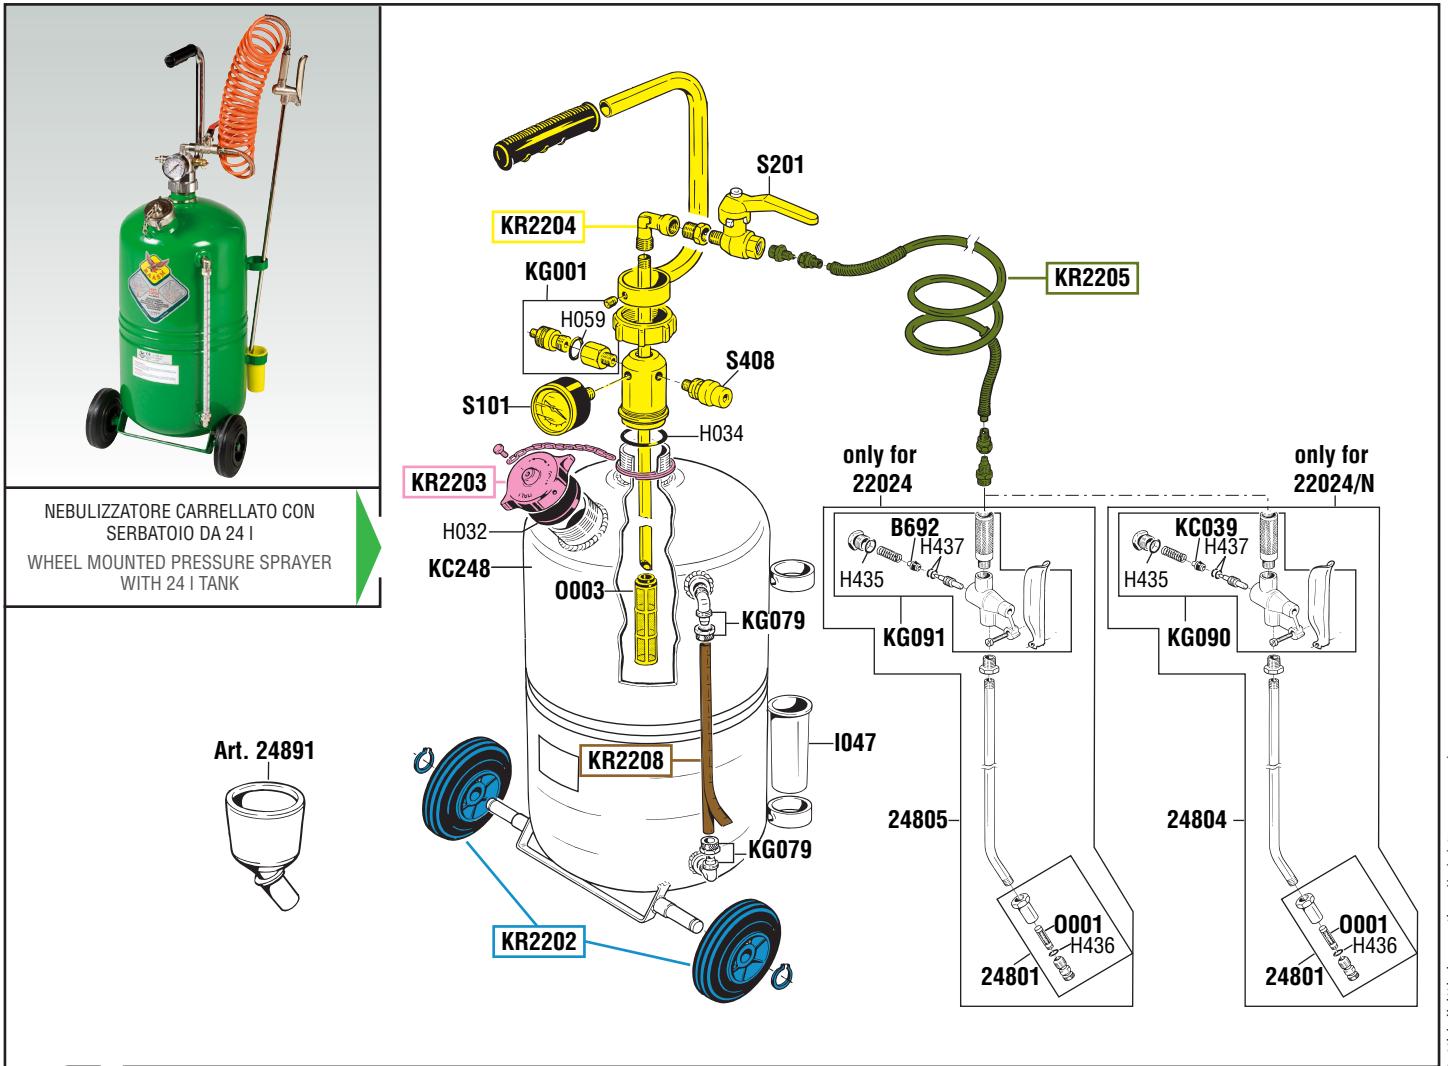

VISTA ESPLOSA - EXPLODED VIEW

NEBULIZZATORE CARRELLATO CON SERBATOIO DA 24 l
WHEEL MOUNTED PRESSURE SPRAYER WITH 24 l TANK

Art. 24891

tutti i diritti riservati - all rights reserved

GUIDA RICAMBI - SPARE PARTS GUIDE

EACH KIT SHOWN WITH THE SAME COLOR INCLUDES ALSO THE GASKETS. THE SPARE PARTS INCLUDED IN THE KIT CAN'T BE SUPPLIED SEPARATELY EXCEPT THOSE SHOWN WITH A PROPER CODE.

CODICE CODE	DESCRIZIONE DESCRIPTION	Q.TÀ QTY
KR2202	DUE RUOTE FISSE CON ANELLI ELASTICI TWO FIXED WHEELS WITH RETAINING RINGS	1
KR2203	TAPPO ALTA PRESSIONE HIGH PRESSURE PLUG	1
KR2204	GRUPPO SUPERIORE SERBATOIO 24 l UPPER GROUP FOR 24 l RESERVOIR	1
KR2205	TUBO COLLEGAMENTO CONNECTION HOSE	1
KR2208	TUBO DI LIVELLO CON ETICHETTA GAUGE TUBE WITH LABEL	1

ELENCO RICAMBI FORNIBILI SINGOLARMENTE

LIST OF SPARE PARTS WHICH CAN BE SUPPLIED SEPARATELY

CODICE CODE	DESCRIZIONE DESCRIPTION	Q.TÀ QTY
24804	PISTOLA NEBULIZZATORE CON GUARN. "NBR" SPRAYER GUN WITH "NBR" SEALS	1
24805	PISTOLA NEBULIZZATORE CON GUARN. "EPDM" SPRAYER GUN WITH "EPDM" SEALS	1
24891	IMBUTO FUNNEL	1
I047	BICCHIERE RACCOGLIGOCCE DRIP COLLECTOR	1
KC039	VALVOLA VULCANIZZATA PISTOLA OLIO OIL VULCANIZED VALVE	1
KC248	SERBATOIO 24 l RESERVOIR 24 l	1
KG001	RUBINETTO UNIVERSALE CARICA ARIA UNIVERSAL AIR TAP	1
KG079	GRUPPO GOMITO E GHIERA RING AND ELBOW JOINT GROUP	2
KG090	IMPUGNATURA PISTOLA GUN GRIP	1
KG091	IMPUGNATURA PISTOLA GUN GRIP	1
O003	FILTRO FILTER	1
S101	MANOMETRO ø 50 mm GAUGE ø 50 mm	1
S201	RUBINETTO A SFERA 1/4" BALL VALVE 1/4"	1
S408	VALVOLA SICUREZZA 10 bar SAFETY VALVE 10 bar	1

Art. KS2280	SET RICAMBI CONSIGLIATI AI PUNTI VENDITA E ASSISTENZA. COMPOSTO DAI RICAMBI SOTTO ELENCA TI SPARE PARTS KIT ADVISED TO THE REPAIR CENTERS. THIS KIT INCLUDES ALL THE SPARE PARTS SHOWN HERE UNDER	Q.TÀ QTY
24801	UGELLO COMPLETO COMPLETE NOZZLE	1
KR2250	KIT GUARNIZIONI COMPLETO COMPLETE GASKETS KIT	1
O003	FILTRO FILTER	1
S101	MANOMETRO ø 50 mm GAUGE ø 50 mm	1