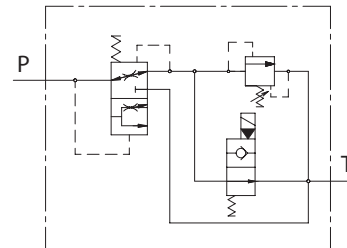

■ SCHEMA / SYMBOL