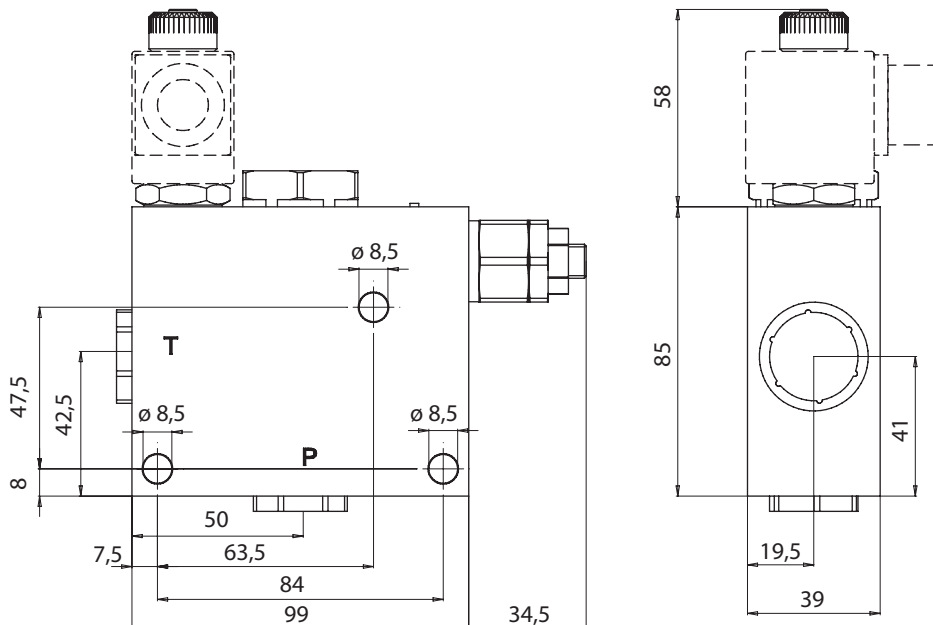

■ COD. **PPV**

■ SPECIFICHE / SPECIFICATIONS

|  |                               |
|--|-------------------------------|
| Portata Regolata max.<br><i>Max Regulated Flow</i> | 100 l/min                     |
| Pressione Max.<br><i>Max Pressure</i>              | 210 bar ALUM<br>350 bar STEEL |
| Bobine<br><i>Coils</i>                             | Cap. 6 - Size 06              |

■ SCHEMA / SYMBOL

■ DIMENSIONI / DIMENSION

■ INFORMAZIONE PER L'ORDINE / ORDERING INFORMATION