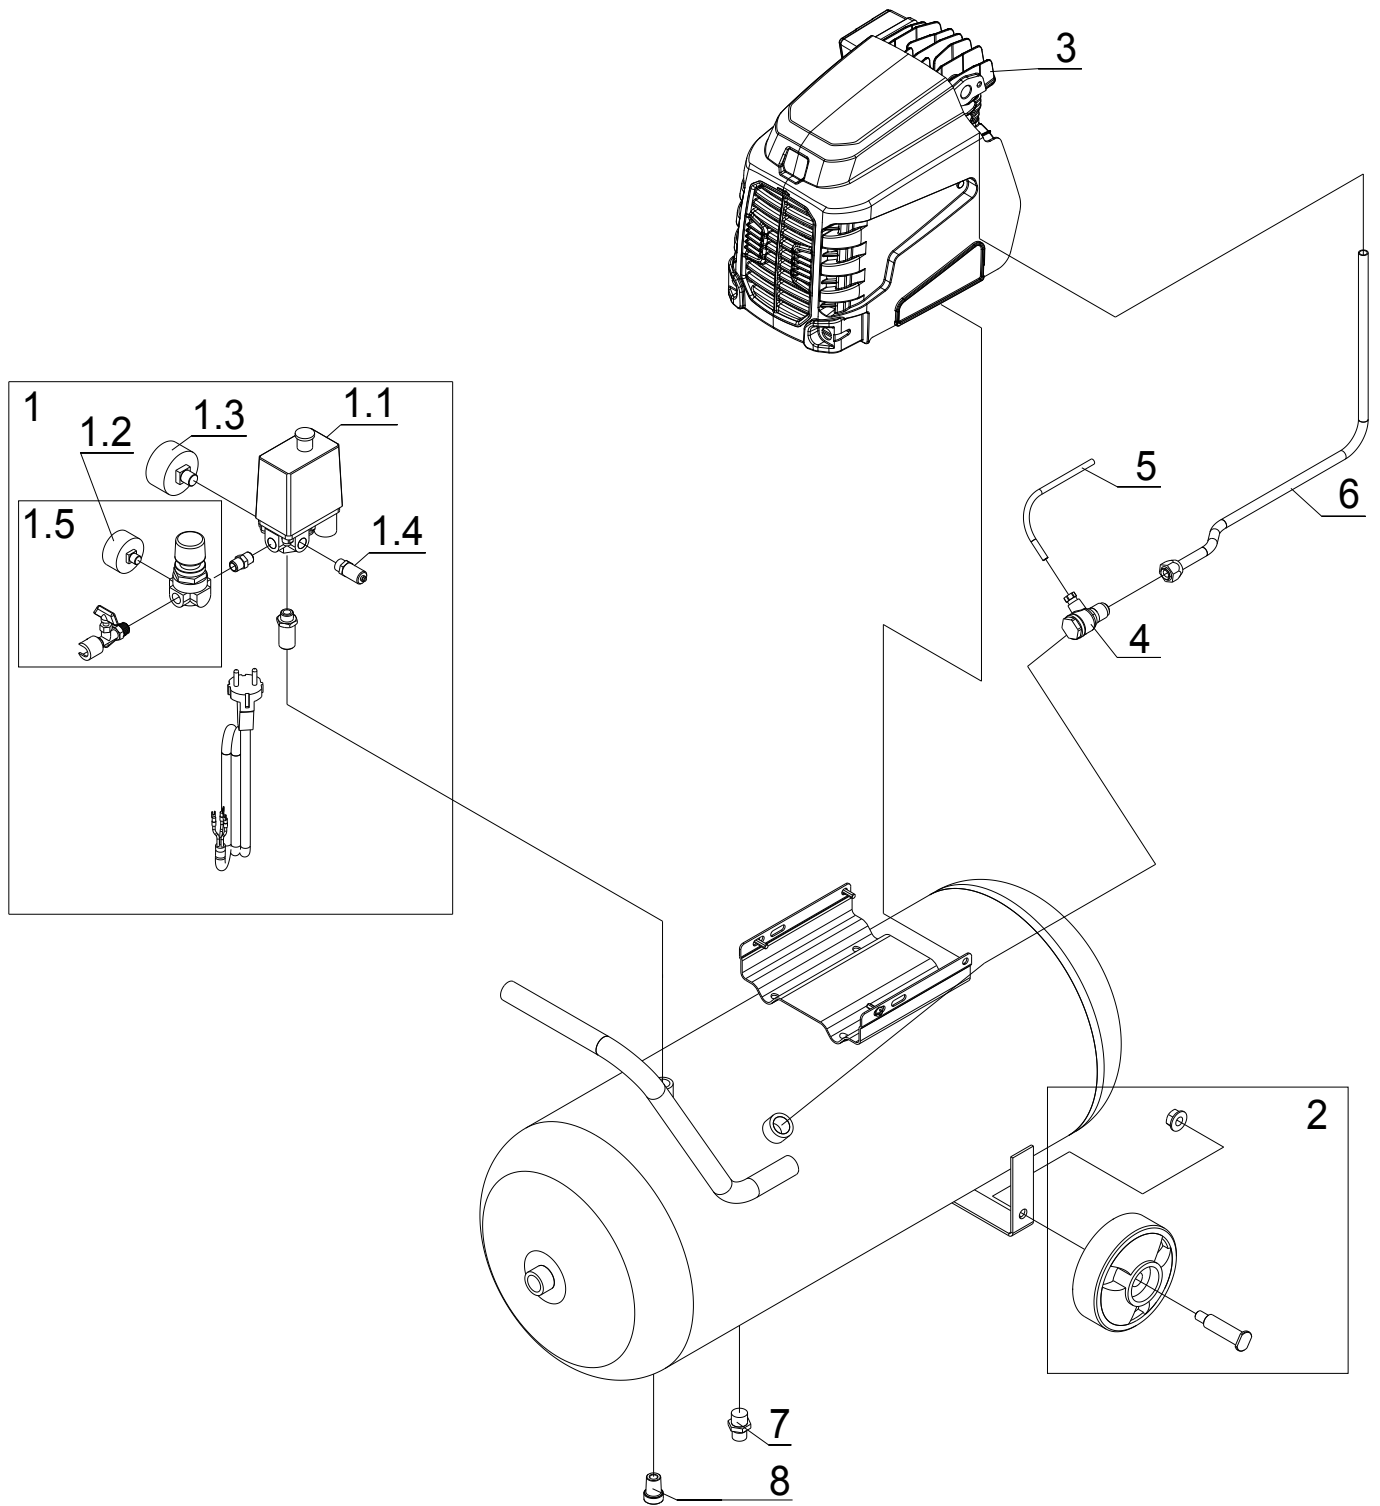

**Catalogo parti di ricambio  
Spare parts catalogue  
Ersatzteilkatalog  
Catalogue pieces detachees  
Catalogo de repuestos**

Model:..... **COSMOS 255** .....

Code:..... **1121160714** .....

Valid from: ..... **01/10/2018** .....

## INDEX

Table	Model	pag.
1	GM50-148_00	4
2	GM148_00	6
3		
4		
5		
6		
7		
8		
9		
10		

Model: ..... COSMOS 255 .....  
 Code: ..... 1121160714 .....  
 Valid from: 01/10/2018 .....  
 Tav.: ..... **GM50-148\_00** .....

N°	Code	Q.ty	Q.ty*	Description	N°	Code	Q.ty	Q.ty*	Description
1	1124050497	1		KIT PRESSOSTATO PRESS. SWITCH KIT					
1.1	1127250074	1		PRESSOSTATO PRESSURE SWITCH					
1.2	1127110024	1		MANOMETRO PRESSURE GAUGE					
1.3	1127110030	1		MANOMETRO PRESSURE GAUGE					
1.4	1127190243	1		VALV. SICUREZZA TRADUZIONE MANCANTE					
1.5	1124080871	1		KIT RIDUTTORE DI PRESSIONE KIT					
2	1124080313	1		KIT RUOTA KIT					
3	1129740009	1		GRUPPO POMPANTE PUMP UNIT					
4	1127190018	1		VALVOLA DI RITEGNO CHECK VALVE					
5	1127230001	1		TUBO RILSAN RILSAN TUBE					
6	1127230488	1		TUBO ALIMENTAZIONE INFEEED HOSE					
7	1127130016	1		RUBINETTO DI SPURGO M3/8 TAP					
8	1127360002	1		PIEDE IN GOMMA RUBBER FOOT					