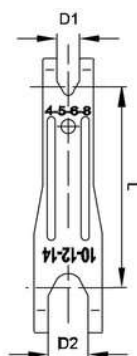

Lösewerkzeug

Disconnecting key
Chiave sgancio tubo

ITV	ØD1	ØD2	L
201701	8	14	93

ipso 038

Mehrfach-Steckverteiler aus Aluminium
Multi adapter, aluminium
Collettore in alluminio

ITV	ØD	G	L1	L2	N
203801	4	G1/4	14	11	6
203802	6	G1/4	15,5	13	5
203803	8	G3/8	17,5	16	4

ipso 070

Schlauch-Stecker
Tube connector
Codolo portagomma

ITV	ØD	ØD1	ØD2	LW	L
207006	6	4	4	6	36,5
207007	8	6	5	6	38
207008	8	6	6	8	43
207010	12	10	10	13	57
207012	14	12	11	13	60

407

Hohlschraube 1-fach
Single hollow screw
Asta maschio singola

ITV	G	H1	H2	L	
14101	M5	6	9,6	17,5	8
14106	M6	6,5	10,5	19	8
14102	G1/8	6,5	15	28	14
14403	G1/4	12	18	33	17
14404	G3/8	13,5	21	36	19
14405	G1/2	15	23,5	42	24