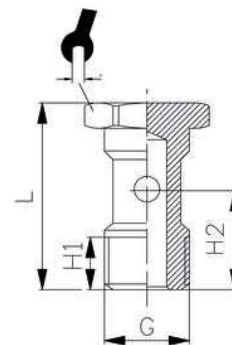

Lösewerkzeug

Disconnecting key
Chiave sgancio tubo

ITV	ØD1	ØD2	L
201701	8	14	93

ipso 038

Mehrfach-Steckverteiler aus Aluminium
Multi adapter, aluminium
Collettore in alluminio

ITV	ØD	G	L1	L2	N
203801	4	G1/4	14	11	6
203802	6	G1/4	15,5	13	5
203803	8	G3/8	17,5	16	4

ipso 070

Schlauch-Stecker
Tube connector
Codolo portagomma

ITV	ØD	ØD1	ØD2	LW	L
207006	6	4	4	6	36,5
207007	8	6	5	6	38
207008	8	6	6	8	43
207010	12	10	10	13	57
207012	14	12	11	13	60

407

Hohlschraube 1-fach
Single hollow screw
Asta maschio singola

ITV	G	H1	H2	L	
14101	M5	6	9,6	17,5	8
14106	M6	6,5	10,5	19	8
14102	G1/8	6,5	15	28	14
14403	G1/4	12	18	33	17
14404	G3/8	13,5	21	36	19
14405	G1/2	15	23,5	42	24