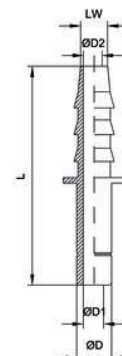

Lösewerkzeug

Disconnecting key
Chiave sgancio tubo

ITV	ØD1	ØD2	L
201701	8	14	93

ipso 038

Mehrfach-Steckverteiler aus Aluminium
Multi adapter, aluminium
Collettore in alluminio

ITV	ØD	G	L1	L2	N
203801	4	G1/4	14	11	6
203802	6	G1/4	15,5	13	5
203803	8	G3/8	17,5	16	4

ipso 070

Schlauch-Stecker
Tube connector
Codolo portagomma

ITV	ØD	ØD1	ØD2	LW	L
207006	6	4	4	6	36,5
207007	8	6	5	6	38
207008	8	6	6	8	43
207010	12	10	10	13	57
207012	14	12	11	13	60

407

Hohlschraube 1-fach
Single hollow screw
Asta maschio singola

ITV	G	H1	H2	L	
14101	M5	6	9,6	17,5	8
14106	M6	6,5	10,5	19	8
14102	G1/8	6,5	15	28	14
14403	G1/4	12	18	33	17
14404	G3/8	13,5	21	36	19
14405	G1/2	15	23,5	42	24