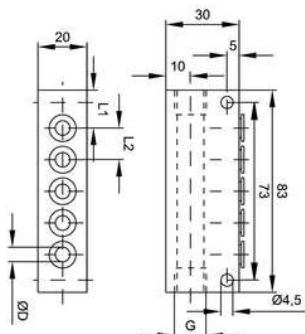

Lösewerkzeug

Disconnecting key
Chiave sgancio tubo

ITV	ØD1	ØD2	L
201701	8	14	93

ipso 038

Mehrfach-Steckverteiler aus Aluminium
Multi adapter, aluminium
Collettore in alluminio

ITV	ØD	G	L1	L2	N
203801	4	G1/4	14	11	6
203802	6	G1/4	15,5	13	5
203803	8	G3/8	17,5	16	4

ipso 070

Schlauch-Stecker
Tube connector
Codolo portagomma

ITV	ØD	ØD1	ØD2	LW	L
207006	6	4	4	6	36,5
207007	8	6	5	6	38
207008	8	6	6	8	43
207010	12	10	10	13	57
207012	14	12	11	13	60

407

Hohlschraube 1-fach
Single hollow screw
Asta maschio singola

ITV	G	H1	H2	L	
14101	M5	6	9,6	17,5	8
14106	M6	6,5	10,5	19	8
14102	G1/8	6,5	15	28	14
14403	G1/4	12	18	33	17
14404	G3/8	13,5	21	36	19
14405	G1/2	15	23,5	42	24