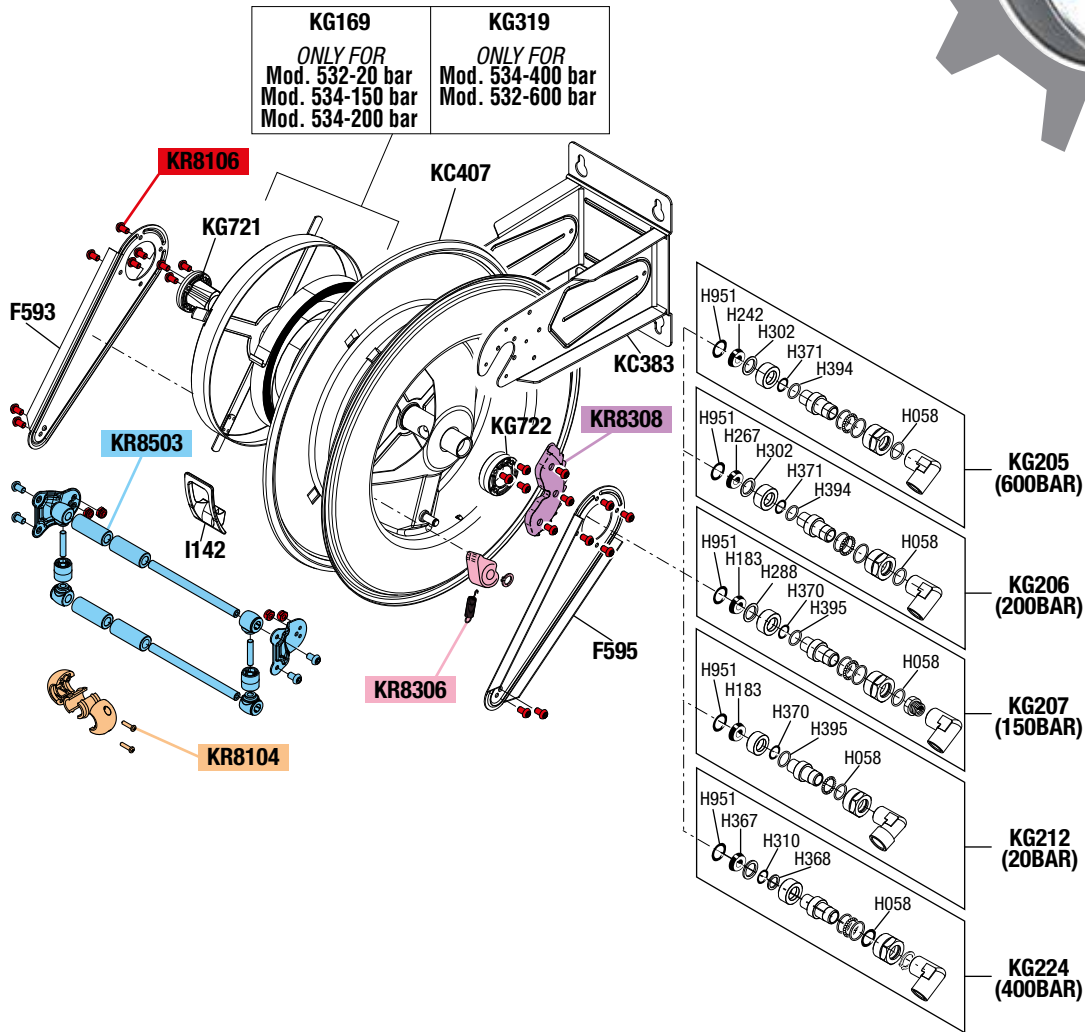

5. 530 industriale inox - 5. 530 industrial stainless steel

GUIDA RICAMBI - SPARE PARTS GUIDE

KIT RICAMBI

OGNI KIT SOTTO RIPORTATO COMPRENDE I RICAMBI EVIDENZIATI CON LO STESSO COLORE E LE RELATIVE GUARNIZIONI. QUESTI RICAMBI NON SONO FORNIBILI SEPARATAMENTE TRanne QUELLI CODIFICATI.

SPARE PARTS KITS

EACH KIT SHOWN WITH THE SAME COLOUR INCLUDES ALSO THE GASKETS. THE SPARE PARTS COMPOSING THE KIT CAN'T BE SUPPLIED SEPARATELY EXCEPT THOSE SHOWN WITH A PROPER CODE.

CODICE CODE	DESCRIZIONE DESCRIPTION	Q.TÀ Q.TY
KR8104	TAMPONE FERMATUBO HOSE STOP	1
KR8106	SET VITI AVVOLGITUBO HOSEREEL SCREWS KIT	1
KR8306	DENTE DI ARRESTO DETENT	1
KR8308	KIT CREMAGUERA RACK KIT	1
KR8503	KIT PORTA RULLI AVVOLGITUBO ROLLERS HOLDING KIT FOR HOSEREEL	1

ELENCO RICAMBI FORNIBILI SINGOLARMENTE

LIST OF SPARE PARTS WHICH CAN BE SUPPLIED SEPARATELY

CODICE CODE	DESCRIZIONE DESCRIPTION	Q.TÀ Q.TY
F593	BRACCIO ORIENTABILE ADJUSTABLE ARM	1
F595	BRACCIO ORIENTABILE ADJUSTABLE ARM	1
I142	INSERTO FORO USCITA TUBO HOSE OUTLET PROTECTION	1
KC383	SUPPORTO AVVOLGITUBO HOSEREEL SUPPORT	1
KC407	TAMBURO AVVOLGITUBO HOSEREEL DRUM	1
KG169	CARTER MOLLA COVER SPRING GROUP	1
KG205	SNODO AVVOLGITUBO HOSEREEL JOINT	1
KG206	SNODO AVVOLGITUBO HOSEREEL JOINT	1
KG207	SNODO AVVOLGITUBO HOSEREEL JOINT	1
KG212	SNODO AVVOLGITUBO HOSEREEL JOINT	1
KG224	SNODO AVVOLGITUBO HOSEREEL JOINT	1
KG319	CARTER MOLLA COVER SPRING GROUP	1
KG722	BOCCOLA LATO CREMAGUERA RACK SIDE BUSH	1
KG721	BOCCOLA LATO MOLLA SPRING SIDE BUSH	1