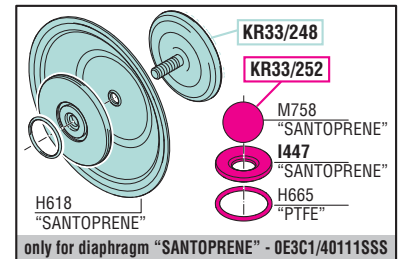

VISTA ESPLOSA - EXPLODED VIEW

POMPA A MEMBRANA
 SERIE 1-1/2" 1120-AB
 DIAPHRAGM PUMP
 SERIES 1-1/2" 1120-AB

GUIDA RICAMBI - SPARE PARTS GUIDE

KIT RICAMBI

OGNI KIT SOTTO RIPORTATO COMPRENDE I RICAMBI EVIDENZIATI CON LO STESSO COLORE E LE RELATIVE GUARNIZIONI. QUESTI RICAMBI NON SONO FORNIBILI SEPARATAMENTE TRanne QUELLI CODIFICATI.

SPARE PARTS KITS

EACH KIT SHOWN WITH THE SAME COLOR INCLUDES ALSO THE GASKETS. THE SPARE PARTS INCLUDED IN THE KIT CAN'T BE SUPPLIED SEPARATELY EXCEPT THOSE SHOWN WITH A PROPER CODE.

CODICE CODE	DESCRIZIONE DESCRIPTION	Q.TÀ QTY
KR33/244	GRUPPO MEMBRANE "NBR" DIAPHRAGM GROUP "NBR"	1
KR33/245	GRUPPO MEMBRANE "PTFE + HYTREL" DIAPHRAGM GROUP "PTFE + HYTREL"	1
KR33/246	GRUPPO MEMBRANE "HYTREL" DIAPHRAGM GROUP "HYTREL"	1
KR33/247	GRUPPO MEMBRANE "EPDM" DIAPHRAGM GROUP "EPDM"	1
KR33/248	GRUPPO MEMBRANE "SANTOPRENE" DIAPHRAGM GROUP "SANTOPRENE"	1
KR33/249	GRUPPO VALVOLE (0E3C1/40111NHH, 0E3C1/40111HHH) VALVE GROUP (0E3C1/40111NHH, 0E3C1/40111HHH)	1
KR33/250	GRUPPO VALVOLE (solo per 0E3C1/40111TTP) VALVE GROUP (only for 0E3C1/40111TTP)	1
KR33/251	GRUPPO VALVOLE (solo per 0E3C1/40111EAA) VALVE GROUP (only for 0E3C1/40111EAA)	1
KR33/252	GRUPPO VALVOLE (solo per 0E3C1/40111SSS) VALVE GROUP (only for 0E3C1/40111SSS)	1
KR33/21	VITERIA MOTORE MOTOR SCREWS	1
KR33/24	ENTRATA ARIA AIR INLET	1
KR33/38	VITERIA COLLETTORI MANIFOLDS SCREWS	1
KR33/39	GRUPPO ALBERO PISTONE PISTON SHAFT GROUP	1
KR33/40	VITERIA FLANGE FLANGES SCREWS	1
KR33/41	GRUPPO PERNO PILOTA PILOT PIN GROUP	1
KR33/219	GRUPPO DISTRIBUTORE DISTRIBUTOR KIT	1
KR33/229	GRUPPO INVERTITORE AIR SWITCH KIT	1
KR9023	MESSA A TERRA GROUNDED	1