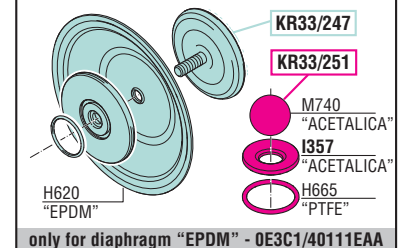

VISTA ESPLOSA - EXPLODED VIEW

POMPA A MEMBRANA
 SERIE 1-1/2" 1120-AB
 DIAPHRAGM PUMP
 SERIES 1-1/2" 1120-AB

GUIDA RICAMBI - SPARE PARTS GUIDE

KIT RICAMBI

OGNI KIT SOTTO RIPORTATO COMPRENDE I RICAMBI EVIDENZIATI CON LO STESSO COLORE E LE RELATIVE GUARNIZIONI. QUESTI RICAMBI NON SONO FORNIBILI SEPARATAMENTE TRanne QUELLI CODIFICATI.

SPARE PARTS KITS

EACH KIT SHOWN WITH THE SAME COLOR INCLUDES ALSO THE GASKETS. THE SPARE PARTS INCLUDED IN THE KIT CAN'T BE SUPPLIED SEPARATELY EXCEPT THOSE SHOWN WITH A PROPER CODE.

CODICE CODE	DESCRIZIONE DESCRIPTION	Q.TÀ QTY
KR33/244	GRUPPO MEMBRANE "NBR" DIAPHRAGM GROUP "NBR"	1
KR33/245	GRUPPO MEMBRANE "PTFE + HYTREL" DIAPHRAGM GROUP "PTFE + HYTREL"	1
KR33/246	GRUPPO MEMBRANE "HYTREL" DIAPHRAGM GROUP "HYTREL"	1
KR33/247	GRUPPO MEMBRANE "EPDM" DIAPHRAGM GROUP "EPDM"	1
KR33/248	GRUPPO MEMBRANE "SANTOPRENE" DIAPHRAGM GROUP "SANTOPRENE"	1
KR33/249	GRUPPO VALVOLE (0E3C1/40111NHH, 0E3C1/40111HHH) VALVE GROUP (0E3C1/40111NHH, 0E3C1/40111HHH)	1
KR33/250	GRUPPO VALVOLE (solo per 0E3C1/40111TTP) VALVE GROUP (only for 0E3C1/40111TTP)	1
KR33/251	GRUPPO VALVOLE (solo per 0E3C1/40111EAA) VALVE GROUP (only for 0E3C1/40111EAA)	1
KR33/252	GRUPPO VALVOLE (solo per 0E3C1/40111SSS) VALVE GROUP (only for 0E3C1/40111SSS)	1
KR33/21	VITERIA MOTORE MOTOR SCREWS	1
KR33/24	ENTRATA ARIA AIR INLET	1
KR33/38	VITERIA COLLETTORI MANIFOLDS SCREWS	1
KR33/39	GRUPPO ALBERO PISTONE PISTON SHAFT GROUP	1
KR33/40	VITERIA FLANGE FLANGES SCREWS	1
KR33/41	GRUPPO PERNO PILOTA PILOT PIN GROUP	1
KR33/219	GRUPPO DISTRIBUTORE DISTRIBUTOR KIT	1
KR33/229	GRUPPO INVERTITORE AIR SWITCH KIT	1
KR9023	MESSA A TERRA GROUNDED	1