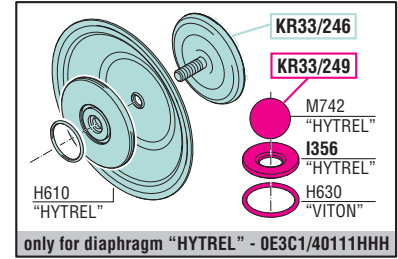

VISTA ESPLOSA - EXPLODED VIEW

POMPA A MEMBRANA
 SERIE 1-1/2" 1120-AB
 DIAPHRAGM PUMP
 SERIES 1-1/2" 1120-AB

GUIDA RICAMBI - SPARE PARTS GUIDE

KIT RICAMBI

OGNI KIT SOTTO RIPORTATO COMPRENDE I RICAMBI EVIDENZIATI CON LO STESSO COLORE E LE RELATIVE GUARNIZIONI. QUESTI RICAMBI NON SONO FORNIBILI SEPARATAMENTE TRanne QUELLI CODIFICATI.

SPARE PARTS KITS

EACH KIT SHOWN WITH THE SAME COLOR INCLUDES ALSO THE GASKETS. THE SPARE PARTS INCLUDED IN THE KIT CAN'T BE SUPPLIED SEPARATELY EXCEPT THOSE SHOWN WITH A PROPER CODE.

CODICE CODE	DESCRIZIONE DESCRIPTION	Q.TÀ QTY
KR33/244	GRUPPO MEMBRANE "NBR" DIAPHRAGM GROUP "NBR"	1
KR33/245	GRUPPO MEMBRANE "PTFE + HYTREL" DIAPHRAGM GROUP "PTFE + HYTREL"	1
KR33/246	GRUPPO MEMBRANE "HYTREL" DIAPHRAGM GROUP "HYTREL"	1
KR33/247	GRUPPO MEMBRANE "EPDM" DIAPHRAGM GROUP "EPDM"	1
KR33/248	GRUPPO MEMBRANE "SANTOPRENE" DIAPHRAGM GROUP "SANTOPRENE"	1
KR33/249	GRUPPO VALVOLE (0E3C1/40111NHH, 0E3C1/40111HHH) VALVE GROUP (0E3C1/40111NHH, 0E3C1/40111HHH)	1
KR33/250	GRUPPO VALVOLE (solo per 0E3C1/40111TTP) VALVE GROUP (only for 0E3C1/40111TTP)	1
KR33/251	GRUPPO VALVOLE (solo per 0E3C1/40111EAA) VALVE GROUP (only for 0E3C1/40111EAA)	1
KR33/252	GRUPPO VALVOLE (solo per 0E3C1/40111SSS) VALVE GROUP (only for 0E3C1/40111SSS)	1
KR33/21	VITERIA MOTORE MOTOR SCREWS	1
KR33/24	ENTRATA ARIA AIR INLET	1
KR33/38	VITERIA COLLETTORI MANIFOLDS SCREWS	1
KR33/39	GRUPPO ALBERO PISTONE PISTON SHAFT GROUP	1
KR33/40	VITERIA FLANGE FLANGES SCREWS	1
KR33/41	GRUPPO PERNO PILOTA PILOT PIN GROUP	1
KR33/219	GRUPPO DISTRIBUTORE DISTRIBUTOR KIT	1
KR33/229	GRUPPO INVERTITORE AIR SWITCH KIT	1
KR9023	MESSA A TERRA GROUNDED	1