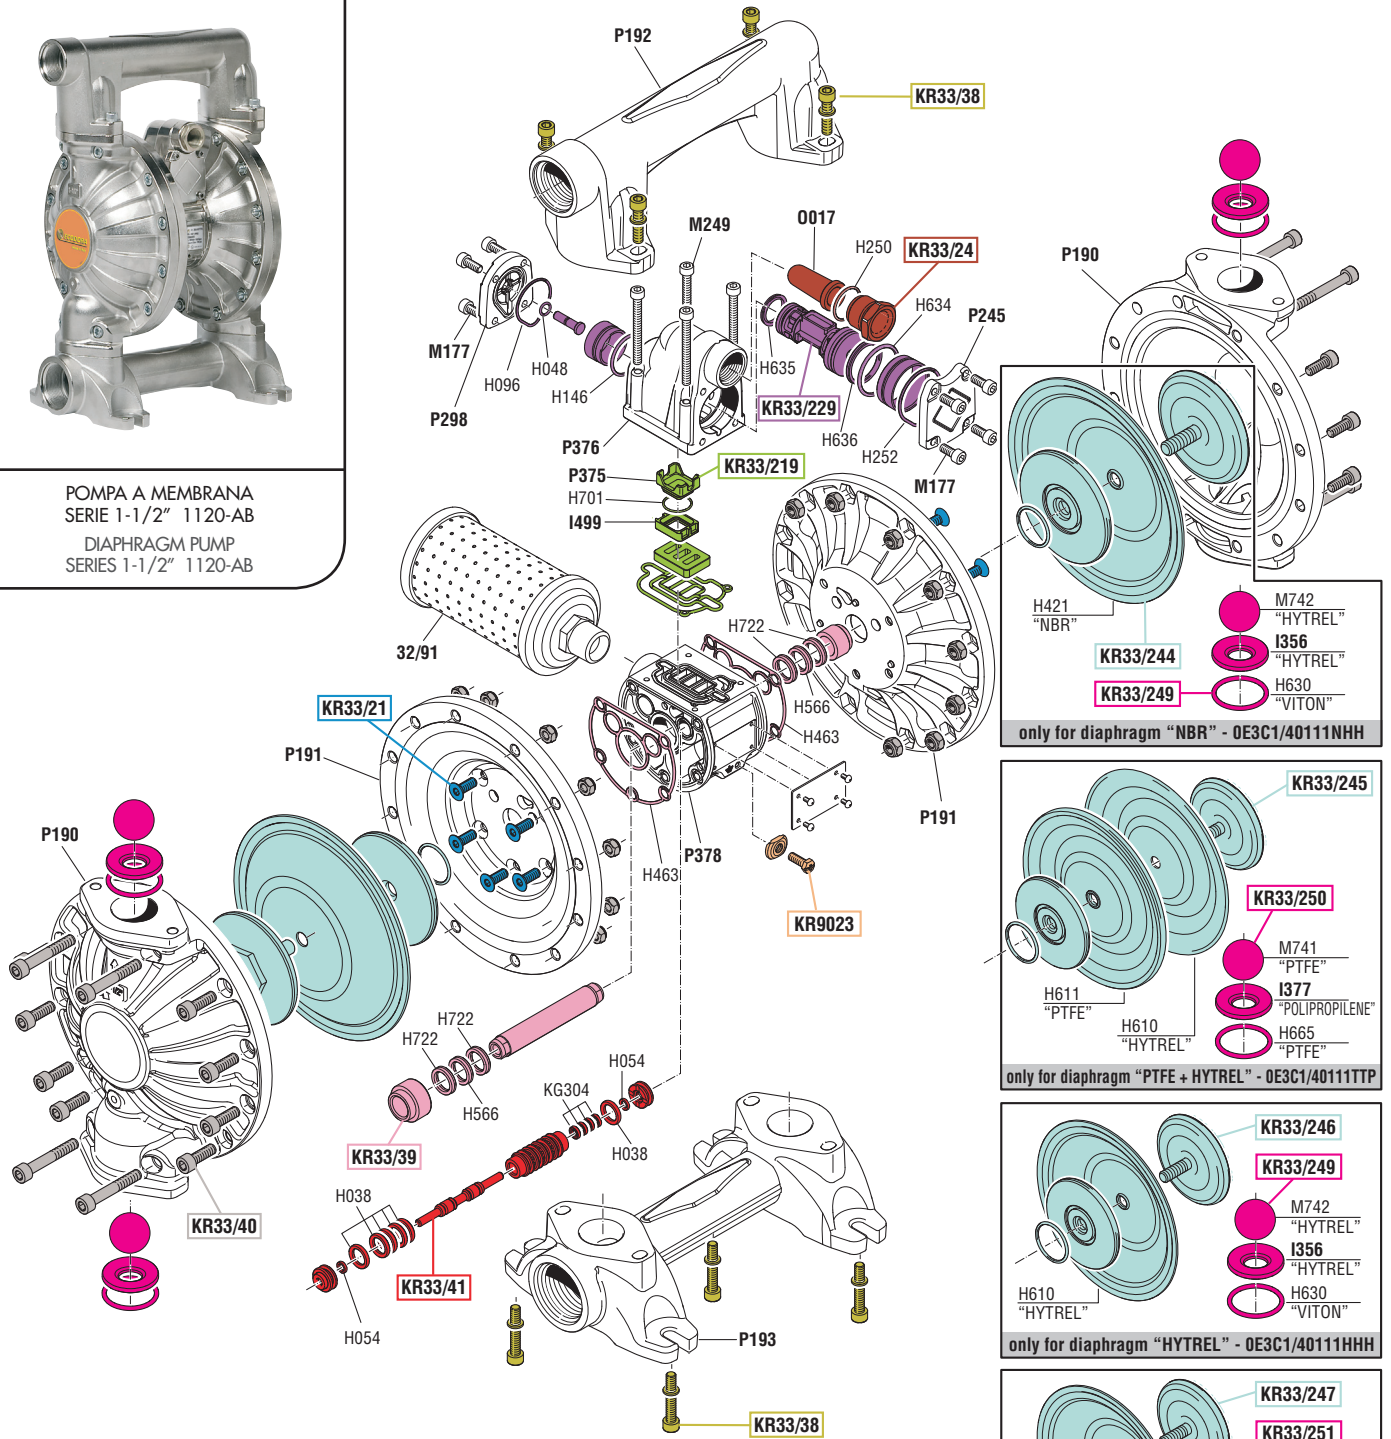

VISTA ESPLOSA - EXPLODED VIEW

POMPA A MEMBRANA
 SERIE 1-1/2" 1120-AB
 DIAPHRAGM PUMP
 SERIES 1-1/2" 1120-AB

GUIDA RICAMBI - SPARE PARTS GUIDE

KIT RICAMBI

OGNI KIT SOTTO RIPORTATO COMPRENDE I RICAMBI EVIDENZIATI CON LO STESSO COLORE E LE RELATIVE GUARNIZIONI. QUESTI RICAMBI NON SONO FORNIBILI SEPARATAMENTE TRanne QUELLI CODIFICATI.

SPARE PARTS KITS

EACH KIT SHOWN WITH THE SAME COLOR INCLUDES ALSO THE GASKETS. THE SPARE PARTS INCLUDED IN THE KIT CAN'T BE SUPPLIED SEPARATELY EXCEPT THOSE SHOWN WITH A PROPER CODE.

CODICE CODE	DESCRIZIONE DESCRIPTION	Q.TÀ QTY
KR33/244	GRUPPO MEMBRANE "NBR" DIAPHRAGM GROUP "NBR"	1
KR33/245	GRUPPO MEMBRANE "PTFE + HYTREL" DIAPHRAGM GROUP "PTFE + HYTREL"	1
KR33/246	GRUPPO MEMBRANE "HYTREL" DIAPHRAGM GROUP "HYTREL"	1
KR33/247	GRUPPO MEMBRANE "EPDM" DIAPHRAGM GROUP "EPDM"	1
KR33/248	GRUPPO MEMBRANE "SANTOPRENE" DIAPHRAGM GROUP "SANTOPRENE"	1
KR33/249	GRUPPO VALVOLE (0E3C1/40111NHH, 0E3C1/40111HHH) VALVE GROUP (0E3C1/40111NHH, 0E3C1/40111HHH)	1
KR33/250	GRUPPO VALVOLE (solo per 0E3C1/40111TTP) VALVE GROUP (only for 0E3C1/40111TTP)	1
KR33/251	GRUPPO VALVOLE (solo per 0E3C1/40111EAA) VALVE GROUP (only for 0E3C1/40111EAA)	1
KR33/252	GRUPPO VALVOLE (solo per 0E3C1/40111SSS) VALVE GROUP (only for 0E3C1/40111SSS)	1
KR33/21	VITERIA MOTORE MOTOR SCREWS	1
KR33/24	ENTRATA ARIA AIR INLET	1
KR33/38	VITERIA COLLETTORI MANIFOLDS SCREWS	1
KR33/39	GRUPPO ALBERO PISTONE PISTON SHAFT GROUP	1
KR33/40	VITERIA FLANGE FLANGES SCREWS	1
KR33/41	GRUPPO PERNO PILOTA PILOT PIN GROUP	1
KR33/219	GRUPPO DISTRIBUTORE DISTRIBUTOR KIT	1
KR33/229	GRUPPO INVERTITORE AIR SWITCH KIT	1
KR9023	MESSA A TERRA GROUNDED	1