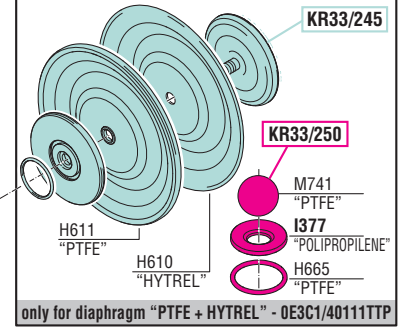

VISTA ESPLOSA - EXPLODED VIEW

POMPA A MEMBRANA
 SERIE 1-1/2" 1120-AB
 DIAPHRAGM PUMP
 SERIES 1-1/2" 1120-AB

GUIDA RICAMBI - SPARE PARTS GUIDE

KIT RICAMBI

OGNI KIT SOTTO RIPORTATO COMPRENDE I RICAMBI EVIDENZIATI CON LO STESSO COLORE E LE RELATIVE GUARNIZIONI. QUESTI RICAMBI NON SONO FORNIBILI SEPARATAMENTE TRanne QUELLI CODIFICATI.

SPARE PARTS KITS

EACH KIT SHOWN WITH THE SAME COLOR INCLUDES ALSO THE GASKETS. THE SPARE PARTS INCLUDED IN THE KIT CAN'T BE SUPPLIED SEPARATELY EXCEPT THOSE SHOWN WITH A PROPER CODE.

CODICE CODE	DESCRIZIONE DESCRIPTION	Q.TÀ QTY
KR33/244	GRUPPO MEMBRANE "NBR" DIAPHRAGM GROUP "NBR"	1
KR33/245	GRUPPO MEMBRANE "PTFE + HYTREL" DIAPHRAGM GROUP "PTFE + HYTREL"	1
KR33/246	GRUPPO MEMBRANE "HYTREL" DIAPHRAGM GROUP "HYTREL"	1
KR33/247	GRUPPO MEMBRANE "EPDM" DIAPHRAGM GROUP "EPDM"	1
KR33/248	GRUPPO MEMBRANE "SANTOPRENE" DIAPHRAGM GROUP "SANTOPRENE"	1
KR33/249	GRUPPO VALVOLE (0E3C1/40111NHH, 0E3C1/40111HHH) VALVE GROUP (0E3C1/40111NHH, 0E3C1/40111HHH)	1
KR33/250	GRUPPO VALVOLE (solo per 0E3C1/40111TTP) VALVE GROUP (only for 0E3C1/40111TTP)	1
KR33/251	GRUPPO VALVOLE (solo per 0E3C1/40111EAA) VALVE GROUP (only for 0E3C1/40111EAA)	1
KR33/252	GRUPPO VALVOLE (solo per 0E3C1/40111SSS) VALVE GROUP (only for 0E3C1/40111SSS)	1
KR33/21	VITERIA MOTORE MOTOR SCREWS	1
KR33/24	ENTRATA ARIA AIR INLET	1
KR33/38	VITERIA COLLETTORI MANIFOLDS SCREWS	1
KR33/39	GRUPPO ALBERO PISTONE PISTON SHAFT GROUP	1
KR33/40	VITERIA FLANGE FLANGES SCREWS	1
KR33/41	GRUPPO PERNO PILOTA PILOT PIN GROUP	1
KR33/219	GRUPPO DISTRIBUTORE DISTRIBUTOR KIT	1
KR33/229	GRUPPO INVERTITORE AIR SWITCH KIT	1
KR9023	MESSA A TERRA GROUNDED	1