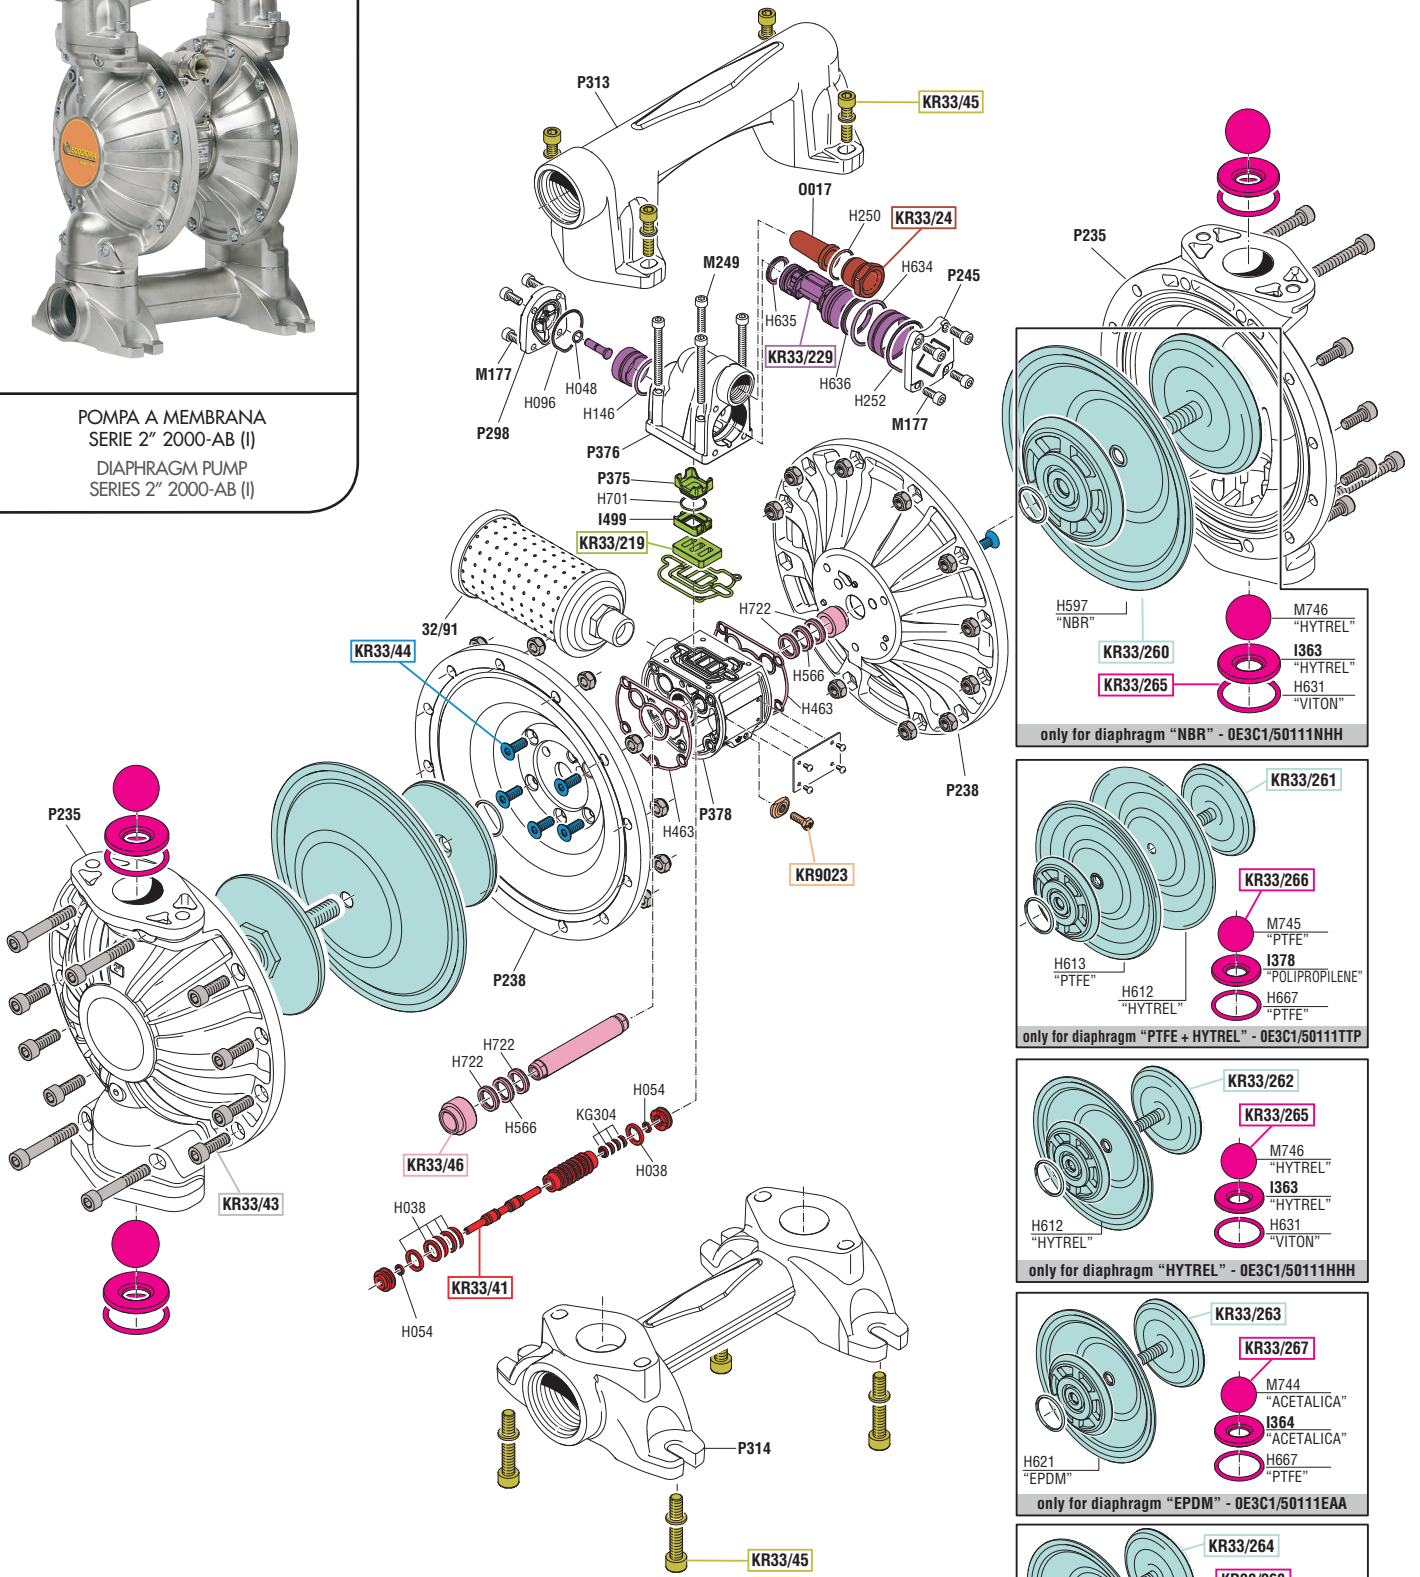

VISTA ESPLOSA - EXPLODED VIEW

POMPA A MEMBRANA
 SERIE 2" 2000-AB (I)
 DIAPHRAGM PUMP
 SERIES 2" 2000-AB (I)

GUIDA RICAMBI - SPARE PARTS GUIDE

KIT RICAMBI

OGNI KIT SOTTO RIPORTATO COMPRENDE I RICAMBI EVIDENZIATI CON LO STESSO COLORE E LE RELATIVE GUARNIZIONI. QUESTI RICAMBI NON SONO FORNIBILI SEPARATAMENTE TRANNE QUELLI CODIFICATI.

SPARE PARTS KITS

EACH KIT SHOWN WITH THE SAME COLOR INCLUDES ALSO THE GASKETS. THE SPARE PARTS INCLUDED IN THE KIT CAN'T BE SUPPLIED SEPARATELY EXCEPT THOSE SHOWN WITH A PROPER CODE.

CODICE CODE	DESCRIZIONE DESCRIPTION	Q.TÀ QTY
KR33/260	GRUPPO MEMBRANE "NBR" DIAPHRAGM GROUP "NBR"	1
KR33/261	GRUPPO MEMBRANE "PTFE + HYTREL" DIAPHRAGM GROUP "PTFE + HYTREL"	1
KR33/262	GRUPPO MEMBRANE "HYTREL" DIAPHRAGM GROUP "HYTREL"	1
KR33/263	GRUPPO MEMBRANE "EPDM" DIAPHRAGM GROUP "EPDM"	1
KR33/264	GRUPPO MEMBRANE "SANTOPRENE" DIAPHRAGM GROUP "SANTOPRENE"	1
KR33/265	GRUPPO VALVOLE (0E3C1/50111NHH, 0E3C1/50111HHH) VALVE GROUP (0E3C1/50111NHH, 0E3C1/50111HHH)	1
KR33/266	GRUPPO VALVOLE (solo per 0E3C1/50111TTP) VALVE GROUP (only for 0E3C1/50111TTP)	1
KR33/267	GRUPPO VALVOLE (solo per 0E3C1/50111EAA) VALVE GROUP (only for 0E3C1/50111EAA)	1
KR33/268	GRUPPO VALVOLE (solo per 0E3C1/50111SSS) VALVE GROUP (only for 0E3C1/50111SSS)	1
KR33/24	ENTRATA ARIA AIR INLET	1
KR33/41	GRUPPO PERNO PILOTA PILOT PIN GROUP	1
KR33/43	VITERIA FLANGE FLANGES SCREWS	1
KR33/44	VITERIA MOTORE MOTOR SCREWS	1
KR33/45	VITERIA COLLETTORI MANIFOLDS SCREWS	1
KR33/46	GRUPPO ALBERO PISTONE PISTON SHAFT GROUP	1
KR33/219	GRUPPO DISTRIBUTORE DISTRIBUTOR KIT	1
KR33/229	GRUPPO INVERTITORE AIR SWITCH KIT	1
KR9023	MESSA A TERRA GROUNDED	1