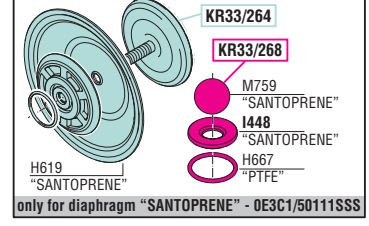

VISTA ESPLOSA - EXPLODED VIEW

POMPA A MEMBRANA
 SERIE 2" 2000-AB (I)
 DIAPHRAGM PUMP
 SERIES 2" 2000-AB (I)

GUIDA RICAMBI - SPARE PARTS GUIDE

KIT RICAMBI

OGNI KIT SOTTO RIPORTATO COMPRENDE I RICAMBI EVIDENZIATI CON LO STESSO COLORE E LE RELATIVE GUARNIZIONI. QUESTI RICAMBI NON SONO FORNIBILI SEPARATAMENTE TRANNE QUELLI CODIFICATI.

SPARE PARTS KITS

EACH KIT SHOWN WITH THE SAME COLOR INCLUDES ALSO THE GASKETS. THE SPARE PARTS INCLUDED IN THE KIT CAN'T BE SUPPLIED SEPARATELY EXCEPT THOSE SHOWN WITH A PROPER CODE.

CODICE CODE	DESCRIZIONE DESCRIPTION	Q.TÀ QTY
KR33/260	GRUPPO MEMBRANE "NBR" DIAPHRAGM GROUP "NBR"	1
KR33/261	GRUPPO MEMBRANE "PTFE + HYTREL" DIAPHRAGM GROUP "PTFE + HYTREL"	1
KR33/262	GRUPPO MEMBRANE "HYTREL" DIAPHRAGM GROUP "HYTREL"	1
KR33/263	GRUPPO MEMBRANE "EPDM" DIAPHRAGM GROUP "EPDM"	1
KR33/264	GRUPPO MEMBRANE "SANTOPRENE" DIAPHRAGM GROUP "SANTOPRENE"	1
KR33/265	GRUPPO VALVOLE (0E3C1/50111NHH, 0E3C1/50111HHH) VALVE GROUP (0E3C1/50111NHH, 0E3C1/50111HHH)	1
KR33/266	GRUPPO VALVOLE (solo per 0E3C1/50111TTP) VALVE GROUP (only for 0E3C1/50111TTP)	1
KR33/267	GRUPPO VALVOLE (solo per 0E3C1/50111EAA) VALVE GROUP (only for 0E3C1/50111EAA)	1
KR33/268	GRUPPO VALVOLE (solo per 0E3C1/50111SSS) VALVE GROUP (only for 0E3C1/50111SSS)	1
KR33/24	ENTRATA ARIA AIR INLET	1
KR33/41	GRUPPO PERNO PILOTA PILOT PIN GROUP	1
KR33/43	VITERIA FLANGE FLANGES SCREWS	1
KR33/44	VITERIA MOTORE MOTOR SCREWS	1
KR33/45	VITERIA COLLETTORI MANIFOLDS SCREWS	1
KR33/46	GRUPPO ALBERO PISTONE PISTON SHAFT GROUP	1
KR33/219	GRUPPO DISTRIBUTORE DISTRIBUTOR KIT	1
KR33/229	GRUPPO INVERTITORE AIR SWITCH KIT	1
KR9023	MESSA A TERRA GROUNDED	1