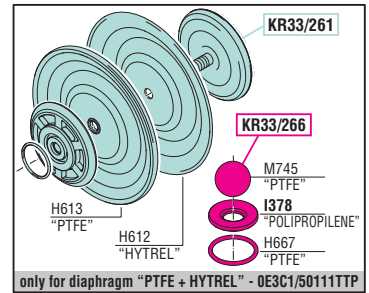

VISTA ESPLOSA - EXPLODED VIEW

POMPA A MEMBRANA
 SERIE 2" 2000-AB (I)
 DIAPHRAGM PUMP
 SERIES 2" 2000-AB (I)

GUIDA RICAMBI - SPARE PARTS GUIDE

KIT RICAMBI

OGNI KIT SOTTO RIPORTATO COMPRENDE I RICAMBI EVIDENZIATI CON LO STESSO COLORE E LE RELATIVE GUARNIZIONI. QUESTI RICAMBI NON SONO FORNIBILI SEPARATAMENTE TRANNE QUELLI CODIFICATI.

SPARE PARTS KITS

EACH KIT SHOWN WITH THE SAME COLOR INCLUDES ALSO THE GASKETS. THE SPARE PARTS INCLUDED IN THE KIT CAN'T BE SUPPLIED SEPARATELY EXCEPT THOSE SHOWN WITH A PROPER CODE.

CODICE CODE	DESCRIZIONE DESCRIPTION	Q.TÀ QTY
KR33/260	GRUPPO MEMBRANE "NBR" DIAPHRAGM GROUP "NBR"	1
KR33/261	GRUPPO MEMBRANE "PTFE + HYTREL" DIAPHRAGM GROUP "PTFE + HYTREL"	1
KR33/262	GRUPPO MEMBRANE "HYTREL" DIAPHRAGM GROUP "HYTREL"	1
KR33/263	GRUPPO MEMBRANE "EPDM" DIAPHRAGM GROUP "EPDM"	1
KR33/264	GRUPPO MEMBRANE "SANTOPRENE" DIAPHRAGM GROUP "SANTOPRENE"	1
KR33/265	GRUPPO VALVOLE (0E3C1/50111NHH, 0E3C1/50111HHH) VALVE GROUP (0E3C1/50111NHH, 0E3C1/50111HHH)	1
KR33/266	GRUPPO VALVOLE (solo per 0E3C1/50111TTP) VALVE GROUP (only for 0E3C1/50111TTP)	1
KR33/267	GRUPPO VALVOLE (solo per 0E3C1/50111EAA) VALVE GROUP (only for 0E3C1/50111EAA)	1
KR33/268	GRUPPO VALVOLE (solo per 0E3C1/50111SSS) VALVE GROUP (only for 0E3C1/50111SSS)	1
KR33/24	ENTRATA ARIA AIR INLET	1
KR33/41	GRUPPO PERNO PILOTA PILOT PIN GROUP	1
KR33/43	VITERIA FLANGE FLANGES SCREWS	1
KR33/44	VITERIA MOTORE MOTOR SCREWS	1
KR33/45	VITERIA COLLETTORI MANIFOLDS SCREWS	1
KR33/46	GRUPPO ALBERO PISTONE PISTON SHAFT GROUP	1
KR33/219	GRUPPO DISTRIBUTORE DISTRIBUTOR KIT	1
KR33/229	GRUPPO INVERTITORE AIR SWITCH KIT	1
KR9023	MESSA A TERRA GROUNDED	1