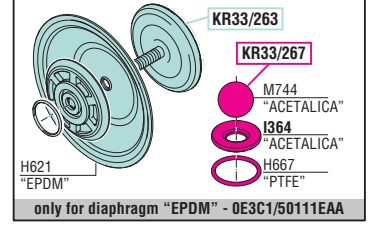

VISTA ESPLOSA - EXPLODED VIEW

POMPA A MEMBRANA
 SERIE 2" 2000-AB (I)
 DIAPHRAGM PUMP
 SERIES 2" 2000-AB (I)

GUIDA RICAMBI - SPARE PARTS GUIDE

KIT RICAMBI

OGNI KIT SOTTO RIPORTATO COMPRENDE I RICAMBI EVIDENZIATI CON LO STESSO COLORE E LE RELATIVE GUARNIZIONI. QUESTI RICAMBI NON SONO FORNIBILI SEPARATAMENTE TRANNE QUELLI CODIFICATI.

SPARE PARTS KITS

EACH KIT SHOWN WITH THE SAME COLOR INCLUDES ALSO THE GASKETS. THE SPARE PARTS INCLUDED IN THE KIT CAN'T BE SUPPLIED SEPARATELY EXCEPT THOSE SHOWN WITH A PROPER CODE.

CODICE CODE	DESCRIZIONE DESCRIPTION	Q.TÀ QTY
KR33/260	GRUPPO MEMBRANE "NBR" DIAPHRAGM GROUP "NBR"	1
KR33/261	GRUPPO MEMBRANE "PTFE + HYTREL" DIAPHRAGM GROUP "PTFE + HYTREL"	1
KR33/262	GRUPPO MEMBRANE "HYTREL" DIAPHRAGM GROUP "HYTREL"	1
KR33/263	GRUPPO MEMBRANE "EPDM" DIAPHRAGM GROUP "EPDM"	1
KR33/264	GRUPPO MEMBRANE "SANTOPRENE" DIAPHRAGM GROUP "SANTOPRENE"	1
KR33/265	GRUPPO VALVOLE (0E3C1/50111NHH, 0E3C1/50111HHH) VALVE GROUP (0E3C1/50111NHH, 0E3C1/50111HHH)	1
KR33/266	GRUPPO VALVOLE (solo per 0E3C1/50111TTP) VALVE GROUP (only for 0E3C1/50111TTP)	1
KR33/267	GRUPPO VALVOLE (solo per 0E3C1/50111EAA) VALVE GROUP (only for 0E3C1/50111EAA)	1
KR33/268	GRUPPO VALVOLE (solo per 0E3C1/50111SSS) VALVE GROUP (only for 0E3C1/50111SSS)	1
KR33/24	ENTRATA ARIA AIR INLET	1
KR33/41	GRUPPO PERNO PILOTA PILOT PIN GROUP	1
KR33/43	VITERIA FLANGE FLANGES SCREWS	1
KR33/44	VITERIA MOTORE MOTOR SCREWS	1
KR33/45	VITERIA COLLETTORI MANIFOLDS SCREWS	1
KR33/46	GRUPPO ALBERO PISTONE PISTON SHAFT GROUP	1
KR33/219	GRUPPO DISTRIBUTORE DISTRIBUTOR KIT	1
KR33/229	GRUPPO INVERTITORE AIR SWITCH KIT	1
KR9023	MESSA A TERRA GROUNDED	1