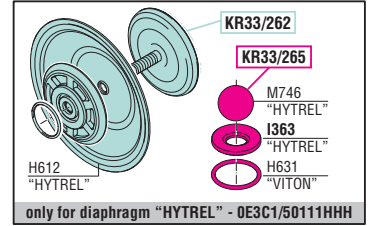

VISTA ESPLOSA - EXPLODED VIEW

POMPA A MEMBRANA
 SERIE 2" 2000-AB (I)
 DIAPHRAGM PUMP
 SERIES 2" 2000-AB (I)

GUIDA RICAMBI - SPARE PARTS GUIDE

KIT RICAMBI

OGNI KIT SOTTO RIPORTATO COMPRENDE I RICAMBI EVIDENZIATI CON LO STESSO COLORE E LE RELATIVE GUARNIZIONI. QUESTI RICAMBI NON SONO FORNIBILI SEPARATAMENTE TRANNE QUELLI CODIFICATI.

SPARE PARTS KITS

EACH KIT SHOWN WITH THE SAME COLOR INCLUDES ALSO THE GASKETS. THE SPARE PARTS INCLUDED IN THE KIT CAN'T BE SUPPLIED SEPARATELY EXCEPT THOSE SHOWN WITH A PROPER CODE.

CODICE CODE	DESCRIZIONE DESCRIPTION	Q.TÀ QTY
KR33/260	GRUPPO MEMBRANE "NBR" DIAPHRAGM GROUP "NBR"	1
KR33/261	GRUPPO MEMBRANE "PTFE + HYTREL" DIAPHRAGM GROUP "PTFE + HYTREL"	1
KR33/262	GRUPPO MEMBRANE "HYTREL" DIAPHRAGM GROUP "HYTREL"	1
KR33/263	GRUPPO MEMBRANE "EPDM" DIAPHRAGM GROUP "EPDM"	1
KR33/264	GRUPPO MEMBRANE "SANTOPRENE" DIAPHRAGM GROUP "SANTOPRENE"	1
KR33/265	GRUPPO VALVOLE (0E3C1/50111NHH, 0E3C1/50111HHH) VALVE GROUP (0E3C1/50111NHH, 0E3C1/50111HHH)	1
KR33/266	GRUPPO VALVOLE (solo per 0E3C1/50111TTP) VALVE GROUP (only for 0E3C1/50111TTP)	1
KR33/267	GRUPPO VALVOLE (solo per 0E3C1/50111EAA) VALVE GROUP (only for 0E3C1/50111EAA)	1
KR33/268	GRUPPO VALVOLE (solo per 0E3C1/50111SSS) VALVE GROUP (only for 0E3C1/50111SSS)	1
KR33/24	ENTRATA ARIA AIR INLET	1
KR33/41	GRUPPO PERNO PILOTA PILOT PIN GROUP	1
KR33/43	VITERIA FLANGE FLANGES SCREWS	1
KR33/44	VITERIA MOTORE MOTOR SCREWS	1
KR33/45	VITERIA COLLETTORI MANIFOLDS SCREWS	1
KR33/46	GRUPPO ALBERO PISTONE PISTON SHAFT GROUP	1
KR33/219	GRUPPO DISTRIBUTORE DISTRIBUTOR KIT	1
KR33/229	GRUPPO INVERTITORE AIR SWITCH KIT	1
KR9023	MESSA A TERRA GROUNDED	1