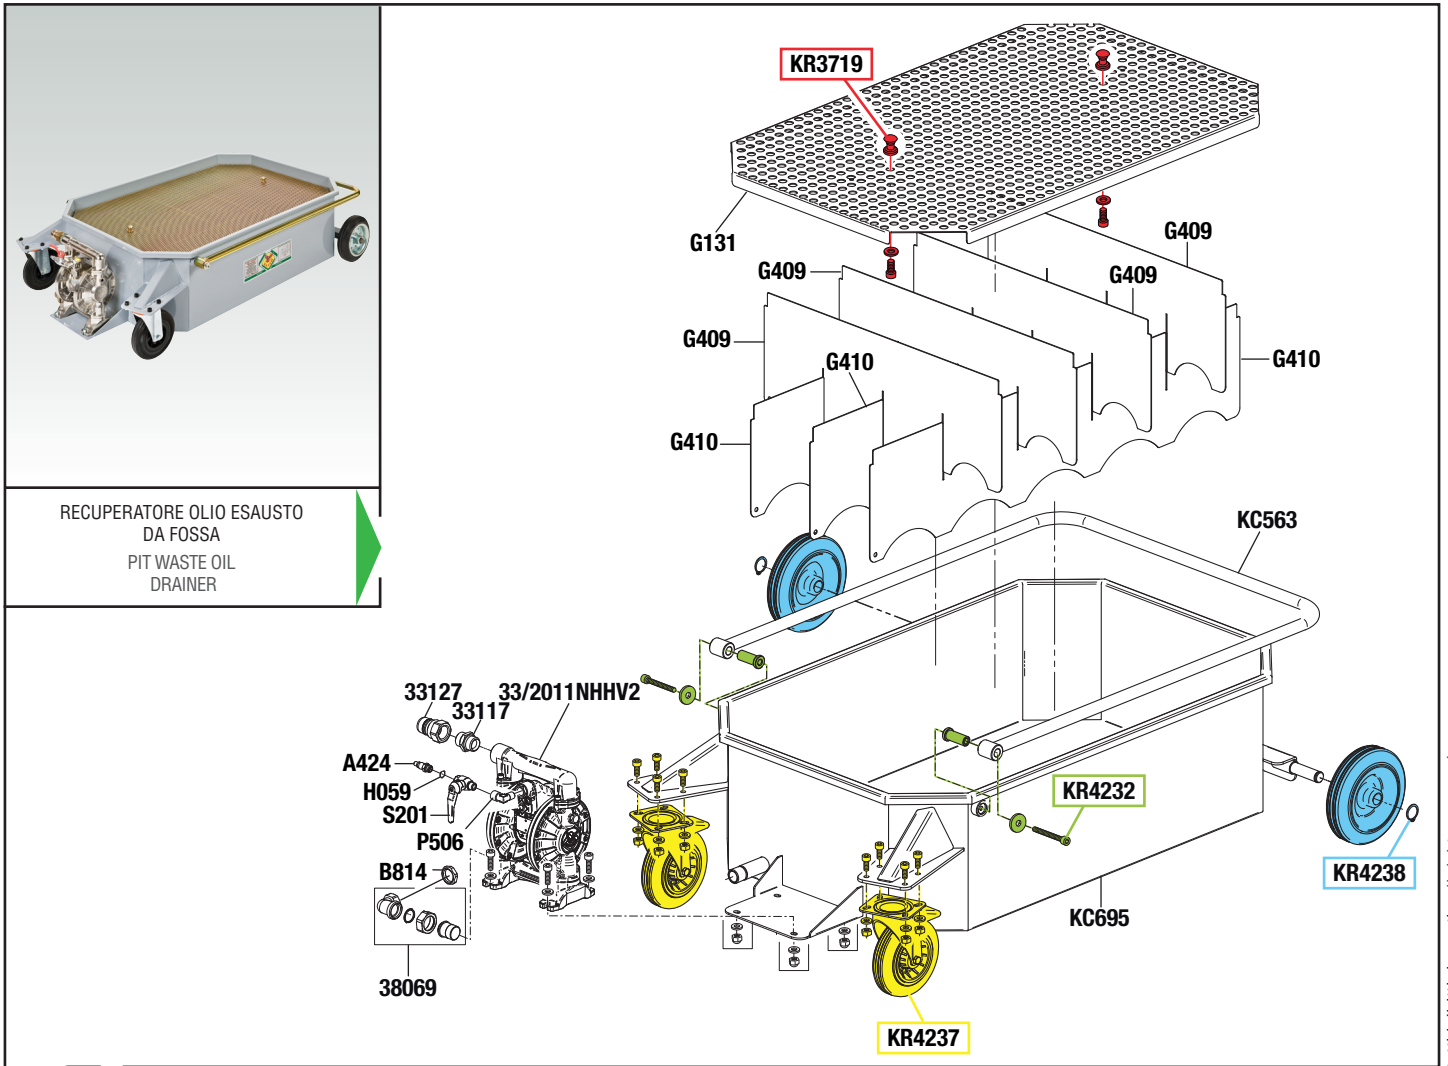

VISTA ESPLOSA - EXPLODED VIEW

RECUPERATORE OLIO ESAUSTO
DA FOSSA
PIT WASTE OIL
DRAINER

tutti i diritti riservati - all rights reserved

GUIDA RICAMBI - SPARE PARTS GUIDE

KIT RICAMBI

OGNI KIT SOTTO RIPORTATO COMPRENDE I RICAMBI EVIDENZIATI CON LO STESSO COLORE E LE RELATIVE GUARNIZIONI. QUESTI RICAMBI NON SONO FORNIBILI SEPARATAMENTE TRANNE QUELLI CODIFICATI.

SPARE PARTS KITS

EACH KIT SHOWN WITH THE SAME COLOR INCLUDES ALSO THE GASKETS. THE SPARE PARTS INCLUDED IN THE KIT CAN'T BE SUPPLIED SEPARATELY EXCEPT THOSE SHOWN WITH A PROPER CODE.

CODICE CODE	DESCRIZIONE DESCRIPTION	Q.TÀ QTY
KR3719	VITERIA FISSAGGIO LAMIERA FORATA SCREWS	1
KR4232	SET DI VITI SET OF SCREWS	1
KR4237	2 RUOTE PIROETTANTI CON DADI 2 SWIVELING WHEELS WITH NUTS	1
KR4238	2 RUOTE FISSE CON ANELLI ELASTICI 2 FIXED WHEELS WITH RETAINING RINGS	1

ELENCO RICAMBI FORNIBILI SINGOLARMENTE

LIST OF SPARE PARTS WHICH CAN BE SUPPLIED SEPARATELY

CODICE CODE	DESCRIZIONE DESCRIPTION	Q.TÀ QTY
33/2011NHHV2	POMPA A DIAFRAMMA S. 3/4" DIAPHRAGM PUMP S. 3/4"	1
33117	NIPPLE M 3/4" G x M 3/4" G NIPPLE M 3/4" G x M 3/4" G	1
33127	ATTACCO RAPIDO MASCHIO MALE QUICK CONNECTION	1
38069	BOCCHETTONE 90° CONNECTION 90°	1
A424	ATTACCO RAPIDO QUICK CONNECTION	1
B814	DADO NUT	1
G131	GRIGLIA NET	1
G409	FRANGIFLUTTO SPASH RETAINER	4
G410	FRANGIFLUTTO SPASH RETAINER	3
H059	O-RING 2037 O-RING 2037	1
KC563	MANICO MOBILE MOVABLE HANDLE	1
KC695	VASCA TANK	1
P506	RACCORDO CONNECTION	1
S201	RUBINETTO A SFERA 1/4" BALL VALVE 1/4"	1