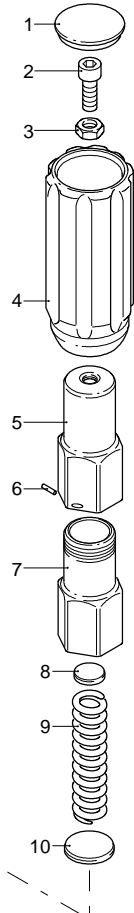

Modello 1007

Versione:

Matricola:

Codice: **24387**

26/03/2014

Validità	Pos.	Codice	Denominazione	Q
	1	1560580	Tappo	1
	2	540290	Vite	1
	3	1660210	Dado	1
	4	1560400	Manopola	1
	5	1560420	Vite	1
	6	1080070	Spina	1
	7	2260330	Guida	1
	8	2260140	Piattello	1
	9	1560350	Molla	1
	10	2260340	Piattello	1
	11	2260060	Pistone	1
	12	2260100	Guarnizione OR	2
	13	2260040	Guida pistone	1
	14	740290	Guarnizione OR	1
	15	394280	Guarnizione OR	1
	16	2260450	Otturatore	1
	17	2260190	Guarnizione OR	1
	18	2260080	Sede	1
	19	1260740	Guarnizione OR	1
	20	390080	Guarnizione OR	1
	21	1540272	Vite	1
	22	1560150	Guarnizione OR	1
	23	1560100	Otturatore	1
	24	1560140	Molla	1
	25	180101	Guarnizione OR	1
	26	24617	Valvola	1
	27	2260170	Corpo valvola	1
	28	390080	Guarnizione OR	1
	29	1540470	Collettore	1
	30	880270	Guarnizione OR	1
	31	2260420	Vite	1
	32	480440	Guarnizione OR	1
	33	1560900	Raccordo	1
	34	1540630	Guarnizione OR	1
	35	1560510	Dado	1
	36	1560500	Raccordo	1
	37	1560520	Molla	1
	38	1250280	Sfera	1
	39	480480	Guarnizione OR	1
	40	1560490	Portagomma	1
	F	42598	Kit guarnizioni	1