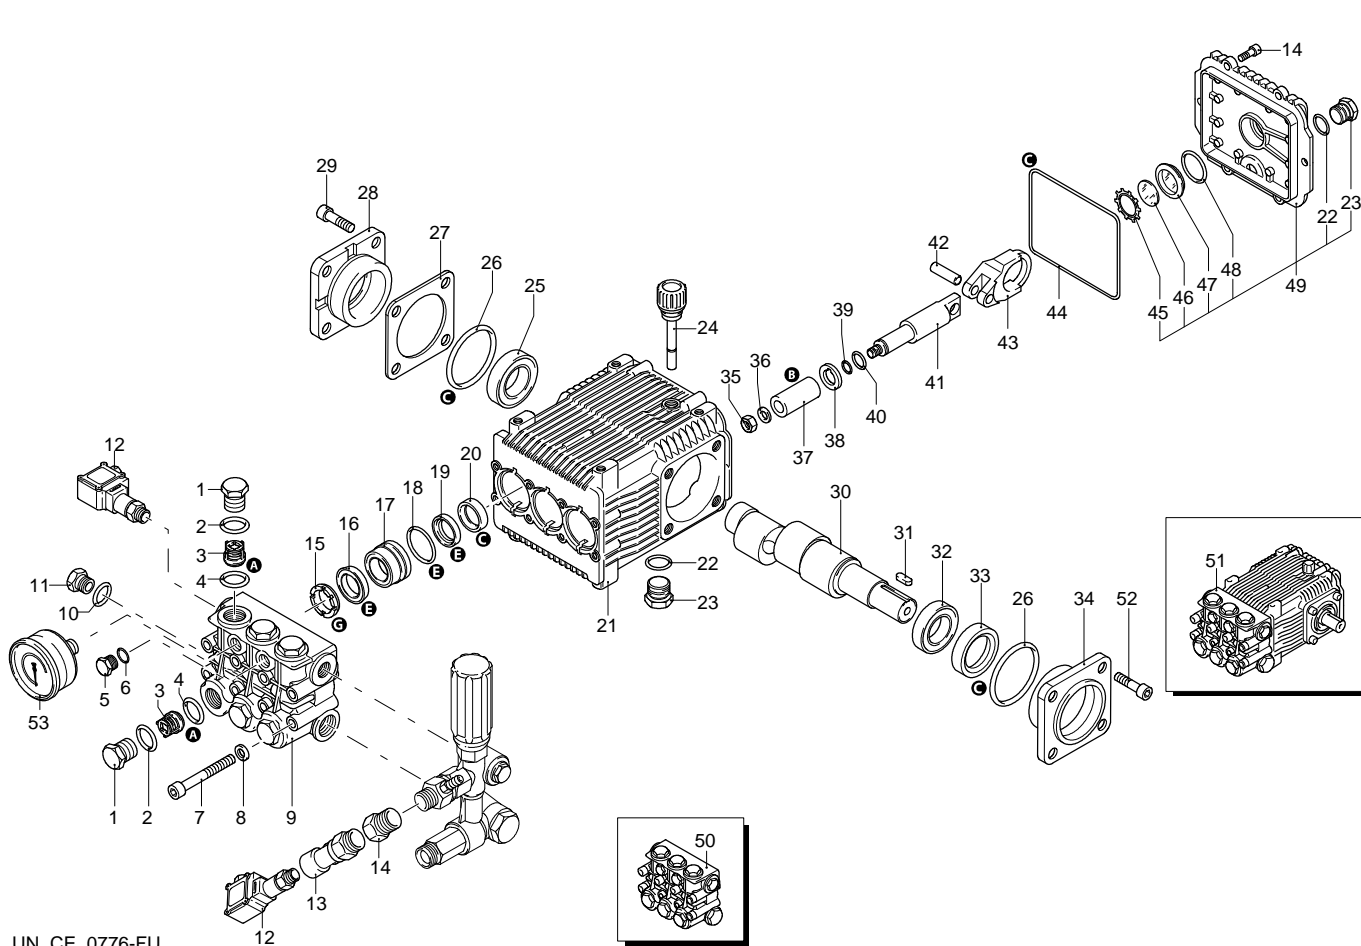

UN_CE_0893-BR

Modello 1007

Versione: Matricola: Codice: **24387**

26/03/2014

UN_CE_0776-FU

2288600
MC_31/12/11

Validità	Pos.	Codice	Denominazione	Q
	1	960090	Tappo	6
	2	960160	Guarnizione OR	6
	3	1389051	Valvola completa	6
	4	880830	Guarnizione OR	6
	5	880581	Tappo	1
	6	820510	Guarnizione OR	1
	7	820150	Vite	8
	8	1381850	Rondella	8
	9	1381071	Testa	1
	10	180101	Guarnizione OR	1
	11	820361	Tappo	1
	12	51219	Pressostato	2
	13	3160510	Raccordo	1
	14	1123960	Raccordo	1
	15	960110	Anello	3
	16	1382740	Tenuta acqua	3
	17	1380090	Guida pistone	3
	18	961240	Guarnizione OR	3
	19	880330	Tenuta acqua	3
	20	1383130	Anello	3
	21	1382770	Corpo pompa	1
	22	740290	Guarnizione OR	2
	23	1980740	Tappo	2
	24	880130	Tappo	1
	25	2280340	Cuscinetto	1
	26	640030	Guarnizione OR	2
	27	1380120	Spessore 0,10 mm	1
	27	1380130	Spessore 0,20 mm	1
	27	1380530	Spessore 0,25 mm	1
	27	1382810	Spessore 0,05 mm	1
	28	1380050	Supporto	1
	29	850370	Vite	4
	30	2280060	Albero	1
	31	1380520	Linguetta	1
	32	1383140	Cuscinetto	1
	33	180340	Anello	1
	34	1380040	Supporto	1
	35	962010	Dado	3
	36	962000	Rondella	3
	37	1380940	Pistone	3
	38	1380950	Disco	3
	39	600180	Guarnizione OR	3
	40	1080401	Anello	3
	41	1380920	Pistone	3
	42	1380060	Spina	3
	43	1383050	Biella	3
	44	1780510	Guarnizione OR	1
	45	1260430	Anello	1
	46	1780690	Disco	1
	47	1260250	Indicatore livello	1
	48	1140450	Guarnizione OR	1
	49	1789010	Coperchio	1
	50	1389270	Premontaggio testa	1
	51	20897	Premontaggio pompa	1
	52	620610	Vite	4
	53	1381580	Manometro	1
	A	2864	Kit valvole	1
	B	2757	Kit pistoni	1
	C	1855	Kit tenute olio	1
	E	1857	Kit tenute acqua	1
	G	1829	Kit anelli appoggio	1