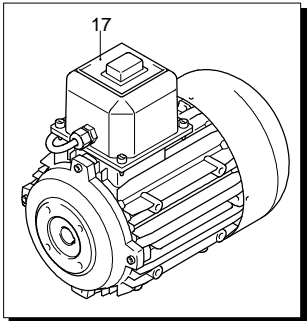

Modello 1007

Versione:

Matricola:

Codice: **24387**

26/03/2014

400 V - 50 Hz

Validità	Pos.	Codice	Denominazione	Q
	1	2102600	Cuffia	1
	2	1682270	Interruttore	1
	3	1261570	Vite	4
	4	1261560	Vite	4
	5	1080190	Guarnizione OR	4
	6	1760640	Cavo	1
	7	1382380	Pressacavo	1
	8	1701070	Scatola	1
	9	1700590	Dado	1
	10	880270	Guarnizione OR	1
	11	2021480	Passacavo	2
	12	1269100	Morsetto	1
	13	1940410	Guarnizione OR	1
	14	1470130	Vite	4
	15	1700080	Piastra	1
	16	50068	Guarnizione	1
	17	44519	Motore	1
	18	1700960	Minicontattore	1
	19	2360590	Scheda	1

UN_CE_0777-FU