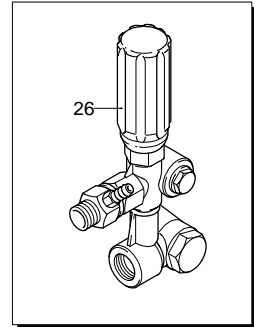

Modello 1007

Versione:

Matricola:

Codice: **24387**

26/03/2014

Validità	Pos.	Codice	Denominazione	Q
	1	1560580	Tappo	1
	2	540290	Vite	1
	3	1660210	Dado	1
	4	1560400	Manopola	1
	5	1560420	Vite	1
	6	1080070	Spina	1
	7	2260330	Guida	1
	8	2260140	Piattello	1
	9	1560350	Molla	1
	10	2260340	Piattello	1
	11	2260060	Pistone	1
	12	2260100	Guarnizione OR	2
	13	2260040	Guida pistone	1
	14	740290	Guarnizione OR	1
	15	394280	Guarnizione OR	1
	16	2260450	Otturatore	1
	17	2260190	Guarnizione OR	1
	18	2260080	Sede	1
	19	1260740	Guarnizione OR	1
	20	390080	Guarnizione OR	1
	21	1540272	Vite	1
	22	1560150	Guarnizione OR	1
	23	1560100	Otturatore	1
	24	1560140	Molla	1
	25	180101	Guarnizione OR	1
	26	24617	Valvola	1
	27	2260170	Corpo valvola	1
	28	390080	Guarnizione OR	1
	29	1540470	Collettore	1
	30	880270	Guarnizione OR	1
	31	2260420	Vite	1
	32	480440	Guarnizione OR	1
	33	1560900	Raccordo	1
	34	1540630	Guarnizione OR	1
	35	1560510	Dado	1
	36	1560500	Raccordo	1
	37	1560520	Molla	1
	38	1250280	Sfera	1
	39	480480	Guarnizione OR	1
	40	1560490	Portagomma	1
	F	42598	Kit guarnizioni	1

UN_CE_0770-FU