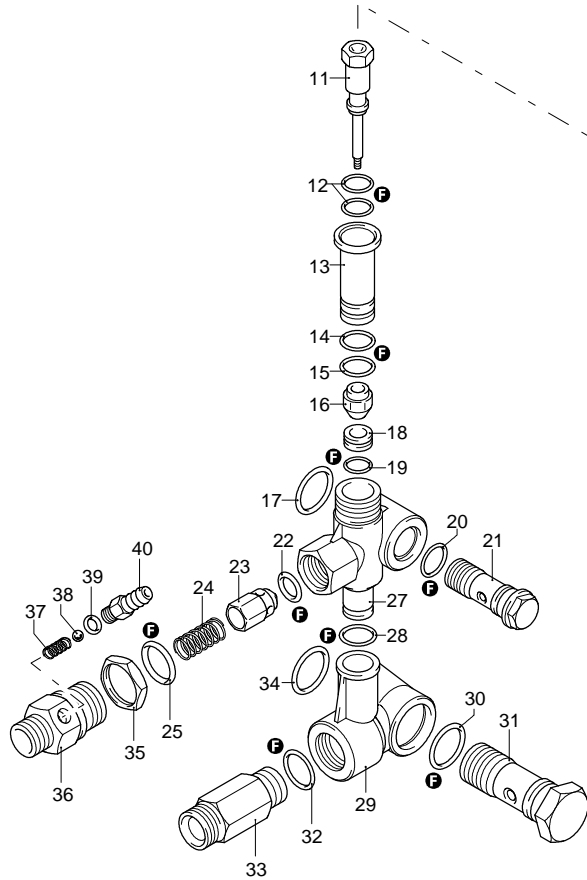

Modello 1007

Versione:

Matricola:

Codice: **24387**

26/03/2014

Validità	Pos.	Codice	Denominazione	Q
	1	1560580	Tappo	1
	2	540290	Vite	1
	3	1660210	Dado	1
	4	1560400	Manopola	1
	5	1560420	Vite	1
	6	1080070	Spina	1
	7	2260330	Guida	1
	8	2260140	Piattello	1
	9	1560350	Molla	1
	10	2260340	Piattello	1
	11	2260060	Pistone	1
	12	2260100	Guarnizione OR	2
	13	2260040	Guida pistone	1
	14	740290	Guarnizione OR	1
	15	394280	Guarnizione OR	1
	16	2260450	Otturatore	1
	17	2260190	Guarnizione OR	1
	18	2260080	Sede	1
	19	1260740	Guarnizione OR	1
	20	390080	Guarnizione OR	1
	21	1540272	Vite	1
	22	1560150	Guarnizione OR	1
	23	1560100	Otturatore	1
	24	1560140	Molla	1
	25	180101	Guarnizione OR	1
	26	24617	Valvola	1
	27	2260170	Corpo valvola	1
	28	390080	Guarnizione OR	1
	29	1540470	Collettore	1
	30	880270	Guarnizione OR	1
	31	2260420	Vite	1
	32	480440	Guarnizione OR	1
	33	1560900	Raccordo	1
	34	1540630	Guarnizione OR	1
	35	1560510	Dado	1
	36	1560500	Raccordo	1
	37	1560520	Molla	1
	38	1250280	Sfera	1
	39	480480	Guarnizione OR	1
	40	1560490	Portagomma	1
	F	42598	Kit guarnizioni	1

UN_CE_0770-FU