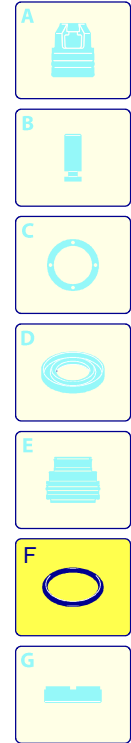

Modello 1007

Versione:

Matricola:

Codice: **24387**

26/03/2014

Validità	Pos.	Codice	Denominazione	Q
	1	1560580	Tappo	1
	2	540290	Vite	1
	3	1660210	Dado	1
	4	1560400	Manopola	1
	5	1560420	Vite	1
	6	1080070	Spina	1
	7	2260330	Guida	1
	8	2260140	Piattello	1
	9	1560350	Molla	1
	10	2260340	Piattello	1
	11	2260060	Pistone	1
	12	2260100	Guarnizione OR	2
	13	2260040	Guida pistone	1
	14	740290	Guarnizione OR	1
	15	394280	Guarnizione OR	1
	16	2260450	Otturatore	1
	17	2260190	Guarnizione OR	1
	18	2260080	Sede	1
	19	1260740	Guarnizione OR	1
	20	390080	Guarnizione OR	1
	21	1540272	Vite	1
	22	1560150	Guarnizione OR	1
	23	1560100	Otturatore	1
	24	1560140	Molla	1
	25	180101	Guarnizione OR	1
	26	24617	Valvola	1
	27	2260170	Corpo valvola	1
	28	390080	Guarnizione OR	1
	29	1540470	Collettore	1
	30	880270	Guarnizione OR	1
	31	2260420	Vite	1
	32	480440	Guarnizione OR	1
	33	1560900	Raccordo	1
	34	1540630	Guarnizione OR	1
	35	1560510	Dado	1
	36	1560500	Raccordo	1
	37	1560520	Molla	1
	38	1250280	Sfera	1
	39	480480	Guarnizione OR	1
	40	1560490	Portagomma	1
	F	42598	Kit guarnizioni	1

UN_CE_0770-FU