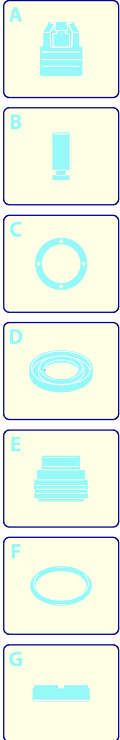

Modello 1007

Versione:

Matricola:

Codice: **24387**

26/03/2014

400 V - 50 Hz

Validità	Pos.	Codice	Denominazione	Q
	1	2102600	Cuffia	1
	2	1682270	Interruttore	1
	3	1261570	Vite	4
	4	1261560	Vite	4
	5	1080190	Guarnizione OR	4
	6	1760640	Cavo	1
	7	1382380	Pressacavo	1
	8	1701070	Scatola	1
	9	1700590	Dado	1
	10	880270	Guarnizione OR	1
	11	2021480	Passacavo	2
	12	1269100	Morsetto	1
	13	1940410	Guarnizione OR	1
	14	1470130	Vite	4
	15	1700080	Piastra	1
	16	50068	Guarnizione	1
	17	44519	Motore	1
	18	1700960	Minicontattore	1
	19	2360590	Scheda	1

UN_CE_0777-FU