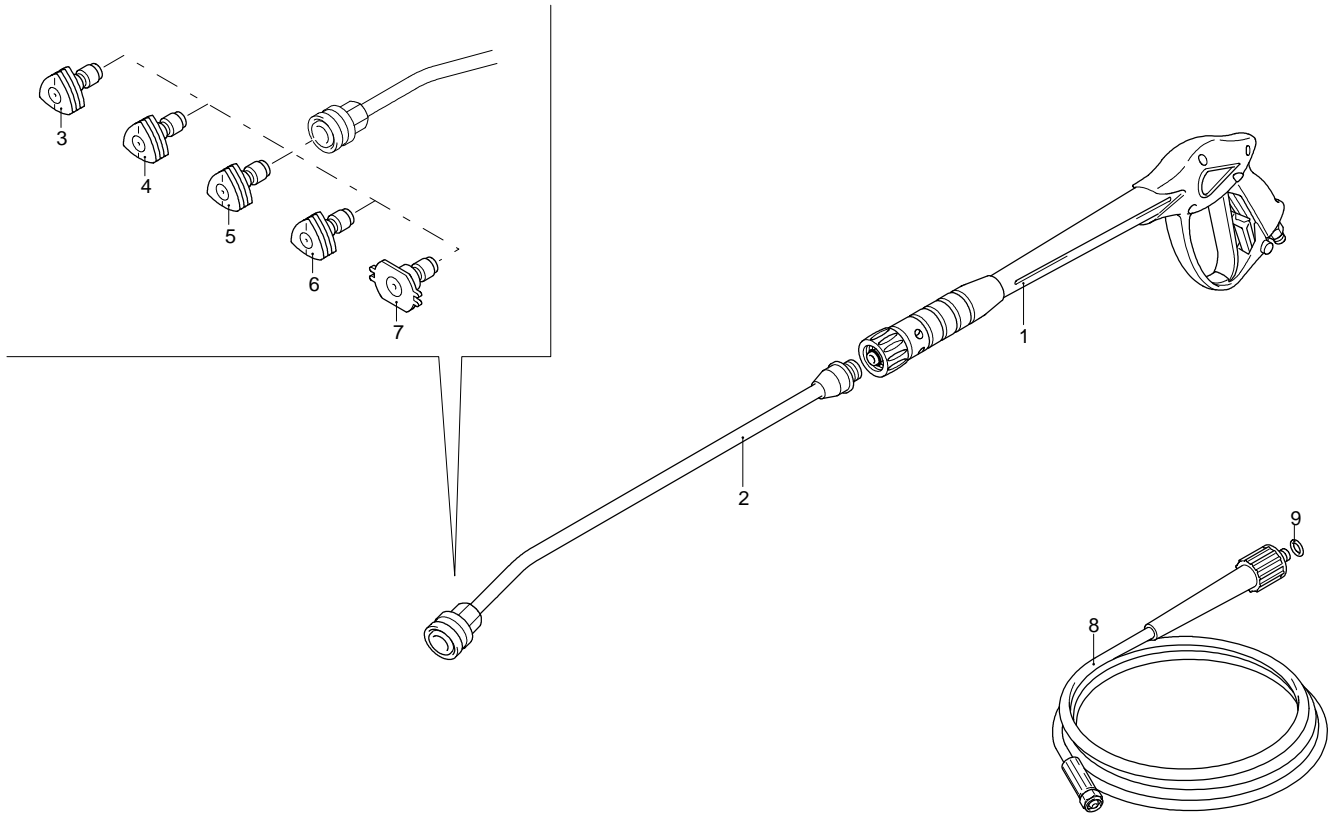

UN_CE_0893-BR

Modello 1007

Versione: Matricola: Codice: **24387**

26/03/2014

UN_CE_0776-FU

2288600
MC_31/12/11

Validità	Pos.	Codice	Denominazione	Q
	1	960090	Tappo	6
	2	960160	Guarnizione OR	6
	3	1389051	Valvola completa	6
	4	880830	Guarnizione OR	6
	5	880581	Tappo	1
	6	820510	Guarnizione OR	1
	7	820150	Vite	8
	8	1381850	Rondella	8
	9	1381071	Testa	1
	10	180101	Guarnizione OR	1
	11	820361	Tappo	1
	12	51219	Pressostato	2
	13	3160510	Raccordo	1
	14	1123960	Raccordo	1
	15	960110	Anello	3
	16	1382740	Tenuta acqua	3
	17	1380090	Guida pistone	3
	18	961240	Guarnizione OR	3
	19	880330	Tenuta acqua	3
	20	1383130	Anello	3
	21	1382770	Corpo pompa	1
	22	740290	Guarnizione OR	2
	23	1980740	Tappo	2
	24	880130	Tappo	1
	25	2280340	Cuscinetto	1
	26	640030	Guarnizione OR	2
	27	1380120	Spessore 0,10 mm	1
	27	1380130	Spessore 0,20 mm	1
	27	1380530	Spessore 0,25 mm	1
	27	1382810	Spessore 0,05 mm	1
	28	1380050	Supporto	1
	29	850370	Vite	4
	30	2280060	Albero	1
	31	1380520	Linguetta	1
	32	1383140	Cuscinetto	1
	33	180340	Anello	1
	34	1380040	Supporto	1
	35	962010	Dado	3
	36	962000	Rondella	3
	37	1380940	Pistone	3
	38	1380950	Disco	3
	39	600180	Guarnizione OR	3
	40	1080401	Anello	3
	41	1380920	Pistone	3
	42	1380060	Spina	3
	43	1383050	Biella	3
	44	1780510	Guarnizione OR	1
	45	1260430	Anello	1
	46	1780690	Disco	1
	47	1260250	Indicatore livello	1
	48	1140450	Guarnizione OR	1
	49	1789010	Coperchio	1
	50	1389270	Premontaggio testa	1
	51	20897	Premontaggio pompa	1
	52	620610	Vite	4
	53	1381580	Manometro	1
	A	2864	Kit valvole	1
	B	2757	Kit pistoni	1
	C	1855	Kit tenute olio	1
	E	1857	Kit tenute acqua	1
	G	1829	Kit anelli appoggio	1

UN_CE_0777-FU

Modello 1007

Versione:

Matricola:

Codice: **24387**

26/03/2014

Validità	Pos.	Codice	Denominazione	Q
	1	41045	Pistola	1
	2	3600650	Lancia	1
	3	3600480	Ugello (0°)	1
	4	3600490	Ugello (15°)	1
	5	3600500	Ugello (25°)	1
	6	3600510	Ugello (40°)	1
	7	3600400	Ugello (Bassa pressione)	1
	8	1700980	Tubo alta pressione	1
	9	2000770	Guarnizione OR	1