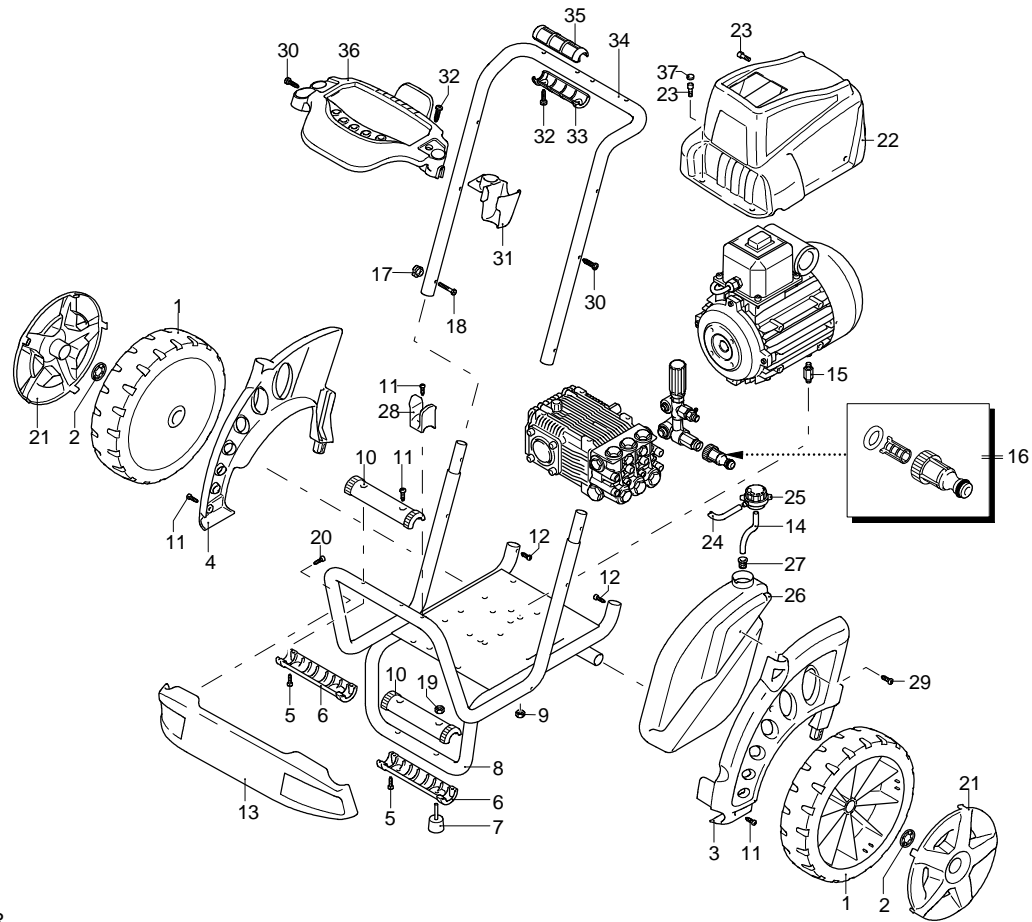

Modello 1007

Versione:

Matricola:

Codice: **24387**

26/03/2014

400 V - 50 Hz

Validità	Pos.	Codice	Denominazione	Q
	1	3600140	Ruota	2
	2	3600180	Rondella	2
	3	3600010	Protezione	1
	4	3600020	Protezione	1
	5	2000110	Vite	8
	6	3600040	Protezione	2
	7	3600190	Antivibrante	2
	8	3600121	Telaio	1
	9	380240	Dado	4
	10	3600200	Protezione	2
	11	2060200	Vite	5
	12	2100300	Vite	2
	13	3600321	Protezione	1
	14	2500330	Tubo detergente	1
	15	2360580	Colonna	4
	16	3082130	Kit attacco acqua	1
	17	50019	Pomello	2
	18	50037	Vite	2
	19	1060120	Dado	2
	20	2021780	Vite	2
	21	3600031	Protezione	2
	22	3600301	Carter	1
	23	850250	Vite	3
	24	2500330	Tubo detergente	1
	25	42113	Premontaggio tappo	1
	26	3600250	Serbatoio	1
	27	2000230	Filtro	1
	28	3600070	Porta-accessori	1
	29	2360360	Vite	1
	30	2060200	Vite	2
	31	3600060	Porta-accessori	1
	32	2100300	Vite	5
	33	3580090	Manopola	2
	34	3600130	Telaio	1
	35	3580180	Manopola	2
	36	3600050	Porta-accessori	1
	37	1270910	Tappo	2

UN_CE_0893-BR