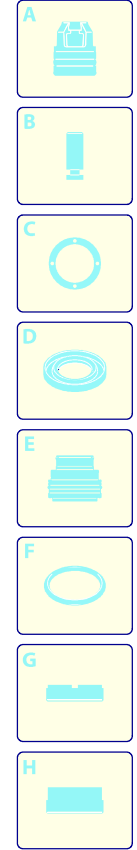

Modello 1007

Versione:

Matricola:

Codice: **24387**

26/03/2014

400 V - 50 Hz

Validità	Pos.	Codice	Denominazione	Q
	1	3600140	Ruota	2
	2	3600180	Rondella	2
	3	3600010	Protezione	1
	4	3600020	Protezione	1
	5	2000110	Vite	8
	6	3600040	Protezione	2
	7	3600190	Antivibrante	2
	8	3600121	Telaio	1
	9	380240	Dado	4
	10	3600200	Protezione	2
	11	2060200	Vite	5
	12	2100300	Vite	2
	13	3600321	Protezione	1
	14	2500330	Tubo detergente	1
	15	2360580	Colonna	4
	16	3082130	Kit attacco acqua	1
	17	50019	Pomello	2
	18	50037	Vite	2
	19	1060120	Dado	2
	20	2021780	Vite	2
	21	3600031	Protezione	2
	22	3600301	Carter	1
	23	850250	Vite	3
	24	2500330	Tubo detergente	1
	25	42113	Premontaggio tappo	1
	26	3600250	Serbatoio	1
	27	2000230	Filtro	1
	28	3600070	Porta-accessori	1
	29	2360360	Vite	1
	30	2060200	Vite	2
	31	3600060	Porta-accessori	1
	32	2100300	Vite	5
	33	3580090	Manopola	2
	34	3600130	Telaio	1
	35	3580180	Manopola	2
	36	3600050	Porta-accessori	1
	37	1270910	Tappo	2