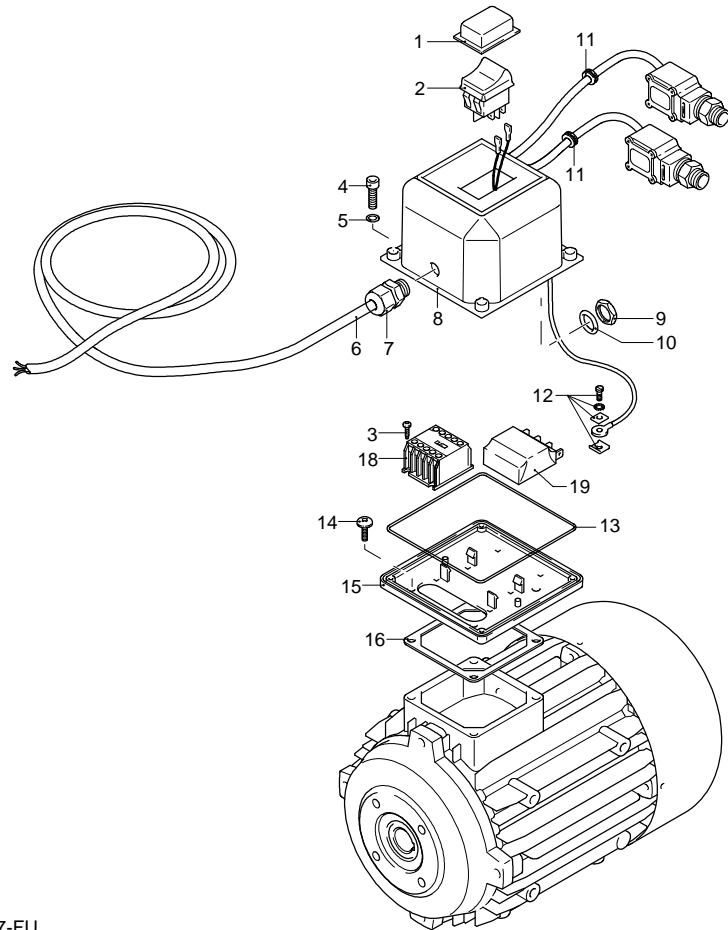

Modello 1007

Versione:

Matricola:

Codice: **24387**

26/03/2014

400 V - 50 Hz

Validità	Pos.	Codice	Denominazione	Q
	1	2102600	Cuffia	1
	2	1682270	Interruttore	1
	3	1261570	Vite	4
	4	1261560	Vite	4
	5	1080190	Guarnizione OR	4
	6	1760640	Cavo	1
	7	1382380	Pressacavo	1
	8	1701070	Scatola	1
	9	1700590	Dado	1
	10	880270	Guarnizione OR	1
	11	2021480	Passacavo	2
	12	1269100	Morsetto	1
	13	1940410	Guarnizione OR	1
	14	1470130	Vite	4
	15	1700080	Piastra	1
	16	50068	Guarnizione	1
	17	44519	Motore	1
	18	1700960	Minicontattore	1
	19	2360590	Scheda	1

UN_CE_0777-FU