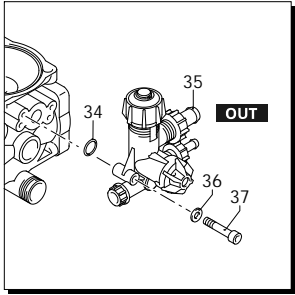

AR 202

157 - 32091 - 153 - 32090

Code	Description	Q	Note
1	800010 Pump body	1	
1	800011 Pump body	1	AP model
2	800190 Diaphragm	1	NBR - Øe 94
2	800191 Diaphragm	1	Viton - Øe 94
3	800230 Semi air chamber	1	upper
4	800650 Air valve	1	C=20Nm / Loxeal 83-21
5	540290 Screw	4	C=23Nm
6	800311 Foot	1	
7	380241 Washer	2	
8	180431 Screw	2	C=30Nm
9	390180 O-ring	1	Lubricate with motor oil
10	800340 Hose tail	1	Ø 20
11	550450 Ring nut	1	3/4" G
12	740290 O-ring	1	Lubricate Molykote PG54
13	801960 Tank	1	
14	550040 O-ring	1	Ø 26,65x2,62
15	550052 Plug	1	black
16	480440 O-ring	1	Lubricate Molykote G-807
17	800692 Flange	1	
18	880280 Screw	2	C=10Nm
19	800140 Connecting-rod	2	Lubricate with motor oil
20	802070 Piston	2	Ø 42
21	800130 Pin	2	Lubricate with motor oil
22	802080 Piston ring	2	
23	802060 Sleeve	2	
23	802061 Sleeve	2	
24	800080 Diaphragm	2	NBR - Øe 72
24	800082 Diaphragm	2	BlueFlex - Øe 72
24	800081 Diaphragm	2	Viton - Øe 72
24	800086 Diaphragm	2	HPDS - Øe 72
24	800085 Diaphragm	2	Desmopan - Øe 72
25	800350 Plate	2	
26	800090 Hub pin	2	C=20Nm / Lubricate Molykote 1000
26	800091 Hub pin	2	C=20Nm / Lubricate Molykote 1000
27	800210 O-ring	2	Ø 13,10x2,62
28	880830 O-ring	4	Lubricate Molykote G-807
29	809060 Complete valve	4	
30	800220 Screw	7	C=20Nm
31	680360 Screw	1	C=20Nm
32	801940 Head	2	
33	480440 O-ring	4	Lubricate Molykote G-807
34	480440 O-ring	1	Lubricate Molykote G-807
35	1912 Valve adjustment	1	
36	550331 Washer	2	
37	800410 Screw	2	TCEI M6x40
A	2408 Valve kit	1	
B	1927 Maintenance repair kit	1	NBR
B	43195 Diaphragms kit	1	BlueFlex

AR-2_000136_v01

AR 202 SP - NBR • 157
 AR 202 SP - BlueFlex • 32091
 AR 202 SP VRI - NBR • 153
 AR 202 SP VRI - BlueFlex • 32090

Revision: 1
 Date: 07/02/2023

AR 202

157 - 32091 - 153 - 32090

Code	Description		Q	Note
B	43196 Diaphragms kit	Desmopan	1	
C	2409 O-ring kit		1	
D	2410 Maintenance repair kit	NBR	1	
E	42506 Tank kit		1	