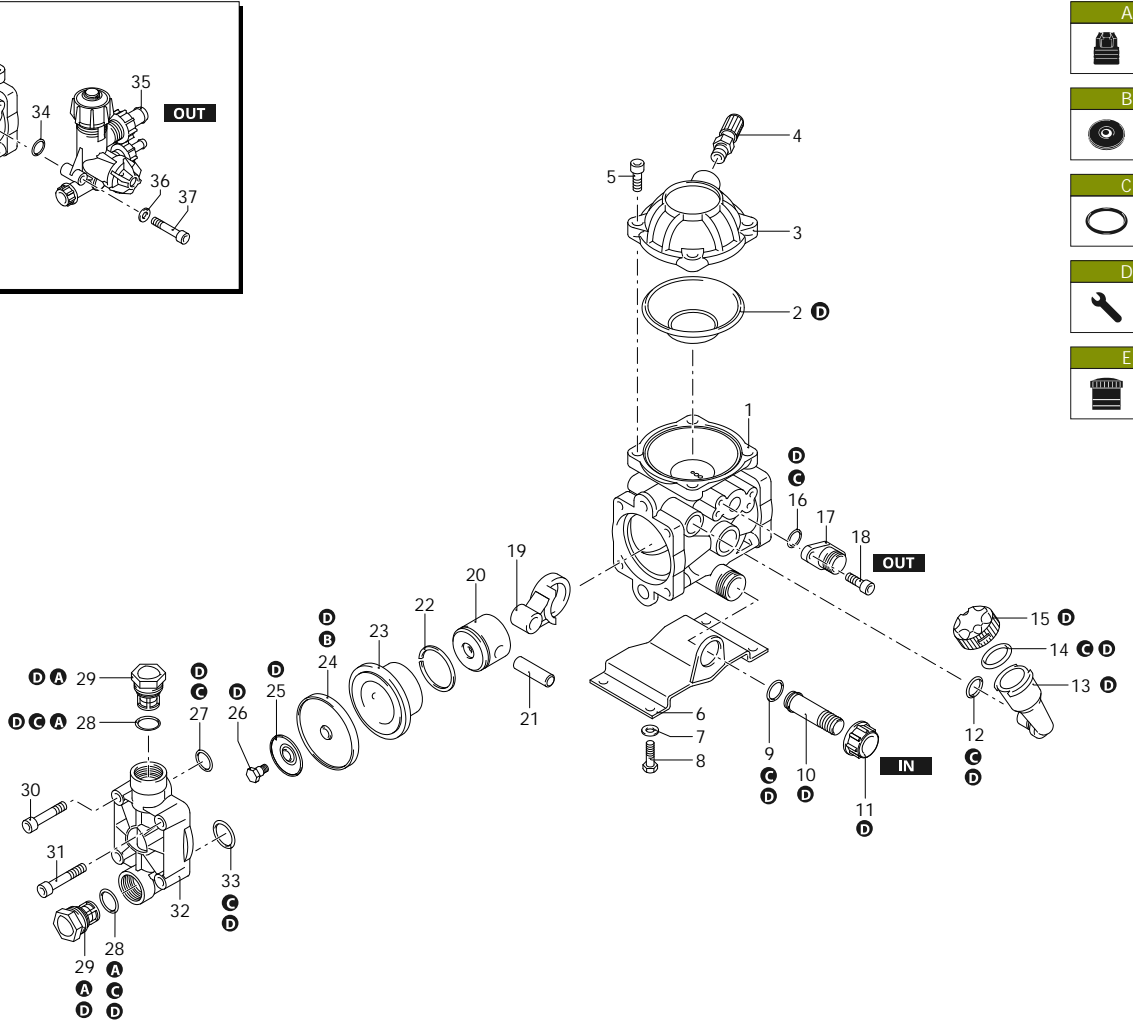

AR 202

157 - 32091 - 153 - 32090

Code	Description	Q	Note
1	800010 Pump body	1	
1	800011 Pump body	1	AP model
2	800190 Diaphragm	1	NBR - Øe 94
2	800191 Diaphragm	1	Viton - Øe 94
3	800230 Semi air chamber	1	upper
4	800650 Air valve	1	C=20Nm / Loxeal 83-21
5	540290 Screw	4	C=23Nm
6	800311 Foot	1	
7	380241 Washer	2	
8	180431 Screw	2	C=30Nm
9	390180 O-ring	1	Lubricate with motor oil
10	800340 Hose tail	1	Ø 20
11	550450 Ring nut	1	3/4" G
12	740290 O-ring	1	Lubricate Molykote PG54
13	801960 Tank	1	
14	550040 O-ring	1	Ø 26,65x2,62
15	550052 Plug	1	black
16	480440 O-ring	1	Lubricate Molykote G-807
17	800692 Flange	1	
18	880280 Screw	2	C=10Nm
19	800140 Connecting-rod	2	Lubricate with motor oil
20	802070 Piston	2	Ø 42
21	800130 Pin	2	Lubricate with motor oil
22	802080 Piston ring	2	
23	802060 Sleeve	2	
23	802061 Sleeve	2	
24	800080 Diaphragm	2	NBR - Øe 72
24	800082 Diaphragm	2	BlueFlex - Øe 72
24	800081 Diaphragm	2	Viton - Øe 72
24	800086 Diaphragm	2	HPDS - Øe 72
24	800085 Diaphragm	2	Desmopan - Øe 72
25	800350 Plate	2	
26	800090 Hub pin	2	C=20Nm / Lubricate Molykote 1000
26	800091 Hub pin	2	C=20Nm / Lubricate Molykote 1000
27	800210 O-ring	2	Ø 13,10x2,62
28	880830 O-ring	4	Lubricate Molykote G-807
29	809060 Complete valve	4	
30	800220 Screw	7	C=20Nm
31	680360 Screw	1	C=20Nm
32	801940 Head	2	
33	480440 O-ring	4	Lubricate Molykote G-807
34	480440 O-ring	1	Lubricate Molykote G-807
35	1912 Valve adjustment	1	
36	550331 Washer	2	
37	800410 Screw	2	TCEI M6x40
A	2408 Valve kit	1	
B	1927 Maintenance repair kit	1	NBR
B	43195 Diaphragms kit	1	BlueFlex

AR-2_000136_v01

AR 202 SP - NBR • 157
 AR 202 SP - BlueFlex • 32091
 AR 202 SP VRI - NBR • 153
 AR 202 SP VRI - BlueFlex • 32090

Revision: 1
 Date: 07/02/2023

AR 202

157 - 32091 - 153 - 32090

Code	Description		Q	Note
B	43196 Diaphragms kit	Desmopan	1	
C	2409 O-ring kit		1	
D	2410 Maintenance repair kit	NBR	1	
E	42506 Tank kit		1	