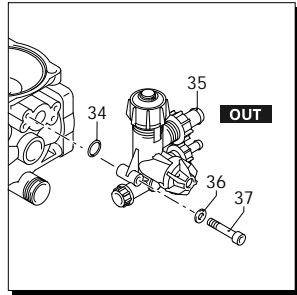

AR 202

157 - 32091 - 153 - 32090

Code	Description	Q	Note
1	800010 Pump body	1	
1	800011 Pump body	1	AP model
2	800190 Diaphragm	1	NBR - Øe 94
2	800191 Diaphragm	1	Viton - Øe 94
3	800230 Semi air chamber	1	upper
4	800650 Air valve	1	C=20Nm / Loxeal 83-21
5	540290 Screw	4	C=23Nm
6	800311 Foot	1	
7	380241 Washer	2	
8	180431 Screw	2	C=30Nm
9	390180 O-ring	1	Lubricate with motor oil
10	800340 Hose tail	1	Ø 20
11	550450 Ring nut	1	3/4" G
12	740290 O-ring	1	Lubricate Molykote PG54
13	801960 Tank	1	
14	550040 O-ring	1	Ø 26,65x2,62
15	550052 Plug	1	black
16	480440 O-ring	1	Lubricate Molykote G-807
17	800692 Flange	1	
18	880280 Screw	2	C=10Nm
19	800140 Connecting-rod	2	Lubricate with motor oil
20	802070 Piston	2	Ø 42
21	800130 Pin	2	Lubricate with motor oil
22	802080 Piston ring	2	
23	802060 Sleeve	2	
23	802061 Sleeve	2	
24	800080 Diaphragm	2	NBR - Øe 72
24	800082 Diaphragm	2	BlueFlex - Øe 72
24	800081 Diaphragm	2	Viton - Øe 72
24	800086 Diaphragm	2	HPDS - Øe 72
24	800085 Diaphragm	2	Desmopan - Øe 72
25	800350 Plate	2	
26	800090 Hub pin	2	C=20Nm / Lubricate Molykote 1000
26	800091 Hub pin	2	C=20Nm / Lubricate Molykote 1000
27	800210 O-ring	2	Ø 13,10x2,62
28	880830 O-ring	4	Lubricate Molykote G-807
29	809060 Complete valve	4	
30	800220 Screw	7	C=20Nm
31	680360 Screw	1	C=20Nm
32	801940 Head	2	
33	480440 O-ring	4	Lubricate Molykote G-807
34	480440 O-ring	1	Lubricate Molykote G-807
35	1912 Valve adjustment	1	
36	550331 Washer	2	
37	800410 Screw	2	TCEI M6x40
A	2408 Valve kit	1	
B	1927 Maintenance repair kit	1	NBR
B	43195 Diaphragms kit	1	BlueFlex

AR-2_000136_v01

AR 202 SP - NBR • 157
 AR 202 SP - BlueFlex • 32091
 AR 202 SP VRI - NBR • 153
 AR 202 SP VRI - BlueFlex • 32090

Revision: 1
 Date: 07/02/2023

AR 202

157 - 32091 - 153 - 32090

Code	Description		Q	Note
B	43196 Diaphragms kit	Desmopan	1	
C	2409 O-ring kit		1	
D	2410 Maintenance repair kit	NBR	1	
E	42506 Tank kit		1	