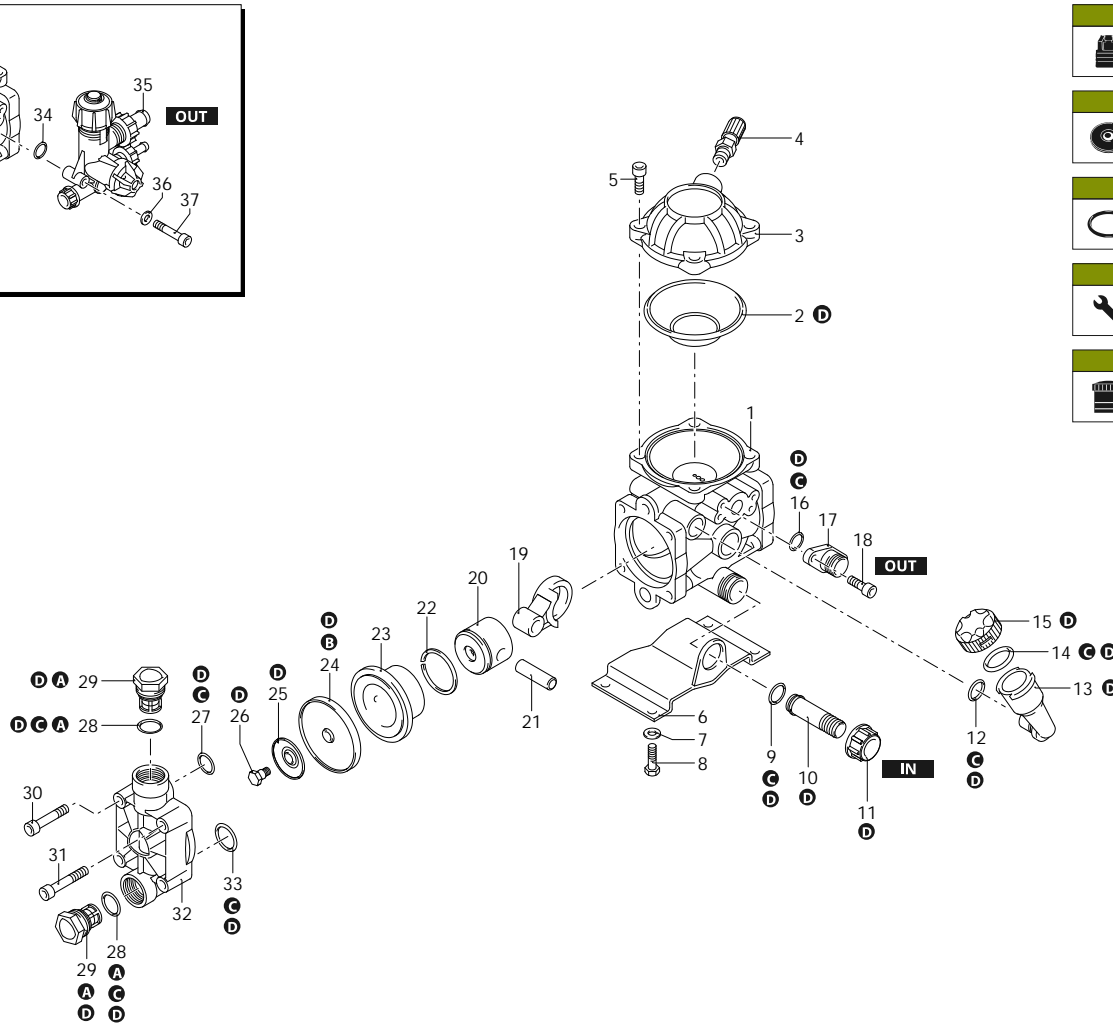

AR 202

157 - 32091 - 153 - 32090

Code	Description	Q	Note
1	800010 Pump body	1	
1	800011 Pump body	1	AP model
2	800190 Diaphragm	1	NBR - Øe 94
2	800191 Diaphragm	1	Viton - Øe 94
3	800230 Semi air chamber	1	upper
4	800650 Air valve	1	C=20Nm / Loxeal 83-21
5	540290 Screw	4	C=23Nm
6	800311 Foot	1	
7	380241 Washer	2	
8	180431 Screw	2	C=30Nm
9	390180 O-ring	1	Lubricate with motor oil
10	800340 Hose tail	1	Ø 20
11	550450 Ring nut	1	3/4" G
12	740290 O-ring	1	Lubricate Molykote PG54
13	801960 Tank	1	
14	550040 O-ring	1	Ø 26,65x2,62
15	550052 Plug	1	black
16	480440 O-ring	1	Lubricate Molykote G-807
17	800692 Flange	1	
18	880280 Screw	2	C=10Nm
19	800140 Connecting-rod	2	Lubricate with motor oil
20	802070 Piston	2	Ø 42
21	800130 Pin	2	Lubricate with motor oil
22	802080 Piston ring	2	
23	802060 Sleeve	2	
23	802061 Sleeve	2	
24	800080 Diaphragm	2	NBR - Øe 72
24	800082 Diaphragm	2	BlueFlex - Øe 72
24	800081 Diaphragm	2	Viton - Øe 72
24	800086 Diaphragm	2	HPDS - Øe 72
24	800085 Diaphragm	2	Desmopan - Øe 72
25	800350 Plate	2	
26	800090 Hub pin	2	C=20Nm / Lubricate Molykote 1000
26	800091 Hub pin	2	C=20Nm / Lubricate Molykote 1000
27	800210 O-ring	2	Ø 13,10x2,62
28	880830 O-ring	4	Lubricate Molykote G-807
29	809060 Complete valve	4	
30	800220 Screw	7	C=20Nm
31	680360 Screw	1	C=20Nm
32	801940 Head	2	
33	480440 O-ring	4	Lubricate Molykote G-807
34	480440 O-ring	1	Lubricate Molykote G-807
35	1912 Valve adjustment	1	
36	550331 Washer	2	
37	800410 Screw	2	TCEI M6x40
A	2408 Valve kit	1	
B	1927 Maintenance repair kit	1	NBR
B	43195 Diaphragms kit	1	BlueFlex

AR-2_000136_v01

AR 202 SP - NBR • 157
 AR 202 SP - BlueFlex • 32091
 AR 202 SP VRI - NBR • 153
 AR 202 SP VRI - BlueFlex • 32090

Revision: 1
 Date: 07/02/2023

AR 202

157 - 32091 - 153 - 32090

Code	Description		Q	Note
B	43196 Diaphragms kit	Desmopan	1	
C	2409 O-ring kit		1	
D	2410 Maintenance repair kit	NBR	1	
E	42506 Tank kit		1	