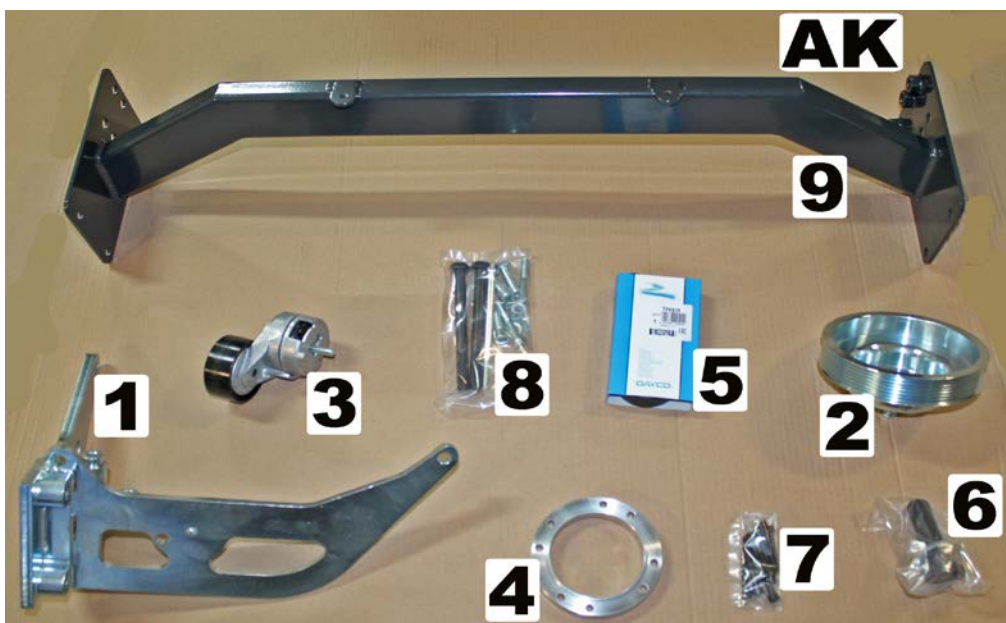

IV230

IVECO Daily

Dal 2017 - motore 2998 cc - 4 cilindri - con A/C

From 2017 - engine 2998 cc - 4 cylinders - with A/C

00IV230 - Adapter kit (AK)

01IV230 - Kit innesto elettromagnetico = AK + IEM

02IV230 - Kit pompa completo = AK + IEM + P***

KIT DI MONTAGGIO // ADAPTER KIT

ELENCO MATERIALE FORNITO // LIST OF SUPPLIED MATERIAL

Pos.	Descrizione // Description	Codice/Code
1	Staffa per innesto elettromagnetico // Electromagnetic clutch bracket	IV23031
2	Puleggia motore // Engine pulley	IVP004
3	Tendicinghia automatico // Automatic belt tensioner	ABT005
4	Distanziale per ventola radiatore // Spacer for radiator fan	IV23007
5	Cinghia // Belt	7PK920
6	Bullone per puleggia motore // Bolts for engine pulley	IV23066
7	Bulloneria per ventola radiatore // Bolts and nuts for radiator fan	IV23067
8	Bulloneria per staffa 1 // Bolts and nuts for bracket 1	IV23061
9	Traversa chassis // Cross chassis	IV23039

IEM	Innesto elettromagnetico 12v 108Nm // Electromagnetic clutch 12v 108Nm	001334
P	Pompa gruppo 2 con albero scanalato DIN 5482 e raccordi posteriori Group 2 pump with DIN 5482 splined shaft and rear fittings	***