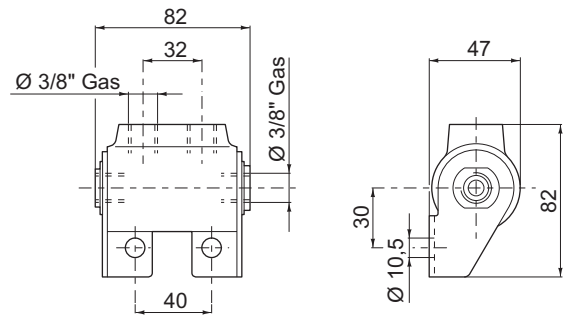

GIUNTO GIREVOLE

Rotating joint

Joint rotatif

Drehkupplung

Juntadora giratoria

COD. 3.552.400

COD. 3.552.401

COD. 3.552.403