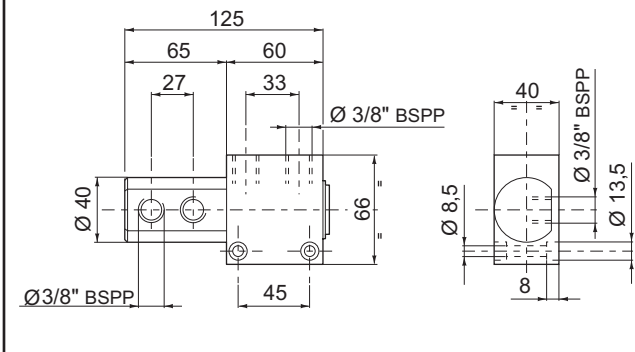

GIUNTO GIREVOLE

Rotating joint

Joint rotatif

Drehkupplung

Juntadora giratoria

COD. 3.552.400

COD. 3.552.401

COD. 3.552.403