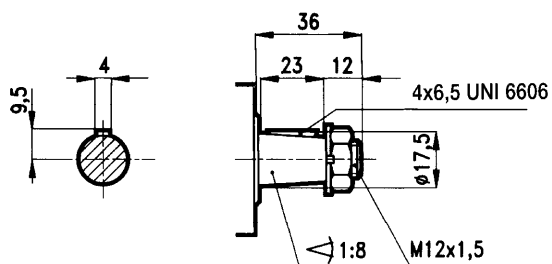

SERIE: 25401/25601

Pos.	CODICE	DENOMINAZIONE	DENOMINATION	DESCRIPTION	BEZEICHNUNG	Q.TA'
1	25001.1	Scatola	Carcasse	Housing	Gehäuse	1
2	303040	Anello di tenuta 30x40x7	Bague d'étanchéité 30x40x7	Sealing Ring 30x40x7	Dichtring 30x40x7	1
3	903000	Anello seeger UNI 7435 - 30	Circlip UNI 7435 - 30	Snap ring UNI 7435 - 30	Seegerring UNI 7435 - 30	2
4	426625	Chiavetta 6x6x25 UNI 6604	Clavette 6x6x25 UNI 6604	Key 6x6x25 UNI 6604	Keil 6x6x25 UNI 6604	1
5	AC18.1	Albero D=18	Arbre d=18	Female d=18	Antriedsw d=18	1
6	503206/Z	Cuscinetto 3206A	Palier 3206A	Bearing 3206A	Kugellager 3206A	1
7	402100	Anello OR 2100	Bague torique 2100	O-Ring 2100	O-Ring 2100	1
8	COP062	Anello d=62	Bague d=62	Ring d=62	Ring d=62	1
9	403225	Anello OR 3225	Bague torique OR3225	O-Ring 3225	O-Ring 3225	1
10	601215	Dado UNI 28675 M12X1.5	Ecrous UNI 28675 M12x1.5	Nut UNI 28675 M12x1.5	Mutter UNI 28675 M12x1.5	1
11	801200	Rondella Grower d.12	Rondelle Grower d.12	Wascher Grower d.12	Rosette Grower d.12	1
12	700465	Chiavetta 4x6.5 UNI 6606	Clavette 4x6.5 UNI 6606	Key 4x6.5 UNI 6606	Keil 4x6.5 UNI 6606	1
13	ACO1	Albero conico	Arbre	Female	Antriedsw	1

25401

100 daN.
 75 daN.

25601

90 daN.

Z14 25x22 DIN5482