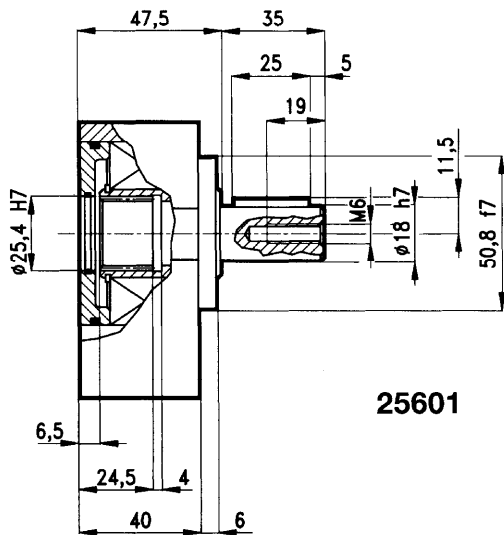

SERIE: 25401/25601

Pos.	CODICE	DENOMINAZIONE	DENOMINATION	DESCRIPTION	BEZEICHNUNG	Q.TA'
1	25001.1	Scatola	Carcasse	Housing	Gehäuse	1
2	303040	Anello di tenuta 30x40x7	Bague d'étanchéité 30x40x7	Sealing Ring 30x40x7	Dichtring 30x40x7	1
3	903000	Anello seeger UNI 7435 - 30	Circlip UNI 7435 - 30	Snap ring UNI 7435 - 30	Seegerring UNI 7435 - 30	2
4	426625	Chiavetta 6x6x25 UNI 6604	Clavette 6x6x25 UNI 6604	Key 6x6x25 UNI 6604	Keil 6x6x25 UNI 6604	1
5	AC18.1	Albero D=18	Arbre d=18	Female d=18	Antriedsw d=18	1
6	503206/Z	Cuscinetto 3206A	Palier 3206A	Bearing 3206A	Kugellager 3206A	1
7	402100	Anello OR 2100	Bague torique 2100	O-Ring 2100	O-Ring 2100	1
8	COP062	Anello d=62	Bague d=62	Ring d=62	Ring d=62	1
9	403225	Anello OR 3225	Bague torique OR3225	O-Ring 3225	O-Ring 3225	1
10	601215	Dado UNI 28675 M12X1.5	Ecrous UNI 28675 M12x1.5	Nut UNI 28675 M12x1.5	Mutter UNI 28675 M12x1.5	1
11	801200	Rondella Grower d.12	Rondelle Grower d.12	Wascher Grower d.12	Rosette Grower d.12	1
12	700465	Chiavetta 4x6.5 UNI 6606	Clavette 4x6.5 UNI 6606	Key 4x6.5 UNI 6606	Keil 4x6.5 UNI 6606	1
13	ACO1	Albero conico	Arbre	Female	Antriedsw	1

25401

100 daN.
 75 daN.

25601

90 daN.

Z14 25x22 DIN5482