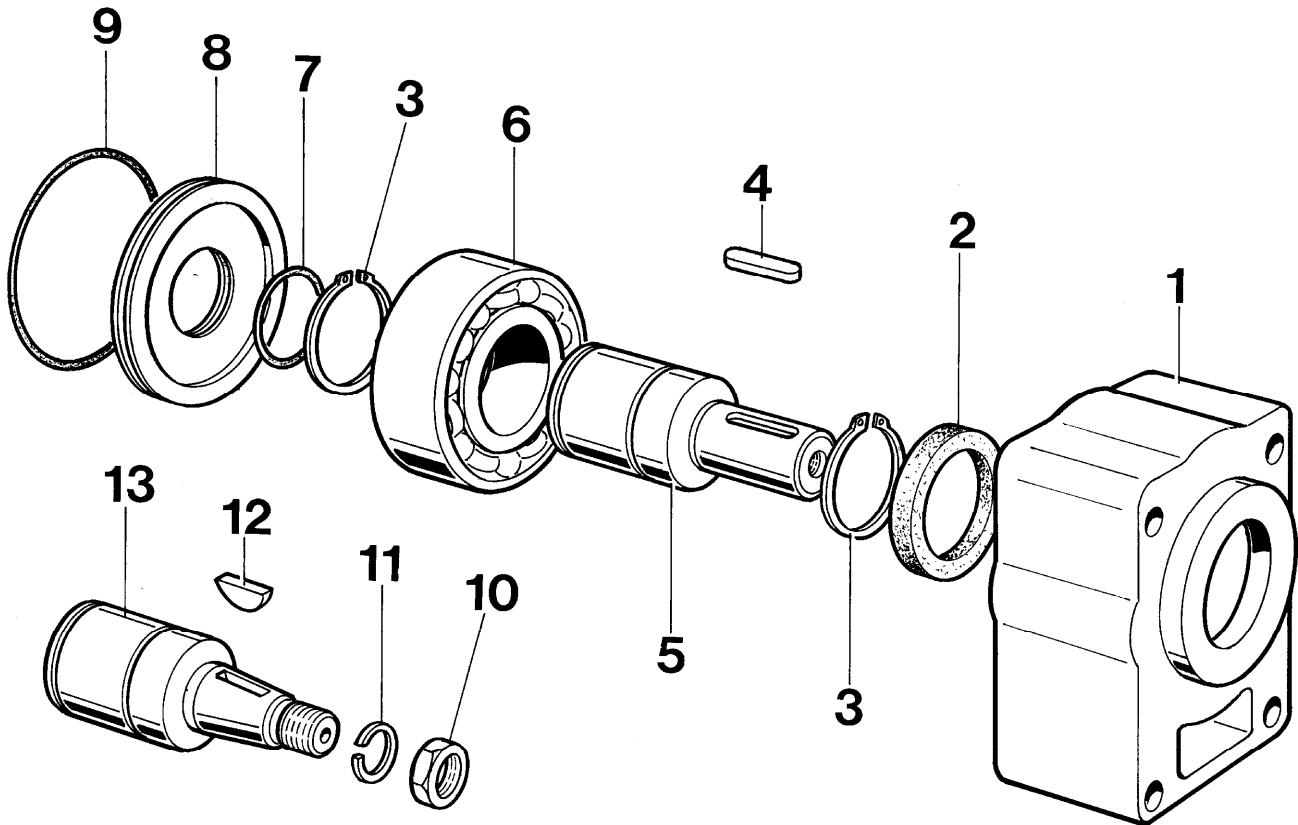

SERIE: 25401/25601

Pos.	CODICE	DENOMINAZIONE	DENOMINATION	DESCRIPTION	BEZEICHNUNG	Q.TA'
1	25001.1	Scatola	Carcasse	Housing	Gehäuse	1
2	303040	Anello di tenuta 30x40x7	Bague d'étanchéité 30x40x7	Sealing Ring 30x40x7	Dichtring 30x40x7	1
3	903000	Anello seeger UNI 7435 - 30	Circlip UNI 7435 - 30	Snap ring UNI 7435 - 30	Seegerring UNI 7435 - 30	2
4	426625	Chiavetta 6x6x25 UNI 6604	Clavette 6x6x25 UNI 6604	Key 6x6x25 UNI 6604	Keil 6x6x25 UNI 6604	1
5	AC18.1	Albero D=18	Arbre d=18	Female d=18	Antriedsw d=18	1
6	503206/Z	Cuscinetto 3206A	Palier 3206A	Bearing 3206A	Kugellager 3206A	1
7	402100	Anello OR 2100	Bague torique 2100	O-Ring 2100	O-Ring 2100	1
8	COP062	Anello d=62	Bague d=62	Ring d=62	Ring d=62	1
9	403225	Anello OR 3225	Bague torique OR3225	O-Ring 3225	O-Ring 3225	1
10	601215	Dado UNI 28675 M12X1.5	Ecrous UNI 28675 M12x1.5	Nut UNI 28675 M12x1.5	Mutter UNI 28675 M12x1.5	1
11	801200	Rondella Grower d.12	Rondelle Grower d.12	Wascher Grower d.12	Rosette Grower d.12	1
12	700465	Chiavetta 4x6.5 UNI 6606	Clavette 4x6.5 UNI 6606	Key 4x6.5 UNI 6606	Keil 4x6.5 UNI 6606	1
13	ACO1	Albero conico	Arbre	Female	Antriedsw	1

25401

100 daN.
 75 daN.

25601

90 daN.

Z14 25x22 DIN5482