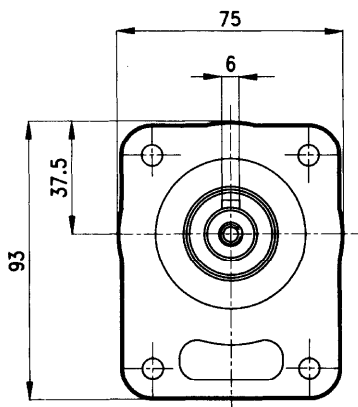

SERIE: 25401/25601

Pos.	CODICE	DENOMINAZIONE	DENOMINATION	DESCRIPTION	BEZEICHNUNG	Q.TA'
1	25001.1	Scatola	Carcasse	Housing	Gehäuse	1
2	303040	Anello di tenuta 30x40x7	Bague d'étanchéité 30x40x7	Sealing Ring 30x40x7	Dichtring 30x40x7	1
3	903000	Anello seeger UNI 7435 - 30	Circlip UNI 7435 - 30	Snap ring UNI 7435 - 30	Seegerring UNI 7435 - 30	2
4	426625	Chiavetta 6x6x25 UNI 6604	Clavette 6x6x25 UNI 6604	Key 6x6x25 UNI 6604	Keil 6x6x25 UNI 6604	1
5	AC18.1	Albero D=18	Arbre d=18	Female d=18	Antriedsw d=18	1
6	503206/Z	Cuscinetto 3206A	Palier 3206A	Bearing 3206A	Kugellager 3206A	1
7	402100	Anello OR 2100	Bague torique 2100	O-Ring 2100	O-Ring 2100	1
8	COP062	Anello d=62	Bague d=62	Ring d=62	Ring d=62	1
9	403225	Anello OR 3225	Bague torique OR3225	O-Ring 3225	O-Ring 3225	1
10	601215	Dado UNI 28675 M12X1.5	Ecrous UNI 28675 M12x1.5	Nut UNI 28675 M12x1.5	Mutter UNI 28675 M12x1.5	1
11	801200	Rondella Grower d.12	Rondelle Grower d.12	Wascher Grower d.12	Rosette Grower d.12	1
12	700465	Chiavetta 4x6.5 UNI 6606	Clavette 4x6.5 UNI 6606	Key 4x6.5 UNI 6606	Keil 4x6.5 UNI 6606	1
13	ACO1	Albero conico	Arbre	Female	Antriedsw	1

25401

100 daN.
 75 daN.

25601

90 daN.

Z14 25x22 DIN5482