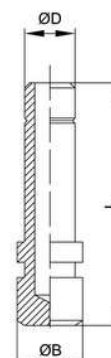

## ipso 06

Gewindeanschluss-Stecker  
Adapter parallel, short  
Adattatore cilindrico con O-Ring

ITV	ØD	G	ØC	ØA	H	L	
200601	4	M5	2	2	4	25	8
200602	4	G1/8	2	6	5,5	28	13
200603	4	G1/4	2	7,5	8	30	13
200604	5	M5	2,6	2,6	4	25	8
200605	5	G1/8	3	6	6	28,5	13
200606	5	G1/4	3	7,5	8	31	13
200600	6	M5	2,6	2,6	4	26	8
200607	6	G1/8	4	6	5,5	29	13
200608	6	G1/4	4	7,5	6,5	30,5	13
200609	8	G1/8	6	6	5,5	30,5	13
200610	8	G1/4	6	7,5	6,5	32	13
200611	8	G3/8	6	9	9	35,5	13
200618	10	G1/8	6	6	6	35,5	13
200612	10	G1/4	8	8	8	38	13
200613	10	G3/8	8	11	9	41	13
200620	12	G1/4	8	8	8	39	13
200614	12	G3/8	10	11	9	42	13
200615	12	G1/2	10	13	11	44	16
200616	14	G3/8	12	12	9	44,5	16
200617	14	G1/2	12	13	11	46,5	16

## ipso 07

Doppelstecker  
Double connector  
Codolo di giunzione intermedio

ITV	ØD	ØC	L
200701	4	2	35
200702	5	3	33
200703	6	4	36,5
200704	8	6	40
200705	10	8	45,5
200706	12	10	48
200707	14	12	53

## ipso 09

Verschluss-Stecker  
Plug  
Tappo

ITV	ØD	ØB	L
201001	4	5	25,5
201002	5	6	26,5
201003	6	7	27,5
201004	8	9	30
201005	10	11	35
201006	12	13	37
201007	14	15	39,5