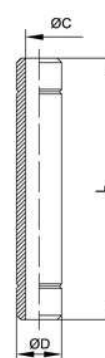

## ipso 06

Gewindeanschluss-Stecker  
Adapter parallel, short  
Adattatore cilindrico con O-Ring

ITV	ØD	G	ØC	ØA	H	L	
200601	4	M5	2	2	4	25	8
200602	4	G1/8	2	6	5,5	28	13
200603	4	G1/4	2	7,5	8	30	13
200604	5	M5	2,6	2,6	4	25	8
200605	5	G1/8	3	6	6	28,5	13
200606	5	G1/4	3	7,5	8	31	13
200600	6	M5	2,6	2,6	4	26	8
200607	6	G1/8	4	6	5,5	29	13
200608	6	G1/4	4	7,5	6,5	30,5	13
200609	8	G1/8	6	6	5,5	30,5	13
200610	8	G1/4	6	7,5	6,5	32	13
200611	8	G3/8	6	9	9	35,5	13
200618	10	G1/8	6	6	6	35,5	13
200612	10	G1/4	8	8	8	38	13
200613	10	G3/8	8	11	9	41	13
200620	12	G1/4	8	8	8	39	13
200614	12	G3/8	10	11	9	42	13
200615	12	G1/2	10	13	11	44	16
200616	14	G3/8	12	12	9	44,5	16
200617	14	G1/2	12	13	11	46,5	16

## ipso 07

Doppelstecker  
Double connector  
Codolo di giunzione intermedio

ITV	ØD	ØC	L
200701	4	2	35
200702	5	3	33
200703	6	4	36,5
200704	8	6	40
200705	10	8	45,5
200706	12	10	48
200707	14	12	53

## ipso 09

Verschluss-Stecker  
Plug  
Tappo

ITV	ØD	ØB	L
201001	4	5	25,5
201002	5	6	26,5
201003	6	7	27,5
201004	8	9	30
201005	10	11	35
201006	12	13	37
201007	14	15	39,5