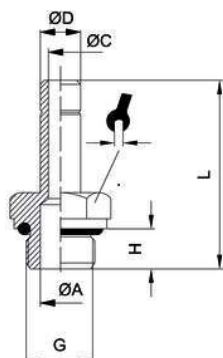

## ipso 06

Gewindeanschluss-Stecker  
Adapter parallel, short  
Adattatore cilindrico con O-Ring

ITV	ØD	G	ØC	ØA	H	L	
200601	4	M5	2	2	4	25	8
200602	4	G1/8	2	6	5,5	28	13
200603	4	G1/4	2	7,5	8	30	13
200604	5	M5	2,6	2,6	4	25	8
200605	5	G1/8	3	6	6	28,5	13
200606	5	G1/4	3	7,5	8	31	13
200600	6	M5	2,6	2,6	4	26	8
200607	6	G1/8	4	6	5,5	29	13
200608	6	G1/4	4	7,5	6,5	30,5	13
200609	8	G1/8	6	6	5,5	30,5	13
200610	8	G1/4	6	7,5	6,5	32	13
200611	8	G3/8	6	9	9	35,5	13
200618	10	G1/8	6	6	6	35,5	13
200612	10	G1/4	8	8	8	38	13
200613	10	G3/8	8	11	9	41	13
200620	12	G1/4	8	8	8	39	13
200614	12	G3/8	10	11	9	42	13
200615	12	G1/2	10	13	11	44	16
200616	14	G3/8	12	12	9	44,5	16
200617	14	G1/2	12	13	11	46,5	16

## ipso 07

Doppelstecker  
Double connector  
Codolo di giunzione intermedio

ITV	ØD	ØC	L
200701	4	2	35
200702	5	3	33
200703	6	4	36,5
200704	8	6	40
200705	10	8	45,5
200706	12	10	48
200707	14	12	53

## ipso 09

Verschluss-Stecker  
Plug  
Tappo

ITV	ØD	ØB	L
201001	4	5	25,5
201002	5	6	26,5
201003	6	7	27,5
201004	8	9	30
201005	10	11	35
201006	12	13	37
201007	14	15	39,5