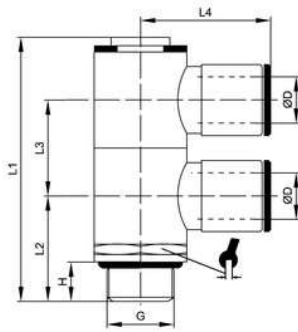

ipso 036

Winkeleinschraubverschraubung 2-fach, drehbar
Complete single swivel banjo, doubled
Asta cilindrica con doppio anello girevole 360°

ITV	ØD	G	H	L1	L2	L3	L4	↺
B201422	4	G1/8	6	44	19	15	21	14
B201425	6	G1/8	6	44	19	15	23	14
B201426	6	G1/4	8	50	22,5	17	24	17
B201427	8	G1/8	6	44	19	15	24,5	14
B201428	8	G1/4	8	50	22,5	17	26	17
B201429	10	G1/4	8	50	22,5	17	27	17
B201424	12	G1/4	8	50	22,5	17	29	17

ipso 037

Winkeleinschraubverschraubung 3-fach 360° drehbar
Complete single banjo, treble (rotating under pressure)
360°
Asta cilindrica con triplo anello girevole 360°

ITV	ØD	G	H	L1	L2	L3	L4	↺
B201432	4	G1/8	6	59	19	15	21	14
B201435	6	G1/8	6	59	19	15	23	14
B201436	6	G1/4	8	67	22	17	24	17
B201437	8	G1/8	6	59	19	15	24,5	14
B201438	8	G1/4	8	67	22	17	26	17
B201439	10	G1/4	8	67	22	17	27	17
B201434	12	G1/4	8	67	22	17	28,5	17

ipso 010

Schottverschraubung
Bulkhead union
Passaparete

ITV	ØD	M	ØB	L max.	L	↺
B201101	4	M10x1	9	15	32	13
B201102	5	M11x1	9,5	14	33	14
B201103	6	M14x1	11	11	33,5	17
B201104	8	M16x1	13	16	37	18
B201105	10	M17x1	15	19	39,5	20
B201106	12	M20x1	17	17	42	24
B201107	14	M22x1	20	21	46,5	25
B201108	16	M28x1,5	23	22	50	36

ipso 064

Winkel-Schottverschraubung
Bulkhead union elbow
Gomito passaparete

ITV	ØD	M	H	L1	L2	↺	↻
B206401	4	M10x1	13	26	20	13	13
B206403	6	M14x1	15	28	21,5	17	17
B206404	8	M16x1	17,5	30,5	24	18	18
B206405	10	M17x1	19,5	35	27	20	20
B206406	12	M20x1	23	41,5	29	24	24