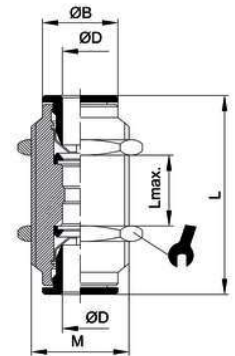

ipso 036

Winkeleinschraubverschraubung 2-fach, drehbar
Complete single swivel banjo, doubled
Asta cilindrica con doppio anello girevole 360°

ITV	ØD	G	H	L1	L2	L3	L4	↺
B201422	4	G1/8	6	44	19	15	21	14
B201425	6	G1/8	6	44	19	15	23	14
B201426	6	G1/4	8	50	22,5	17	24	17
B201427	8	G1/8	6	44	19	15	24,5	14
B201428	8	G1/4	8	50	22,5	17	26	17
B201429	10	G1/4	8	50	22,5	17	27	17
B201424	12	G1/4	8	50	22,5	17	29	17

ipso 037

Winkeleinschraubverschraubung 3-fach 360° drehbar
Complete single banjo, treble (rotating under pressure)
360°
Asta cilindrica con triplo anello girevole 360°

ITV	ØD	G	H	L1	L2	L3	L4	↺
B201432	4	G1/8	6	59	19	15	21	14
B201435	6	G1/8	6	59	19	15	23	14
B201436	6	G1/4	8	67	22	17	24	17
B201437	8	G1/8	6	59	19	15	24,5	14
B201438	8	G1/4	8	67	22	17	26	17
B201439	10	G1/4	8	67	22	17	27	17
B201434	12	G1/4	8	67	22	17	28,5	17

ipso 010

Schottverschraubung
Bulkhead union
Passaparete

ITV	ØD	M	ØB	L max.	L	↺
B201101	4	M10x1	9	15	32	13
B201102	5	M11x1	9,5	14	33	14
B201103	6	M14x1	11	11	33,5	17
B201104	8	M16x1	13	16	37	18
B201105	10	M17x1	15	19	39,5	20
B201106	12	M20x1	17	17	42	24
B201107	14	M22x1	20	21	46,5	25
B201108	16	M28x1,5	23	22	50	36

ipso 064

Winkel-Schottverschraubung
Bulkhead union elbow
Gomito passaparete

ITV	ØD	M	H	L1	L2	↺	↻
B206401	4	M10x1	13	26	20	13	13
B206403	6	M14x1	15	28	21,5	17	17
B206404	8	M16x1	17,5	30,5	24	18	18
B206405	10	M17x1	19,5	35	27	20	20
B206406	12	M20x1	23	41,5	29	24	24