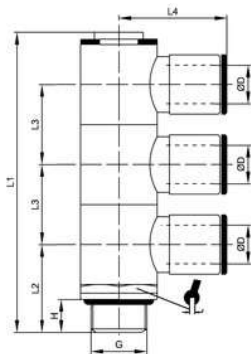

ipso 036

Winkeleinschraubverschraubung 2-fach, drehbar
Complete single swivel banjo, doubled
Asta cilindrica con doppio anello girevole 360°

ITV	ØD	G	H	L1	L2	L3	L4	↺
B201422	4	G1/8	6	44	19	15	21	14
B201425	6	G1/8	6	44	19	15	23	14
B201426	6	G1/4	8	50	22,5	17	24	17
B201427	8	G1/8	6	44	19	15	24,5	14
B201428	8	G1/4	8	50	22,5	17	26	17
B201429	10	G1/4	8	50	22,5	17	27	17
B201424	12	G1/4	8	50	22,5	17	29	17

ipso 037

Winkeleinschraubverschraubung 3-fach 360° drehbar
Complete single banjo, treble (rotating under pressure)
360°
Asta cilindrica con triplo anello girevole 360°

ITV	ØD	G	H	L1	L2	L3	L4	↺
B201432	4	G1/8	6	59	19	15	21	14
B201435	6	G1/8	6	59	19	15	23	14
B201436	6	G1/4	8	67	22	17	24	17
B201437	8	G1/8	6	59	19	15	24,5	14
B201438	8	G1/4	8	67	22	17	26	17
B201439	10	G1/4	8	67	22	17	27	17
B201434	12	G1/4	8	67	22	17	28,5	17

ipso 010

Schottverschraubung
Bulkhead union
Passaparete

ITV	ØD	M	ØB	L max.	L	↺
B201101	4	M10x1	9	15	32	13
B201102	5	M11x1	9,5	14	33	14
B201103	6	M14x1	11	11	33,5	17
B201104	8	M16x1	13	16	37	18
B201105	10	M17x1	15	19	39,5	20
B201106	12	M20x1	17	17	42	24
B201107	14	M22x1	20	21	46,5	25
B201108	16	M28x1,5	23	22	50	36

ipso 064

Winkel-Schottverschraubung
Bulkhead union elbow
Gomito passaparete

ITV	ØD	M	H	L1	L2	↺	↻
B206401	4	M10x1	13	26	20	13	13
B206403	6	M14x1	15	28	21,5	17	17
B206404	8	M16x1	17,5	30,5	24	18	18
B206405	10	M17x1	19,5	35	27	20	20
B206406	12	M20x1	23	41,5	29	24	24