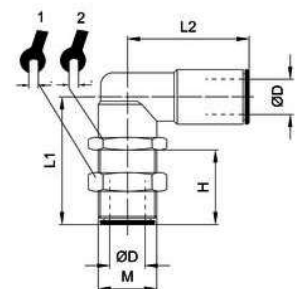

ipso 036

Winkeleinschraubverschraubung 2-fach, drehbar
Complete single swivel banjo, doubled
Asta cilindrica con doppio anello girevole 360°

ITV	ØD	G	H	L1	L2	L3	L4	↺
B201422	4	G1/8	6	44	19	15	21	14
B201425	6	G1/8	6	44	19	15	23	14
B201426	6	G1/4	8	50	22,5	17	24	17
B201427	8	G1/8	6	44	19	15	24,5	14
B201428	8	G1/4	8	50	22,5	17	26	17
B201429	10	G1/4	8	50	22,5	17	27	17
B201424	12	G1/4	8	50	22,5	17	29	17

ipso 037

Winkeleinschraubverschraubung 3-fach 360° drehbar
Complete single banjo, treble (rotating under pressure)
360°
Asta cilindrica con triplo anello girevole 360°

ITV	ØD	G	H	L1	L2	L3	L4	↺
B201432	4	G1/8	6	59	19	15	21	14
B201435	6	G1/8	6	59	19	15	23	14
B201436	6	G1/4	8	67	22	17	24	17
B201437	8	G1/8	6	59	19	15	24,5	14
B201438	8	G1/4	8	67	22	17	26	17
B201439	10	G1/4	8	67	22	17	27	17
B201434	12	G1/4	8	67	22	17	28,5	17

ipso 010

Schottverschraubung
Bulkhead union
Passaparete

ITV	ØD	M	ØB	L max.	L	↺
B201101	4	M10x1	9	15	32	13
B201102	5	M11x1	9,5	14	33	14
B201103	6	M14x1	11	11	33,5	17
B201104	8	M16x1	13	16	37	18
B201105	10	M17x1	15	19	39,5	20
B201106	12	M20x1	17	17	42	24
B201107	14	M22x1	20	21	46,5	25
B201108	16	M28x1,5	23	22	50	36

ipso 064

Winkel-Schottverschraubung
Bulkhead union elbow
Gomito passaparete

ITV	ØD	M	H	L1	L2	↺	↻
B206401	4	M10x1	13	26	20	13	13
B206403	6	M14x1	15	28	21,5	17	17
B206404	8	M16x1	17,5	30,5	24	18	18
B206405	10	M17x1	19,5	35	27	20	20
B206406	12	M20x1	23	41,5	29	24	24