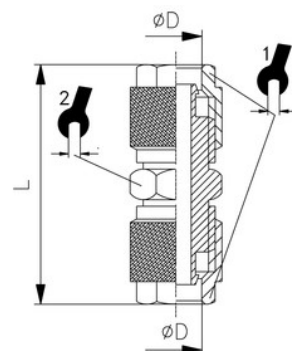

302 f

Manometer-Schottverschraubung
Straight female adaptor (special)
Raccordo diritto femmina (speciale)

| ITV | ØD | G | H1 | H2 | L | 1 | 2 | 3 |
|-------|------|------|------|------|------|----|----|----|
| 10520 | 5/3 | M5 | 5 | 8 | 29 | 10 | 10 | 8 |
| 10521 | 6/4 | G1/8 | 10 | 12 | 38 | 14 | 14 | 10 |
| 10522 | 8/6 | G1/8 | 10 | 12 | 39 | 17 | 17 | 12 |
| 10523 | 8/6 | G1/4 | 15 | 18 | 45 | 17 | 17 | 12 |
| 10525 | 8/6 | G3/8 | 16 | 19 | 46 | 22 | 17 | 12 |
| 10526 | 12/9 | G3/8 | 11,5 | 13,5 | 42,5 | 19 | 19 | 15 |

303

Gerader Verbinder
Straight connector
Diritto intermedio

| ITV | ØD | L | 1 | 2 | 3 |
|----------------------------------|----------|------|----|----|----|
| 10403 | 4/2,7 | 26,5 | 8 | 7 | 7 |
| 10404 | 5/3 | 27 | 8 | 8 | 8 |
| 10406 | 6/4 | 30 | 12 | 10 | 10 |
| 10408 | 8/6 | 30 | 12 | 12 | 12 |
| 10411 | 10/8 | 34 | 14 | 14 | 14 |
| 10412 | 12/10 | 36 | 17 | 15 | 15 |
| 10413 | 15/12,5 | 40 | 22 | 19 | 19 |
| Reduziert reduced ridotto | | | | | |
| 10405 | 6/4x5/3 | 28,5 | 12 | 8 | 8 |
| 10407 | 8/6x6/4 | 30 | 12 | 10 | 12 |
| 10409 | 10/8x6/4 | 32 | 14 | 10 | 14 |
| 10410 | 10/8x8/6 | 32 | 14 | 12 | 14 |