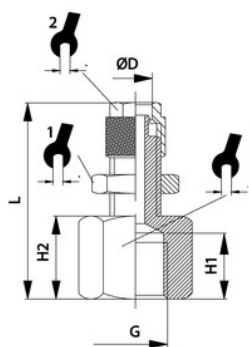

302 f

Manometer-Schottverschraubung
Straight female adaptor (special)
Raccordo diritto femmina (speciale)

| ITV | ØD | G | H1 | H2 | L | 1 | 2 | 3 |
|-------|------|------|------|------|------|----|----|----|
| 10520 | 5/3 | M5 | 5 | 8 | 29 | 10 | 10 | 8 |
| 10521 | 6/4 | G1/8 | 10 | 12 | 38 | 14 | 14 | 10 |
| 10522 | 8/6 | G1/8 | 10 | 12 | 39 | 17 | 17 | 12 |
| 10523 | 8/6 | G1/4 | 15 | 18 | 45 | 17 | 17 | 12 |
| 10525 | 8/6 | G3/8 | 16 | 19 | 46 | 22 | 17 | 12 |
| 10526 | 12/9 | G3/8 | 11,5 | 13,5 | 42,5 | 19 | 19 | 15 |

303

Gerader Verbinder
Straight connector
Diritto intermedio

| ITV | ØD | L | 1 | 2 | 3 |
|----------------------------------|----------|------|----|----|----|
| 10403 | 4/2,7 | 26,5 | 8 | 7 | 7 |
| 10404 | 5/3 | 27 | 8 | 8 | 8 |
| 10406 | 6/4 | 30 | 12 | 10 | 10 |
| 10408 | 8/6 | 30 | 12 | 12 | 12 |
| 10411 | 10/8 | 34 | 14 | 14 | 14 |
| 10412 | 12/10 | 36 | 17 | 15 | 15 |
| 10413 | 15/12,5 | 40 | 22 | 19 | 19 |
| Reduziert reduced ridotto | | | | | |
| 10405 | 6/4x5/3 | 28,5 | 12 | 8 | 8 |
| 10407 | 8/6x6/4 | 30 | 12 | 10 | 12 |
| 10409 | 10/8x6/4 | 32 | 14 | 10 | 14 |
| 10410 | 10/8x8/6 | 32 | 14 | 12 | 14 |