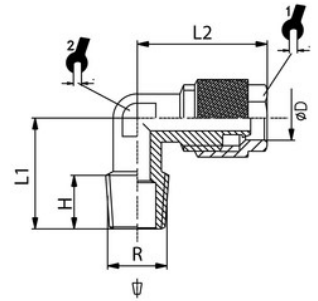

304

Gerader Schottverbinder
Bulkhead union
Passaparete

ITV	ØD	M	L			
10501	4/2,7	M6x0,5	34	10	7	7
10502	5/3	M7x0,75	34	10	8	8
10504	6/4	M10x1	44	14	10	10
10506	8/6	M12x1	44	17	12	12
10509	10/8	M14x1	47	17	14	14
10510	12/10	M16x1	50	19	15	15
10511	15/12,5	M20x1	52	24	19	19
Reduziert reduced ridotto						
10503	6/4x5/3	M10x1	43,5	14	10	10
10505	8/6x6/4	M12x1	44	17	12	12
10507	10/8x6/4	M14x1	46	17	14	14
10508	10/8x8/6	M14x1	46	17	14	14

305

Winkelschraubverschraubung konisch
Elbow male adaptor con.
L maschio conico fisso

ITV	ØD	R	H	L1	L2		
11001	5/3	R1/8	7,5	15	18	8	8
11003	6/4	R1/8	7,5	17	21	10	10
11004	6/4	R1/4	11	22	22	10	11
11006	8/6	R1/8	8,5	17	20	12	10
11007	8/6	R1/4	11	22	22	12	11
11008	8/6	R3/8	11	21	21	12	9
11009	8/6	R1/2	14	28	24,5	12	16
11010	10/8	R1/8	7,5	18	23	14	11
11011	10/8	R1/4	11	21,5	23,5	14	11
11012	10/8	R3/8	10	22	24	14	11
11013	10/8	R1/2	14	28	27	14	16
11014	12/10	R3/8	11,5	22,5	24	15	13
11015	12/10	R1/2	14	28	28	15	16
11016	15/12,5	R1/2	14	28	28	19	16