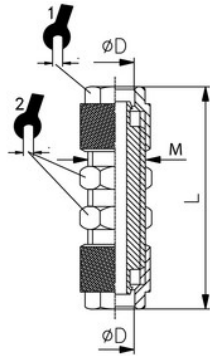

304

Gerader Schottverbinder
Bulkhead union
Passaparete

ITV	ØD	M	L			
10501	4/2,7	M6x0,5	34	10	7	7
10502	5/3	M7x0,75	34	10	8	8
10504	6/4	M10x1	44	14	10	10
10506	8/6	M12x1	44	17	12	12
10509	10/8	M14x1	47	17	14	14
10510	12/10	M16x1	50	19	15	15
10511	15/12,5	M20x1	52	24	19	19
Reduziert reduced ridotto						
10503	6/4x5/3	M10x1	43,5	14	10	10
10505	8/6x6/4	M12x1	44	17	12	12
10507	10/8x6/4	M14x1	46	17	14	14
10508	10/8x8/6	M14x1	46	17	14	14

305

Winkelschraubverschraubung konisch
Elbow male adaptor con.
L maschio conico fisso

ITV	ØD	R	H	L1	L2		
11001	5/3	R1/8	7,5	15	18	8	8
11003	6/4	R1/8	7,5	17	21	10	10
11004	6/4	R1/4	11	22	22	10	11
11006	8/6	R1/8	8,5	17	20	12	10
11007	8/6	R1/4	11	22	22	12	11
11008	8/6	R3/8	11	21	21	12	9
11009	8/6	R1/2	14	28	24,5	12	16
11010	10/8	R1/8	7,5	18	23	14	11
11011	10/8	R1/4	11	21,5	23,5	14	11
11012	10/8	R3/8	10	22	24	14	11
11013	10/8	R1/2	14	28	27	14	16
11014	12/10	R3/8	11,5	22,5	24	15	13
11015	12/10	R1/2	14	28	28	15	16
11016	15/12,5	R1/2	14	28	28	19	16