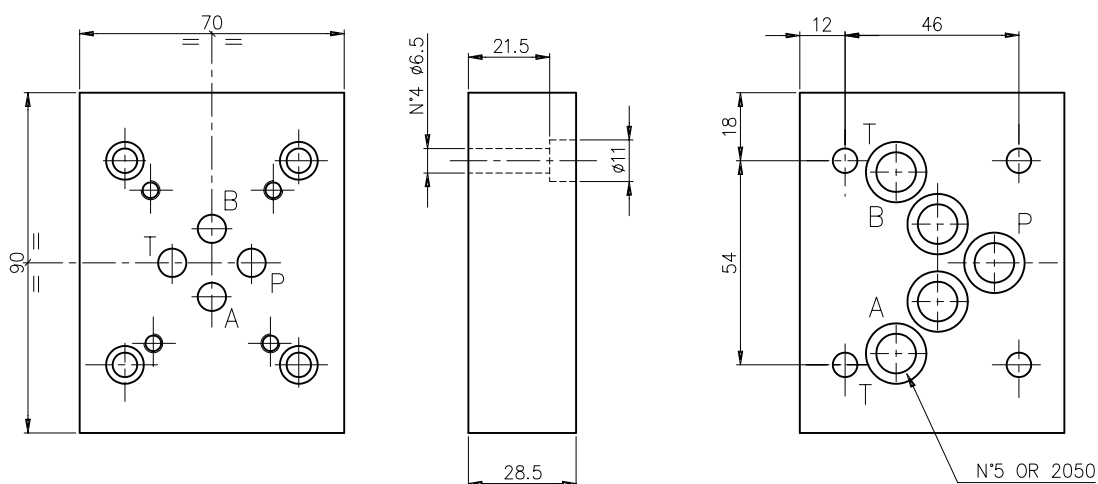

**REDUCTION PLATE EB4...5**  
**REDUKTIONSPLATTE EB4...5**

CETOP5/CETOP3 reduction plate. Weight = 0.9 kg  
 CETOP5/CETOP3 Reduktionsplatte. Gewicht = 0.9 Kg  
 Set of 5 pcs. / Satz von 5 Stk.

Ordering code  
 Bestell-Code

EB4 0 5

reduction plate = B4  
 Reduktionsplatte

CETOP 5  
 0 = Type / Typ

Hydr. symbol  
 Symbol

CETOP5/CETOP3 reduction plate. Weight = 1.3 kg  
 CETOP5/CETOP3 Reduktionsplatte. Gewicht = 1.3 Kg

Ordering code  
 Bestell-Code

EB4 1 5

reduction plate = B4  
 Reduktionsplatte

CETOP 5  
 1 = Type / Typ

Hydr. symbol  
 Symbol

**CETOP 5**  
**NG 10**