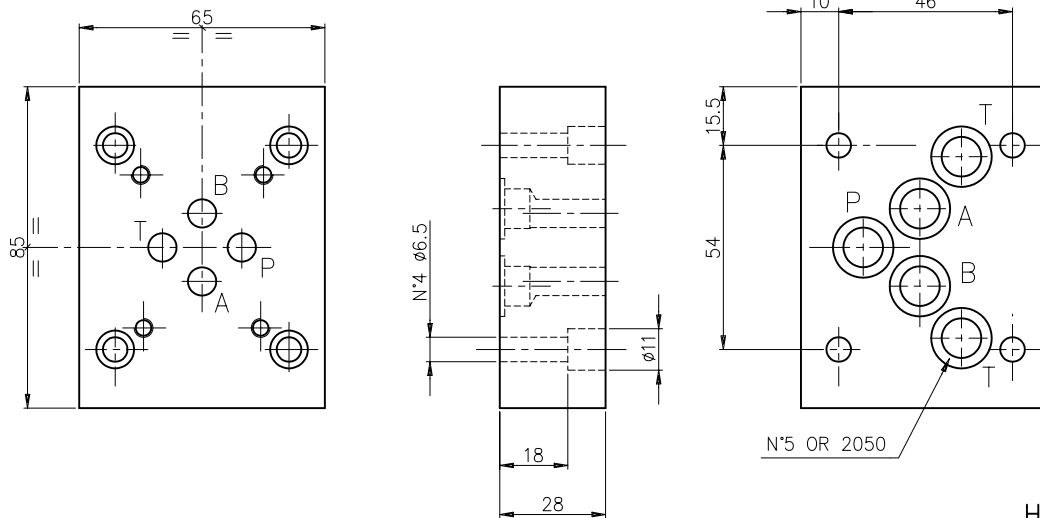

**REDUCTION PLATE EB4...5**  
**REDUKTIONSPLATTE EB4...5**

CETOP5/CETOP3 reduction plate. Weight = 0.9 kg  
 CETOP5/CETOP3 Reduktionsplatte. Gewicht = 0.9 Kg  
 Set of 5 pcs. / Satz von 5 Stk.

Ordering code  
 Bestell-Code

EB4 0 5

reduction plate = B4  
 Reduktionsplatte

CETOP 5  
 0 = Type / Typ

Hydr. symbol  
 Symbol

CETOP5/CETOP3 reduction plate. Weight = 1.3 kg  
 CETOP5/CETOP3 Reduktionsplatte. Gewicht = 1.3 Kg

Ordering code  
 Bestell-Code

EB4 1 5

reduction plate = B4  
 Reduktionsplatte

CETOP 5  
 1 = Type / Typ

Hydr. symbol  
 Symbol

**CETOP 5**  
**NG 10**