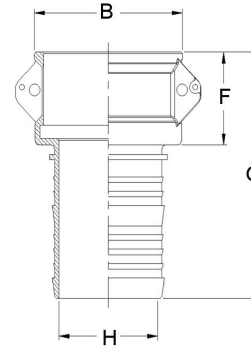

MASSTABELLE (EN MM) MEASURES (EN MM)

Type A

Type F

Type DP

Type C

Type E

Type B

Type D

Type DC

DN	Zoll	A	B	C	D	E	F	G	H	J	K	L
13	1/2"	30	40	31	46	13	31	66	10	46	14	33
20	3/4"	115	50	33	49	19	55	85	14	49	21	34
25	1"	138	62	40	60	24	40	98	20	60	26	41
32	1.1/4"	178	81	46	68	31	46	104	26	70	35	48
40	1.1/2"	185	87	48	70	38	48	109	32	73	38	50
50	2"	195	90	54	79	48	54	124	43	79	46	57
65	2.1/2"	208	111	55	85	62	55	135	54	87	56	59
80	3"	250	143	57	90	75	57	159	66	92	73	62
100	4"	270	171	61	101	100	61	169	89	101	98	65
125	5"	300	-	61	101	122	61	188	118	105	128	65
150	6"	400	254	67	112	150	67	240	140	111	144	73
M	N	O	P	S	T	U	V	W	X	Y	Z	AA
13	24	37	14	10	62	28	24	52	37	14	4	26
13	32	40	19	14	76	25	32	57	40	19	10	26
13	43	48	23	19	92	36	43	69	49	23	10	23
13	50	55	28	25	98	41	58	77	55	28	10	40
13	56	36	36	31	102	44	56	78	56	36	10	42
13	68	62	46	43	117	49	68	87	62	46	10	48
13	85	86	56	56	129	51	85	98	68	56	10	49
13	102	88	73	64	153	51	102	108	70	73	10	51
13	126	78	98	89	168	55	126	118	78	98	12	53
13	-	83	118	118	188	56	-	103	63	118	12	58
16	-	82	138	150	230	60	-	108	68	150	12	58