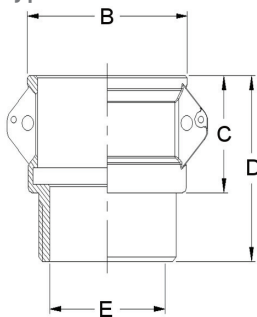

MASSTABELLE (EN MM) MEASURES (EN MM)

Type A

Type F

Type DP

Type C

Type E

Type B

Type D

Type DC

DN	Zoll	A	B	C	D	E	F	G	H	J	K	L
13	1/2"	30	40	31	46	13	31	66	10	46	14	33
20	3/4"	115	50	33	49	19	55	85	14	49	21	34
25	1"	138	62	40	60	24	40	98	20	60	26	41
32	1.1/4"	178	81	46	68	31	46	104	26	70	35	48
40	1.1/2"	185	87	48	70	38	48	109	32	73	38	50
50	2"	195	90	54	79	48	54	124	43	79	46	57
65	2.1/2"	208	111	55	85	62	55	135	54	87	56	59
80	3"	250	143	57	90	75	57	159	66	92	73	62
100	4"	270	171	61	101	100	61	169	89	101	98	65
125	5"	300	-	61	101	122	61	188	118	105	128	65
150	6"	400	254	67	112	150	67	240	140	111	144	73
M	N	O	P	S	T	U	V	W	X	Y	Z	AA
13	24	37	14	10	62	28	24	52	37	14	4	26
13	32	40	19	14	76	25	32	57	40	19	10	26
13	43	48	23	19	92	36	43	69	49	23	10	23
13	50	55	28	25	98	41	58	77	55	28	10	40
13	56	36	36	31	102	44	56	78	56	36	10	42
13	68	62	46	43	117	49	68	87	62	46	10	48
13	85	86	56	56	129	51	85	98	68	56	10	49
13	102	88	73	64	153	51	102	108	70	73	10	51
13	126	78	98	89	168	55	126	118	78	98	12	53
13	-	83	118	118	188	56	-	103	63	118	12	58
16	-	82	138	150	230	60	-	108	68	150	12	58