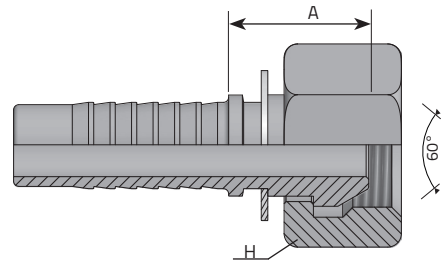

BSPP FEMALE (SLIP-ON NUT)

FEMMINA BSPP SV 60° (DADO LIBERO)
 FEMELLE DROIT BSPP CÔNE 60° (ÉCROU LIBRE)
 DKR 60° KONUS (BSPP-GEWINDE) + ÜBERWURFMUTTER
 HEMBRA GIRATORIA RECTA BSPP CONO 60° (TUERCA LIBRE)

Code	Tube		Thread			Dimensions		Pressure	
	D.N.	Hose	Diam	T	t/1"	H	A	Bar	Psi
	Inch		mm	Inch		mm	mm		
FDG0304SF	-3	3/16"	4.8	1/4"	19	19	18	415	6019
FDG0404SF	-4	1/4"	6.4	1/4"	19	19	18	450	6526
FDG0406SF	-4	1/4"	6.4	3/8"	19	22	19	450	6526
FDG0506SF	-5	5/16"	7.9	3/8"	19	22	19	350	5076
FDG0606SF	-6	3/8"	9.5	3/8"	19	22	20	450	6526
FDG0608SF	-6	3/8"	9.5	1/2"	14	27	21	450	6526
FDG0808SF	-8	1/2"	12.8	1/2"	14	27	22	415	6019