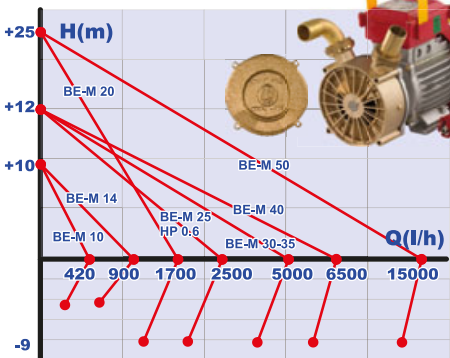

BE-M

230 V - 50 Hz a.c.

BRONZO - BRONZE - BRONCE D

"Traditional and powerful, the classic never ends"

COMMUTATORE
ROCKER SWITCH
INTEERRUPTOR PULSADOR
DRUCKKNOPFSCHALTER

Code	Model	L/h	∅D mm	HP	W	Hmax(m)	r.p.m.	A x B x H	Kg.	EAN code
0100 CE	BE-M 10	420	10	0.4	320	10	2850	210x120h190	4	8032706071512
520000	BE-M 14	900	14	0.6	420	10	1450	230x120h190	5	8032706070317
300000	BE-M 20	1700	20	0.5	340	25	2850	230x120h190	5	8032706070331
260000	BE-M 25	2400	25	0.6	420	12	1450	250x120h190	6	8032706070355
030000	BE-M 30	5000	30	1.0	650	15	1450	310x150h210	10	8032706070362
110000	BE-M 40	6500	40	1.2	800	15	1450	320x150h210	11	8032706070386
270000	BE-M 50	15000	50	3.0	2100	25	1450	400x170h240	22	8032706070393