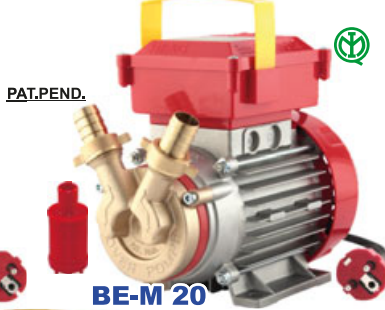

BE-M

230 V - 50 Hz a.c.

BRONZO - BRONZE - BRONCE D

"Traditional and powerful, the classic never ends"

COMMUTATORE
ROCKER SWITCH
INTEERRUPTOR PULSADOR
DRUCKKNOPFSCHALTER

Code	Model	L/h	∅D mm	HP	W	Hmax(m)	r.p.m.	A x B x H	Kg.	EAN code
0100 CE	BE-M 10	420	10	0.4	320	10	2850	210x120h190	4	8032706071512
520000	BE-M 14	900	14	0.6	420	10	1450	230x120h190	5	8032706070317
300000	BE-M 20	1700	20	0.5	340	25	2850	230x120h190	5	8032706070331
260000	BE-M 25	2400	25	0.6	420	12	1450	250x120h190	6	8032706070355
030000	BE-M 30	5000	30	1.0	650	15	1450	310x150h210	10	8032706070362
110000	BE-M 40	6500	40	1.2	800	15	1450	320x150h210	11	8032706070386
270000	BE-M 50	15000	50	3.0	2100	25	1450	400x170h240	22	8032706070393