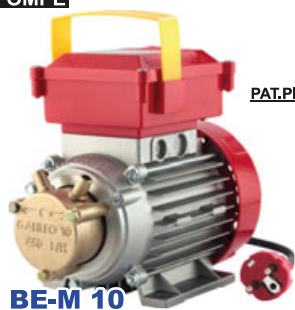

BE-M

230 V - 50 Hz a.c.

BRONZO - BRONZE - BRONCE D

"Traditional and powerful, the classic never ends"

COMMUTATORE
ROCKER SWITCH
INTEERRUPTOR PULSADOR
DRUCKKNOPFSCHALTER

Code	Model	L/h	∅D mm	HP	W	Hmax(m)	r.p.m.	A x B x H	Kg.	EAN code
0100 CE	BE-M 10	420	10	0.4	320	10	2850	210x120h190	4	8032706071512
520000	BE-M 14	900	14	0.6	420	10	1450	230x120h190	5	8032706070317
300000	BE-M 20	1700	20	0.5	340	25	2850	230x120h190	5	8032706070331
260000	BE-M 25	2400	25	0.6	420	12	1450	250x120h190	6	8032706070355
030000	BE-M 30	5000	30	1.0	650	15	1450	310x150h210	10	8032706070362
110000	BE-M 40	6500	40	1.2	800	15	1450	320x150h210	11	8032706070386
270000	BE-M 50	15000	50	3.0	2100	25	1450	400x170h240	22	8032706070393