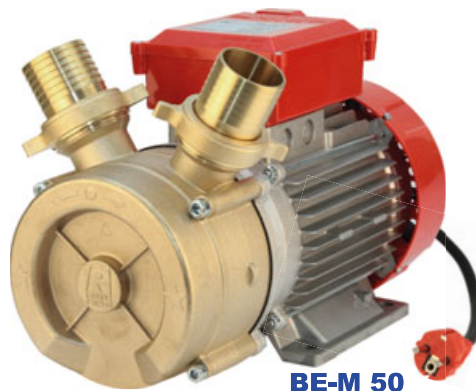

BE-M

230 V - 50 Hz a.c.

BRONZO - BRONZE - BRONCE D

"Traditional and powerful, the classic never ends"

COMMUTATORE
ROCKER SWITCH
INTEERRUPTOR PULSADOR
DRUCKKNOPFSCHALTER

Code	Model	L/h	∅D mm	HP	W	Hmax(m)	r.p.m.	A x B x H	Kg.	EAN code
0100 CE	BE-M 10	420	10	0.4	320	10	2850	210x120h190	4	8032706071512
520000	BE-M 14	900	14	0.6	420	10	1450	230x120h190	5	8032706070317
300000	BE-M 20	1700	20	0.5	340	25	2850	230x120h190	5	8032706070331
260000	BE-M 25	2400	25	0.6	420	12	1450	250x120h190	6	8032706070355
030000	BE-M 30	5000	30	1.0	650	15	1450	310x150h210	10	8032706070362
110000	BE-M 40	6500	40	1.2	800	15	1450	320x150h210	11	8032706070386
270000	BE-M 50	15000	50	3.0	2100	25	1450	400x170h240	22	8032706070393