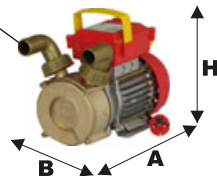

BE-M

230 V - 50 Hz a.c.

BRONZO - BRONZE - BRONCE D

"Traditional and powerful, the classic never ends"

COMMUTATORE
ROCKER SWITCH
INTEERRUPTOR PULSADOR
DRUCKKNOPFSCHALTER

Code	Model	L/h	∅D mm	HP	W	Hmax(m)	r.p.m.	A x B x H	Kg.	EAN code
0100 CE	BE-M 10	420	10	0.4	320	10	2850	210x120h190	4	8032706071512
520000	BE-M 14	900	14	0.6	420	10	1450	230x120h190	5	8032706070317
300000	BE-M 20	1700	20	0.5	340	25	2850	230x120h190	5	8032706070331
260000	BE-M 25	2400	25	0.6	420	12	1450	250x120h190	6	8032706070355
030000	BE-M 30	5000	30	1.0	650	15	1450	310x150h210	10	8032706070362
110000	BE-M 40	6500	40	1.2	800	15	1450	320x150h210	11	8032706070386
270000	BE-M 50	15000	50	3.0	2100	25	1450	400x170h240	22	8032706070393