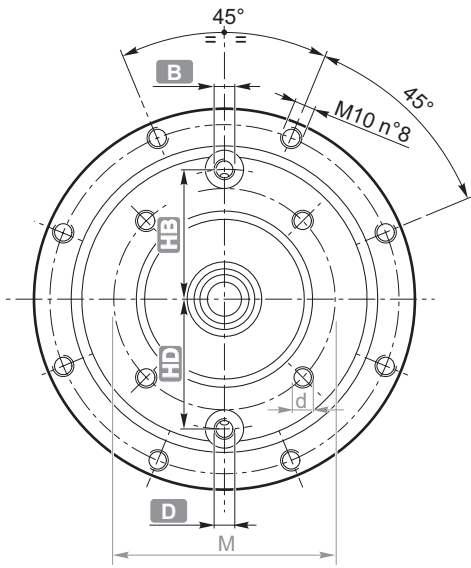

RRTD 100 - RRTD 100B

IT EN DE FR ES PT

B	1/8"G
HB	61
D	1/8"G
HD	61

Dati freno / Brake data
Bremsendaten / Données frein
Datos freno / Dados do travão

RRTD 100B			
i	T _{F,1}	p _{amin}	p _{amax}
[-]	[Nm]	[bar]	[bar]
5.54	140	17-20	150

PAM		A	E	M	G	d	HM	X
1	S-D OMSU 3	DP 12/24 z12	75	104	46	M10 n°4	105+119	5
2	S-D OMP-OMR	1" SAE 6B	82.55	106.4	55.3	M12 n°2	141+157	5

	i	T ₂	T _{2max}	n _{1max}	m	V ₀
	[-]	[Nm]	[Nm]	[min ⁻¹]	[kg]	[l]
RRTD 100	5.54	600	1000	900	11.5	0.3
RRTD 100B		600	1000	900	12.5	0.2