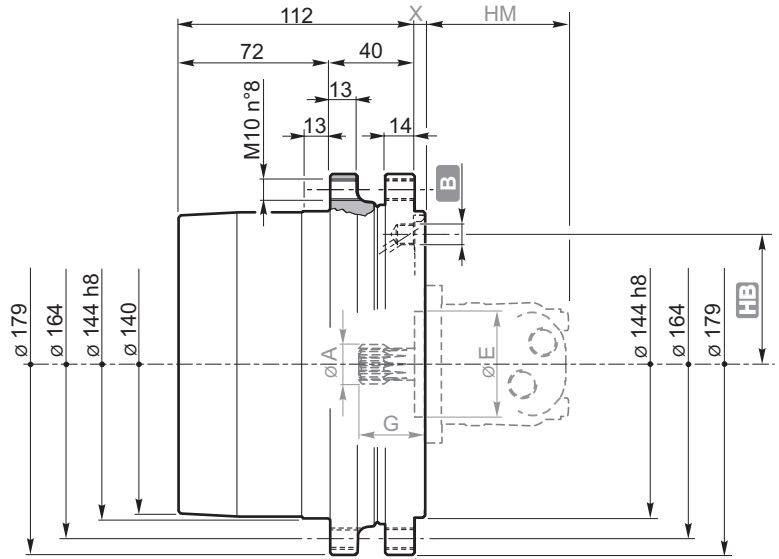

RRTD 100 - RRTD 100B

IT EN DE FR ES PT

B	1/8"G
HB	61
D	1/8"G
HD	61

Dati freno / Brake data
Bremsendaten / Données frein
Datos freno / Dados do travão

RRTD 100B			
i	T _{F,1}	p _{amin}	p _{amax}
[-]	[Nm]	[bar]	[bar]
5.54	140	17-20	150

PAM		A	E	M	G	d	HM	X
1	S-D OMSU 3	DP 12/24 z12	75	104	46	M10 n°4	105+119	5
2	S-D OMP-OMR	1" SAE 6B	82.55	106.4	55.3	M12 n°2	141+157	5

	i	T ₂	T _{2max}	n _{1max}	m	V ₀
	[-]	[Nm]	[Nm]	[min ⁻¹]	[kg]	[l]
RRTD 100	5.54	600	1000	900	11.5	0.3
RRTD 100B		600	1000	900	12.5	0.2