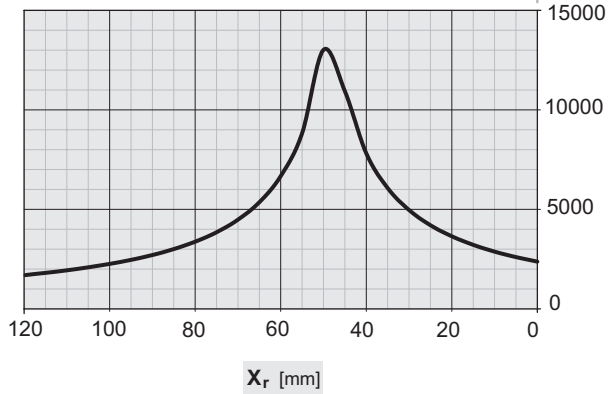

RRTD 100 - RRTD 100B

IT EN DE FR ES PT

B	1/8"G
HB	61
D	1/8"G
HD	61

Dati freno / Brake data
Bremsendaten / Données frein
Datos freno / Dados do travão

RRTD 100B			
i	T _{F,1}	p _{amin}	p _{amax}
[-]	[Nm]	[bar]	[bar]
5.54	140	17-20	150