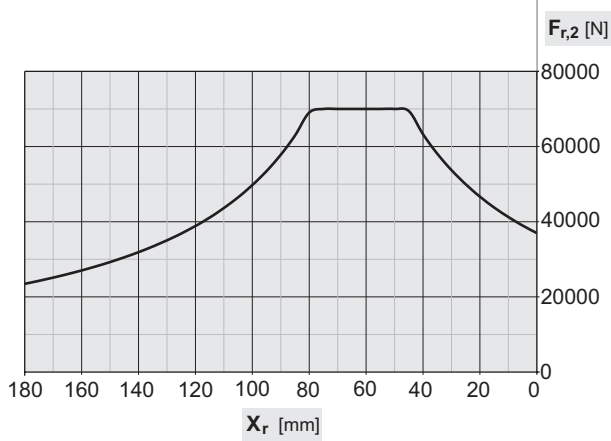

<b>B</b>	1/8"G
<b>HB</b>	81
<b>D</b>	3/8"G
<b>HD</b>	67.5

Dati freno / Brake data  
Bremsendaten / Données frein  
Datos freno / Dados do travão

RRTD 300B			
i	T <sub>F,1</sub>	P <sub>amin</sub>	P <sub>amax</sub>
[-]	[Nm]	[bar]	[bar]
6.09	420	14-16	200

PAM		A	E	M	G	d	HM	X
1	S-D OMSU 3	DP 12/24 z12	75	104	46	M10 n°4	105+119	31
4	S-D OMSS	DP 12/24 z12	100	125	27	M10 n°4	124+145	31

	i	T <sub>2</sub>	T <sub>2max</sub>	n <sub>1max</sub>	m	V <sub>0</sub>
	[-]	[Nm]	[Nm]	[min <sup>-1</sup> ]	[kg]	[l]
RRTD 300	6.09	1900	3000	900	29	0.5
RRTD 300B		1900	3000	900	30	0.4