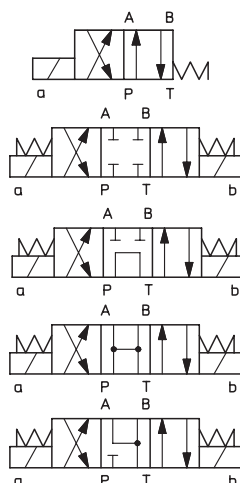

SALTEK Cetop 3 / NK 6 suuntaventtiilit

Tyyppi	Kara kirjain	Max. virtaus (l/min)	Jännite	Max. paine A,B,P (bar)	Max. paine T (bar)	Standardi	Hintaryhmä K OvH (€/kpl)
4WE6-D-12	D	80	12v	315	100	Cetop 3	129,00
4WE6-D-24	D	80	24v	315	100	Cetop 3	129,00
4WE6-E-12	E	80	12v	315	100	Cetop 3	159,00
4WE6-E-24	E	80	24v	315	100	Cetop 3	159,00
4WE6-G-12	G	80	12v	315	100	Cetop 3	159,00
4WE6-G-24	G	80	24v	315	100	Cetop 3	159,00
4WE6-H-12	H	80	12v	315	100	Cetop 3	
4WE6-H-24	H	80	24v	315	100	Cetop 3	
4WE6-J-12	J	80	12v	315	100	Cetop 3	
4WE6-J-24	J	80	24v	315	100	Cetop 3	

Kelat SALTEK Cetop 3 suuntaventtiileihin

Tyyppi	Jännite	Teho	Reikä	Pituus	Standardi	Hintaryhmä K OvH (€/kpl)
4WE6-12	12v	30W	23mm	50,5mm	Cetop 3	39,00
4WE6-24	24v	30W	23mm	50,5mm	Cetop 3	39,00
4WE6-230	230v		23mm	50,5mm	Cetop 3	39,00

SALTEK Cetop 3 toimintakäyrästä

Kara kirjain	Suunta P -> A	Suunta P -> B	Suunta A -> T	Suunta B -> T
D	5	5	3	3
E	3	3	1	1
G	10	10	9	9
H	2	4	2	2
J	1	1	2	1