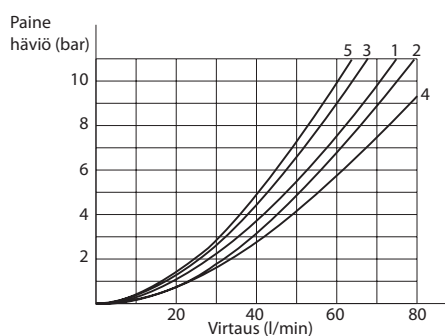

SALTEK Cetop 3 toimintakäyrästä