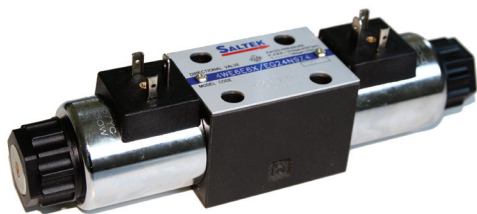

SALTEK Cetop 3 / NK 6 suuntaventtiilit

Tyyppi	Kara kirjain	Max. virtaus (l/min)	Jännite	Max. paine A,B,P (bar)	Max. paine T (bar)	Standardi	Hintaryhmä K OvH (€/kpl)
4WE6-D-12	D	80	12v	315	100	Cetop 3	129,00
4WE6-D-24	D	80	24v	315	100	Cetop 3	129,00
4WE6-E-12	E	80	12v	315	100	Cetop 3	159,00
4WE6-E-24	E	80	24v	315	100	Cetop 3	159,00
4WE6-G-12	G	80	12v	315	100	Cetop 3	159,00
4WE6-G-24	G	80	24v	315	100	Cetop 3	159,00
4WE6-H-12	H	80	12v	315	100	Cetop 3	
4WE6-H-24	H	80	24v	315	100	Cetop 3	
4WE6-J-12	J	80	12v	315	100	Cetop 3	
4WE6-J-24	J	80	24v	315	100	Cetop 3	

Kelat SALTEK Cetop 3 suuntaventtiileihin

Tyyppi	Jännite	Teho	Reikä	Pituus	Standardi	Hintaryhmä K OvH (€/kpl)
4WE6-12	12v	30W	23mm	50,5mm	Cetop 3	39,00
4WE6-24	24v	30W	23mm	50,5mm	Cetop 3	39,00
4WE6-230	230v		23mm	50,5mm	Cetop 3	39,00