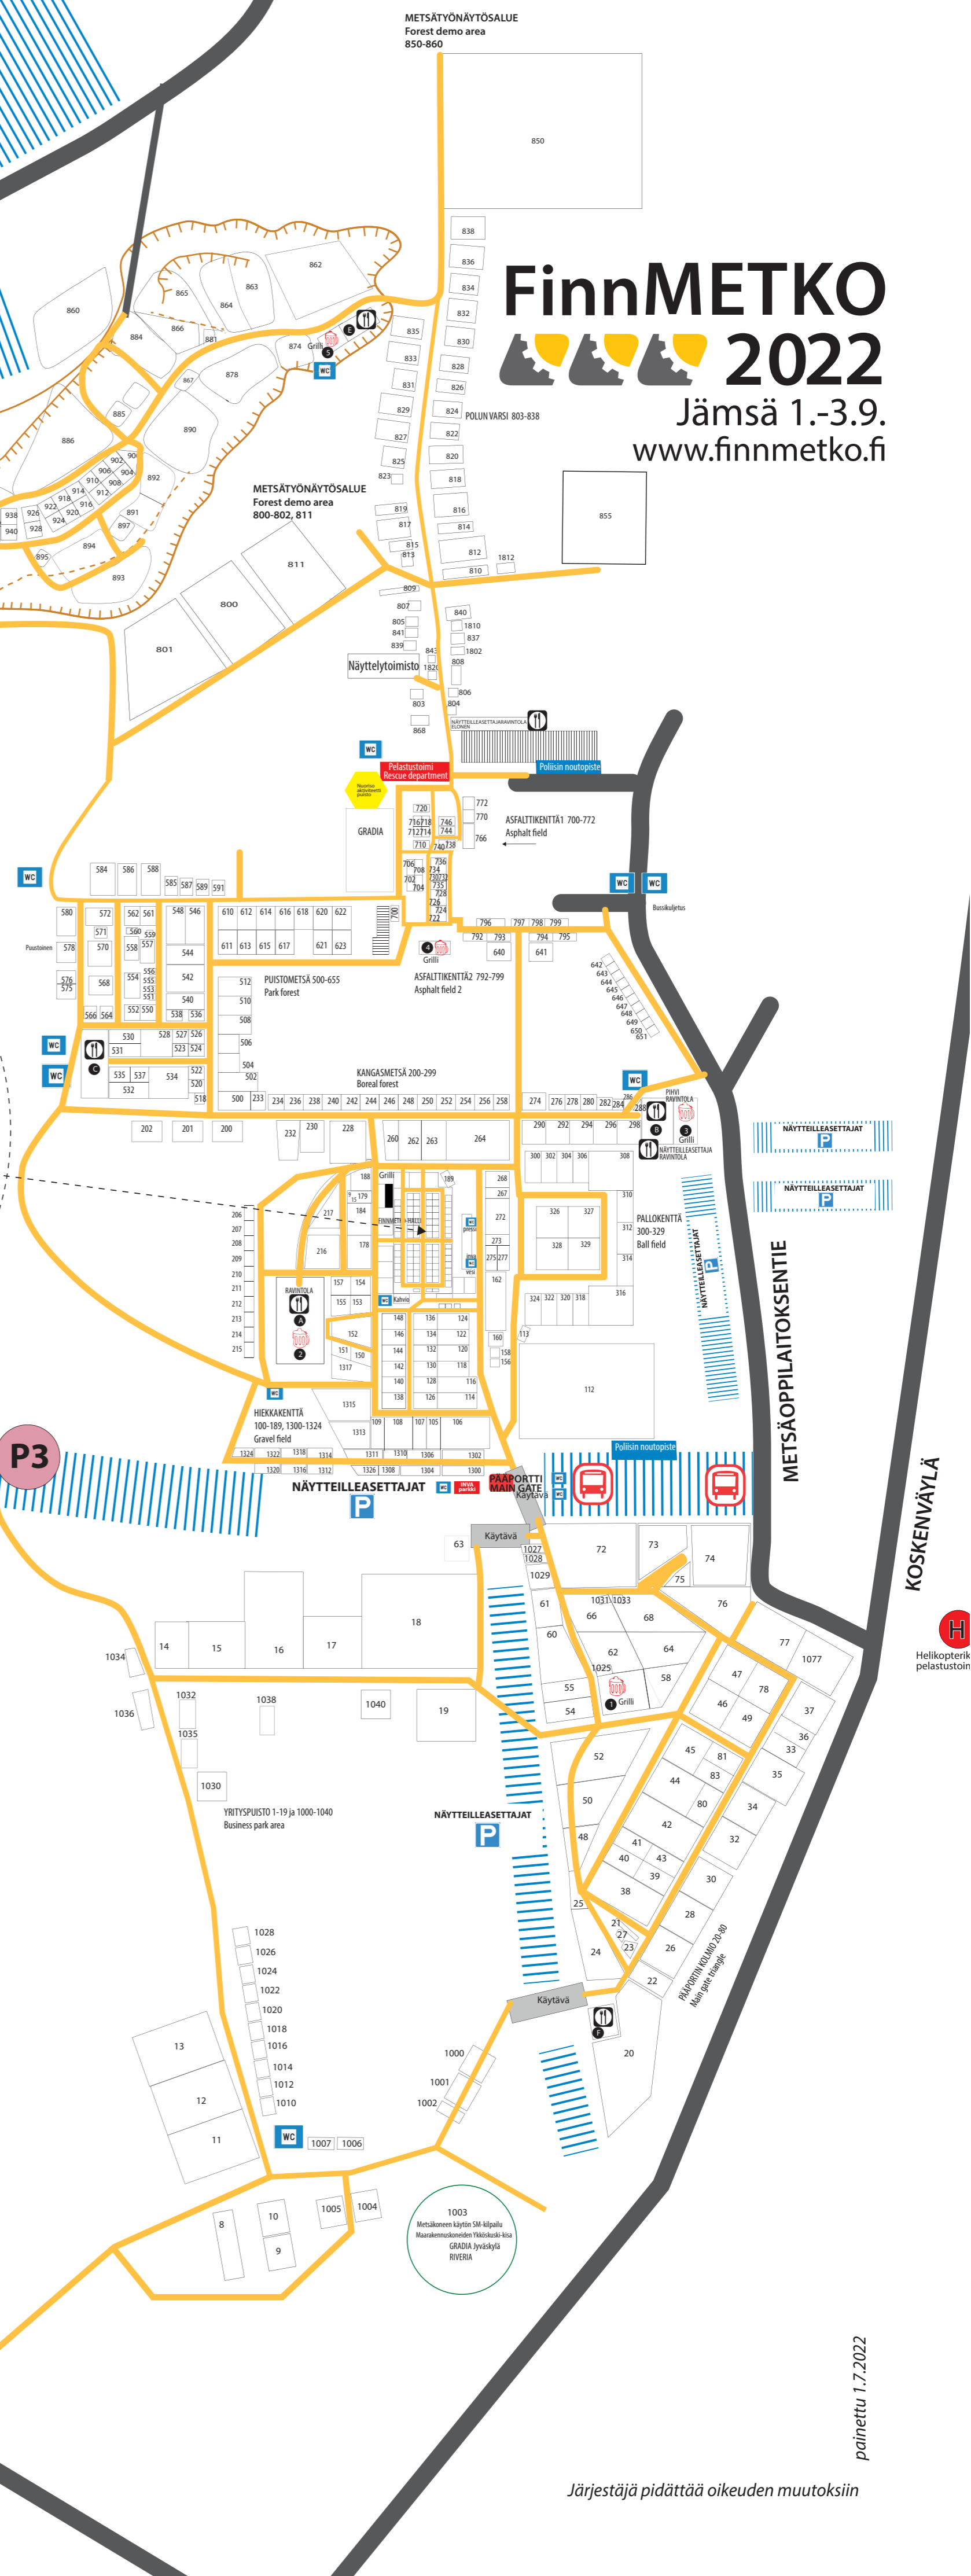

**FINNMETKO-HALLI 330-499**  
FinnMETKO halli

Jäätelö karkki 189

5x7,5	186	498	4x4	451444	430
	187	497	488474	451442	428
	182	495	484470	451440	426
	180	494	482468	451438	424
		493	480464	451436	422
		492	478462	444434	420
		490	476460	444432	418
	176	416	40384	37360	348
		414	40382	37358	346
		412	40380	36356	344
	174	410	40378	36354	342
		408	38376	36352	340
		407	38374	36350	338
		406	330	33234	336
Kahvio					
				168 64x7	
				169 67 165x4	

Bussikuljetus Alueella  
Lavettiparkki

P2

EXIT

KAIDEMÄENTIE

P3

Länsiportti West gate

P1

MÄNTTÄ 35km