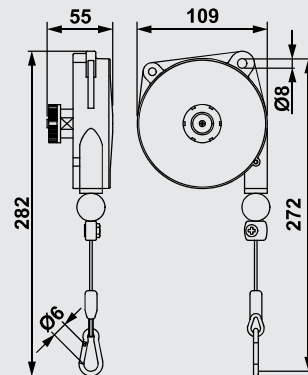

9300NY ÷ 9303NY

3
1600 mm
0.2÷3 kg

	9300NY	9301NY	9302NY	9303NY
Capacity	0,2÷0,5	0,4÷1	1÷2	2÷3
Weight	0,5	0,5	0,6	0,7
Stroke	1600 mm			
Cable	Polypropylene			
Body	Nylon			

9311NY ÷ 9313NY

4
1600 mm
0.4÷3 kg

	9311NY	9312NY	9313NY
Capacity	0,4÷1	1÷2	2÷3
Weight	0,6	0,6	0,7
Stroke	1600 mm		
Cable	Polypropylene		
Body	Aluminium		