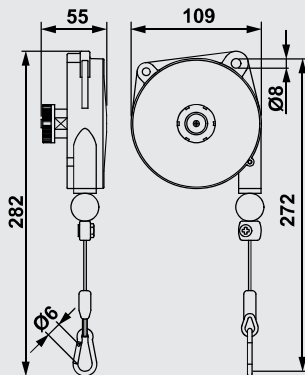

9300NY ÷ 9303NY

3
1600 mm
0.2÷3 kg

	9300NY	9301NY	9302NY	9303NY
Capacity	0,2÷0,5	0,4÷1	1÷2	2÷3
Weight	0,5	0,5	0,6	0,7
Stroke	1600 mm			
Cable	Polypropylene			
Body	Nylon			

9311NY ÷ 9313NY

4
1600 mm
0.4÷3 kg

	9311NY	9312NY	9313NY
Capacity	0,4÷1	1÷2	2÷3
Weight	0,6	0,6	0,7
Stroke	1600 mm		
Cable	Polypropylene		
Body	Aluminium		