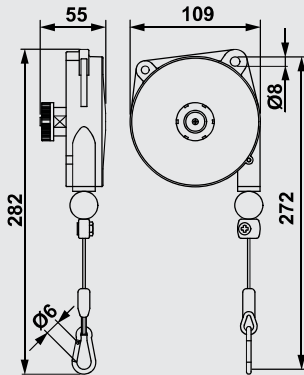

9300 ÷ 9303

1
1600 mm
0.2±3 kg

	9300	9301	9302	9303
Capacity	0,2±0,5	0,4±1	1±2	2±3
Weight	0,5	0,5	0,6	0,7
Stroke	1600 mm			
Cable	Inox			
Body	Nylon			

9311 ÷ 9313

2
1600 mm
0.4±3 kg

	9311	9312	9313
Capacity	0,4±1	1±2	2±3
Weight	0,6	0,6	0,7
Stroke	1600 mm		
Cable	Inox		
Body	Aluminium		