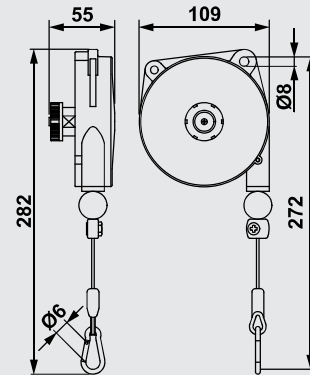

9300 ÷ 9303

1
1600 mm
0.2±3 kg

	9300	9301	9302	9303
Capacity	0,2±0,5	0,4±1	1±2	2±3
Weight	0,5	0,5	0,6	0,7
Stroke	1600 mm			
Cable	Inox			
Body	Nylon			

9311 ÷ 9313

2
1600 mm
0.4±3 kg

	9311	9312	9313
Capacity	0,4±1	1±2	2±3
Weight	0,6	0,6	0,7
Stroke	1600 mm		
Cable	Inox		
Body	Aluminium		