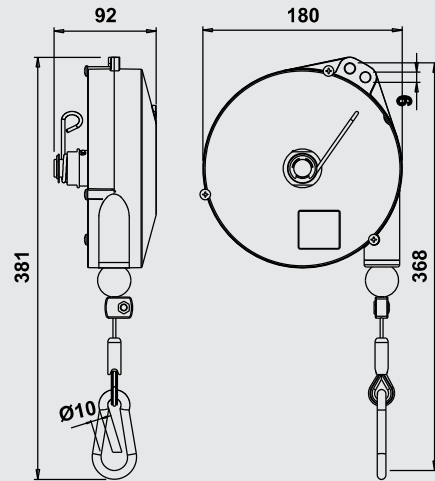

9320 ÷ 9323

	9320	9321	9322	9323
Capacity	1÷2,5	2÷4	4÷6	6÷8
Weight	2	2	2,3	2,5
Stroke	2000 mm			
Cable	Inox			
Body	Aluminium			

9336 ÷ 9340

	9336	9337	9338	9339	9340
Capacity	2÷4	4÷6	6÷8	8÷10	10÷14
Weight	2,9	3,2	3,5	3,7	4
Stroke	2500 mm				
Cable	Inox				
Body	Aluminium				