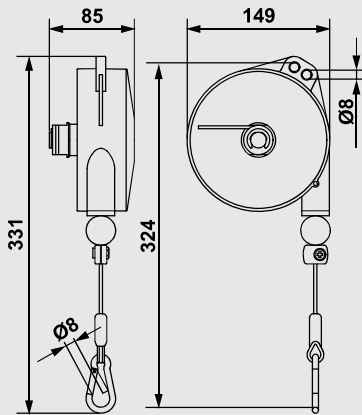

9320 ÷ 9323

	9320	9321	9322	9323
Capacity	1÷2,5	2÷4	4÷6	6÷8
Weight	2	2	2,3	2,5
Stroke	2000 mm			
Cable	Inox			
Body	Aluminium			

9336 ÷ 9340

	9336	9337	9338	9339	9340
Capacity	2÷4	4÷6	6÷8	8÷10	10÷14
Weight	2,9	3,2	3,5	3,7	4
Stroke	2500 mm				
Cable	Inox				
Body	Aluminium				