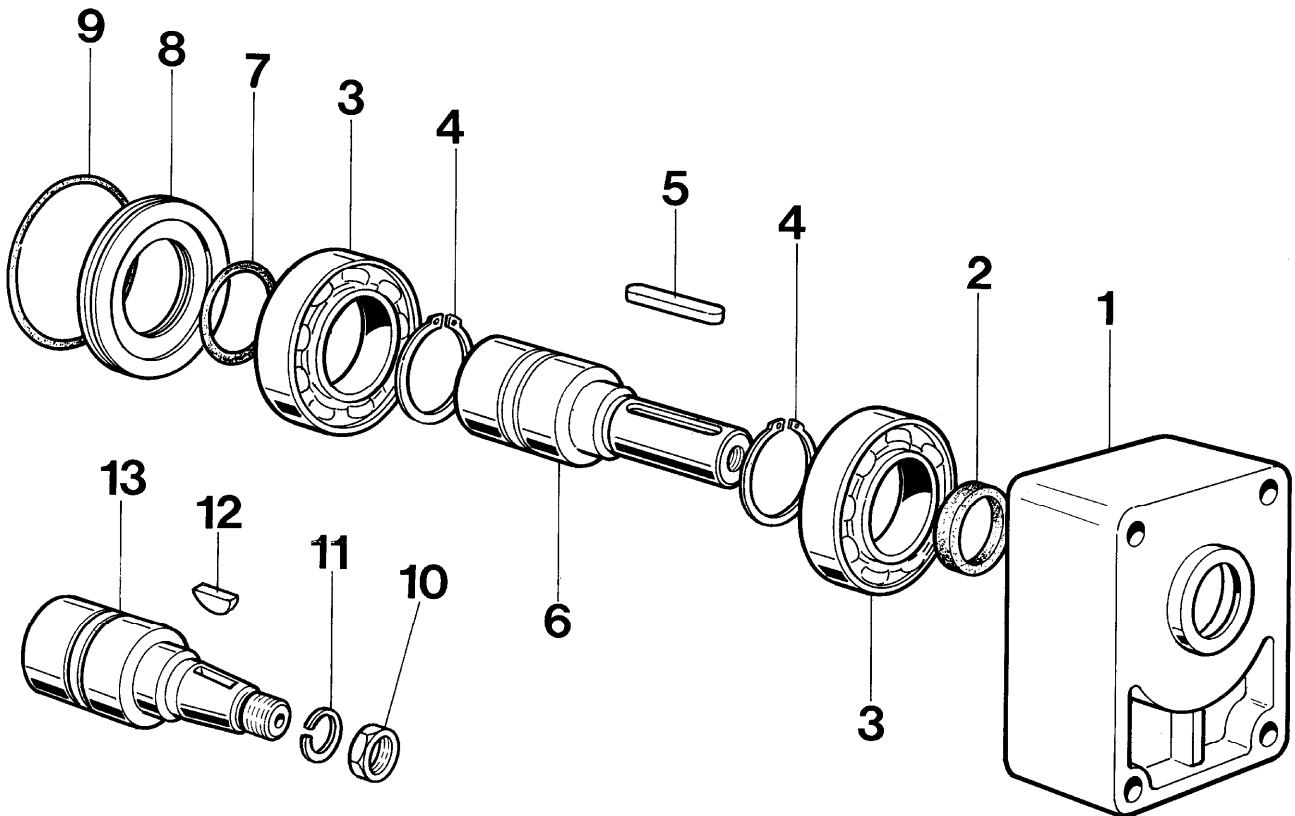

SERIE: 25402/25602

Pos.	CODICE	DENOMINAZIONE	DENOMINATION	DESCRIPTION	BEZEICHNUNG	Q.TA'
1	25002/364.1	Scatola	Carcasse	Housing	Gehäuse	1
2	302232	Anello di tenuta 22x32x7	Bague d'étanchéité 22x32x7	Sealing Ring 22x32x7	Dichtring 22x32x7	1
3	506207/C	Cuscinetto 6207A	Palier 6207A	Bearing 6207A	Kugellager 6207A	2
4	903500	Anello seeger UNI 7435 - 35	Circlip UNI 7435 - 35	Snap ring UNI 7435 - 35	Seegerring UNI 7435 - 35	2
5	426630	Chiavetta 6x6x30 UNI 6604	Clavette 6x6x30 UNI 6604	Key 6x6x30 UNI 6604	Keil 6x6x30 UNI 6604	1
6	AC18.2	Albero D=18	Arbre d=18	Female d=18	Antriedsw d=18	1
7	403143	Anello OR 3143	Bague torique 3143	O-Ring 3143	O-Ring 3143	1
8	25002/C.1	Anello d=72	Bague d=72	Ring d=72	Ring d=72	1
9	403262	Anello OR 3262	Bague torique OR 3262	O-Ring 3262	O-Ring 3262	1
10	601215	Dado UNI 28675 M12X1.5	Ecrous UNI 28675 M12x1.5	Nut UNI 28675 M12x1.5	Mutter UNI 28675 M12x1.5	1
11	801200	Rondella Grower d.12	Rondelle Grower d.12	Wascher Grower d.12	Rosette Grower d.12	1
12	700465	Chiavetta 3.2x6.5 UNI 6606	Clavette 3.2x6.5 UNI 6606	Key 3.2x6.5 UNI 6606	Keil 3.2x6.5 UNI 6606	1
13	ACO2	Albero conico	Arbre	Female	Antriedsw	1