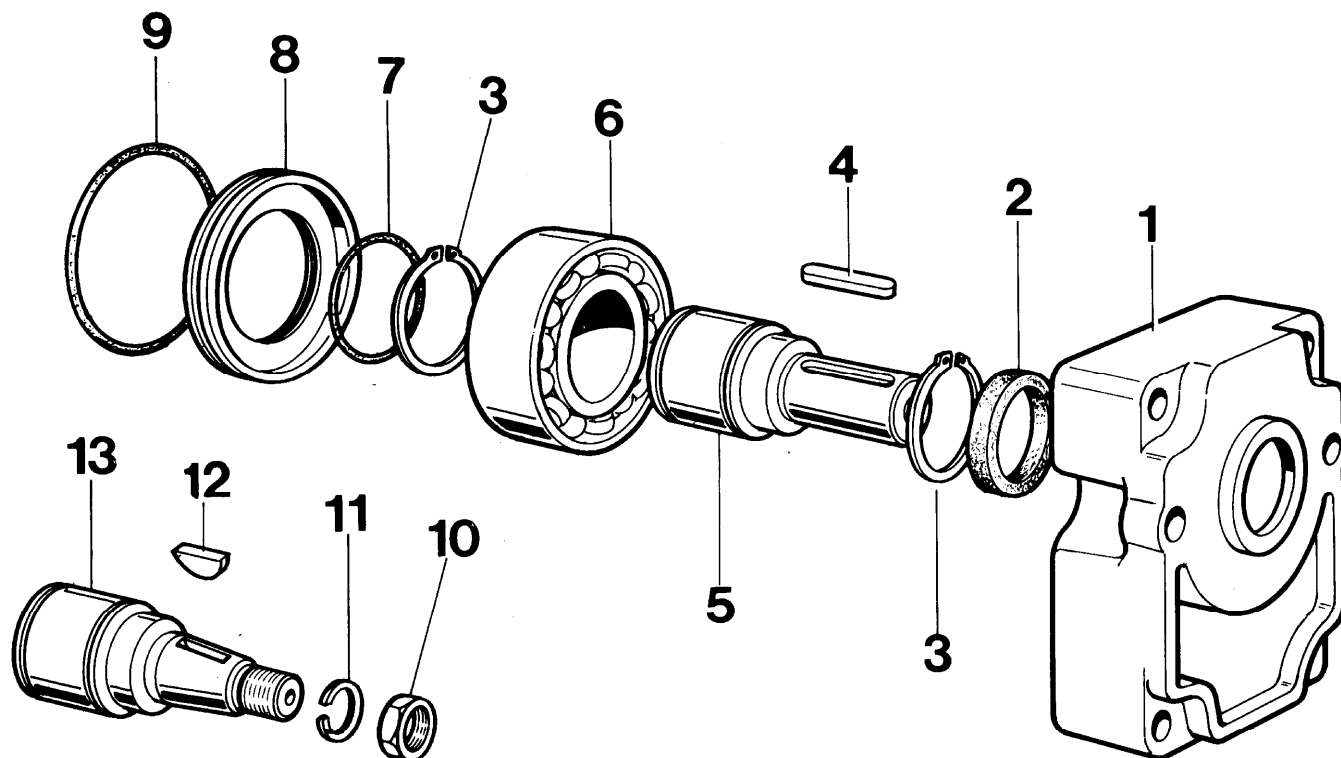

SERIE: 25404-6/25604-6

Pos.	CODICE	DENOMINAZIONE	DENOMINATION	DESCRIPTION	BEZEICHNUNG	Q.TA'
1	25004/6.1	Scatola	Carcasse	Housing	Gehäuse	1
2	303545	Anello di tenuta 35x45x7	Bague d'étanchéité 35x45x7	Sealing Ring 35x45x7	Dichtring 35x45x7	1
3	904000	Anello seeger UNI 7435 - 40	Circlip UNI 7435 - 40	Snap ring UNI 7435 - 40	Seegerring UNI 7435 - 40	2
4	428740	Chiavetta 8x7x40 UNI 6604	Clavette 8x7x40 UNI 6604	Key 8x7x40 UNI 6604	Keil 8x7x40 UNI 6604	1
5	AC24	Albero D=24	Arbre d=24	Female d=24	Antriedsw d=24	1
6	503208/Z	Cuscinetto 3208A	Palier 3208A	Bearing 3208A	Kugellager 3208A	1
7	403200	Anello OR 3200	Bague torique 3200	O-Ring 3200	O-Ring 3200	1
8	25003/C.1	Anello d=80	Bague d=80	Ring d=80	Ring d=80	1
9	401740	Anello OR 174	Bague torique OR174	O-Ring 174	O-Ring 174	1
10	601415	Dado UNI 28675 M14X1.5	Ecrous UNI 28675 M14x1.5	Nut UNI 28675 M14x1.5	Mutter UNI 28675 M14x1.5	1
11	801400	Rondella Grower d.14	Rondelle Grower d.14	Wascher Grower d.14	Rosette Grower d.14	1
12	700475	Chiavetta 4x7.5 UNI 6606	Clavette 4x7.5 UNI 6606	Key 4x7.5 UNI 6606	Keil 4x7.5 UNI 6606	1
13	ACO3/6F	Albero conico	Arbre	Female	Antriedsw	1