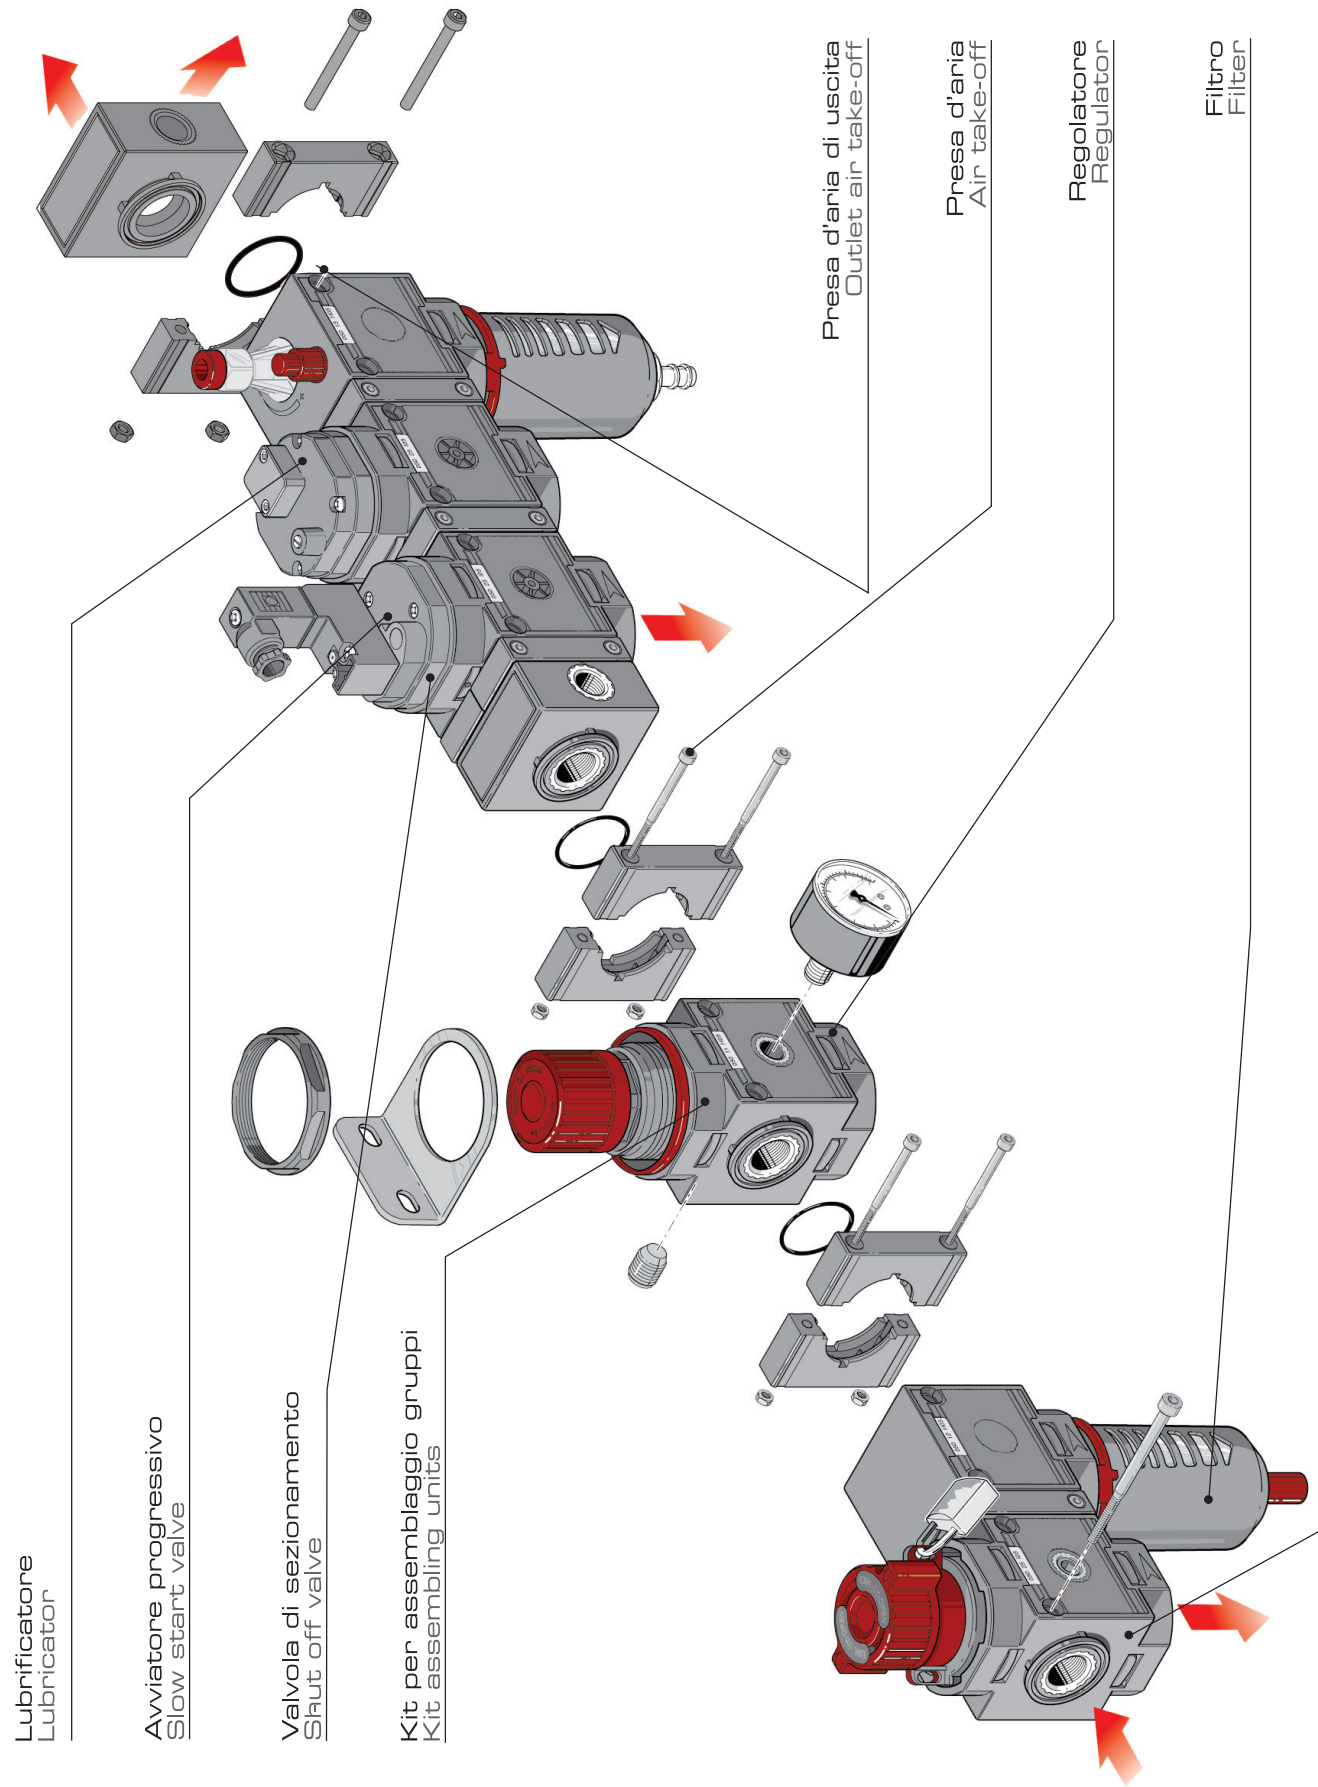

# Line 050 3/8" - 052 1/2"

## Schema di montaggio Assembling system

Valvola d'intercettazione a 3 vie con blocco  
Three way on-off valve with lock